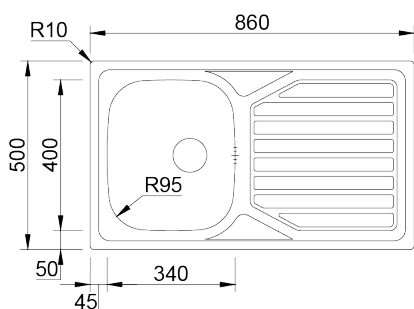

OKIO LINE 86

Lava-louça reversível monoestampado de raio 95mm, para aplicação de encastrar.

ACABAMENTOS:

- Polido
- Não Polido

Detalhes técnicos

O que precisa saber

Medida externa	860x500mm
Medida das cubas	340x400mm
Profundidade	160mm
Embalagem	Caixa Individual
Tamanho do móvel	450mm

Plano de corte

Instalação
Encastrar