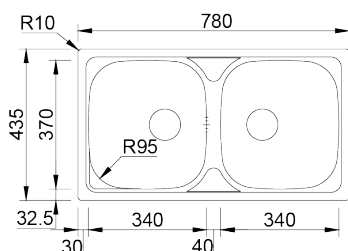

OKIO LINE 78 BB

Lava-louça monoestampado de 2 cubas raio 95mm, para aplicação de encastrar.

ACABAMENTOS:

- Polido
- Não Polido

Detalhes técnicos

O que precisa saber

Medida externa	780x435mm
Medida das cubas	340x370/340x370mm
Profundidade	140mm
Embalagem	Caixa Individual
Tamanho do móvel	800mm

Plano de corte

Instalação
Encastrar