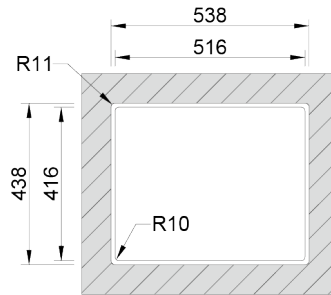

BOX LINE 50

Cuba de linhas retas minimalistas, de 0 mm de raio e válvula redonda.

ACABAMENTOS:

- Escovado

Detalhes técnicos

O que precisa saber

* Inferior - 20 mm beira

Medida externa	536x436mm
Medida das cubas	500x400mm
Profundidade	200mm
Embalagem	Caixa Individual
Tamanho do móvel	600mm

Plano de corte

Instalação à Face

Instalação Inferior

Instalação Superior