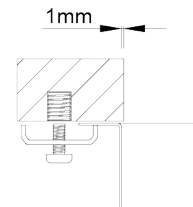

BOX LINE 50

Cuba de linhas retas minimalistas, de 0 mm de raio e válvula redonda.

ACABAMENTOS:

- Escovado

Detalhes técnicos

O que precisa saber

* Inferior - 20 mm beira

Medida externa	536x436mm
Medida das cubas	500x400mm
Profundidade	200mm
Embalagem	Caixa Individual
Tamanho do móvel	600mm

Plano de corte

Instalação à Face

Instalação Inferior

Instalação Superior