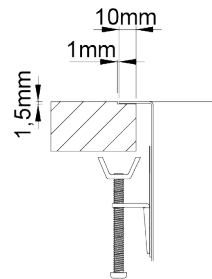

BOX LINE 50

Cuba de linhas retas minimalistas, de 0 mm de raio e válvula redonda.

ACABAMENTOS:

- Escovado

Detalhes técnicos

O que precisa saber

* Inferior - 20 mm beira

Medida externa	536x436mm
Medida das cubas	500x400mm
Profundidade	200mm
Embalagem	Caixa Individual
Tamanho do móvel	600mm

Plano de corte

Instalação à Face

Instalação Inferior

Instalação Superior