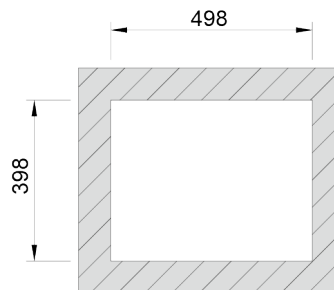

BOX LINE 50

Cuba de linhas retas minimalistas, de 0 mm de raio e válvula redonda.

ACABAMENTOS:

- Escovado

Detalhes técnicos

O que precisa saber

* Inferior - 20 mm beira

Medida externa	536x436mm
Medida das cubas	500x400mm
Profundidade	200mm
Embalagem	Caixa Individual
Tamanho do móvel	600mm

Plano de corte

Instalação à Face

Instalação Inferior

Instalação Superior