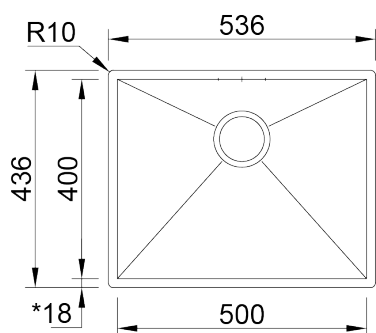

BOX LINE 50

Cuba de linhas retas minimalistas, de 0 mm de raio e válvula redonda.

ACABAMENTOS:

- Escovado

Detalhes técnicos

O que precisa saber

* Inferior - 20 mm beira

Medida externa	536x436mm
Medida das cubas	500x400mm
Profundidade	200mm
Embalagem	Caixa Individual
Tamanho do móvel	600mm

Plano de corte

Instalação à Face

Instalação Inferior

Instalação Superior