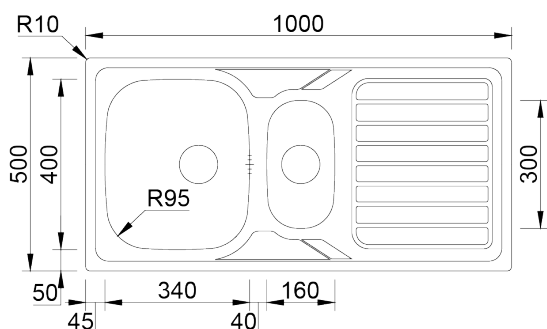

# OKIO LINE 100

Lava-louça reversível monoestampado de cuba e meia, para aplicação de encastrar.

**ACABAMENTOS:**

- Polido
- Não Polido

## Detalhes técnicos

O que precisa saber

Medida externa	1000x500mm
Medida das cubas	340x400/160x300mm
Profundidade	160/90mm
Embalagem	Caixa Individual
Tamanho do móvel	600mm

# Plano de corte

Instalação  
Encastrar