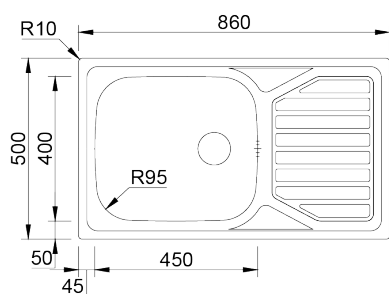

OKIO LINE 103

Lava-louça reversível monoestampado de raio 95mm, para aplicação de encastrar.

ACABAMENTOS:

- Polido
- Não Polido

Detalhes técnicos

O que precisa saber

Medida externa	860x500mm
Medida das cubas	450x400mm
Profundidade	160mm
Embalagem	Caixa Individual
Tamanho do móvel	600mm

Plano de corte

Instalação
Encastrar