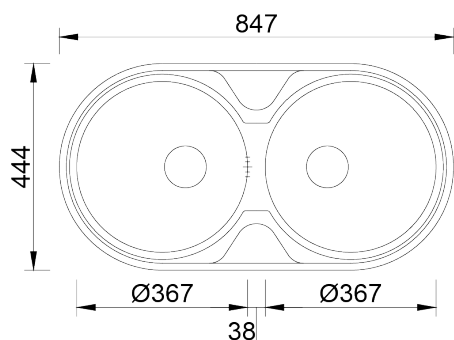

DUETO

Lava-louça monoestampado 2 cubas redondas, para aplicação de encastrar.

ACABAMENTOS:

- Polido
- Não Polido

Detalhes técnicos

O que precisa saber

Medida externa	847x444mm
Medida das cubas	Ø367xØ367mm
Profundidade	145mm
Embalagem	Caixa Individual
Tamanho do móvel	900mm

Plano de corte

Instalação
Encastrar