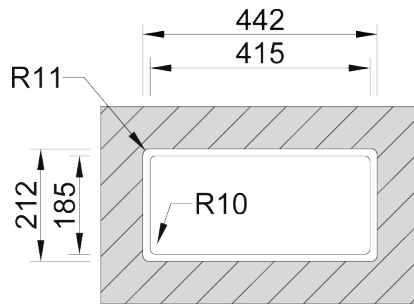

Detalhes técnicos

O que precisa saber

Disponível para
Instalação

à Face, Superior

Embalagem Contém

1 – Escorredor de
pratos em aço inox
2 – Escorredor de
talheres em aço inox

Tamanho

440x210x100mm

Plano de corte

Instalação à Face

Instalação Superior