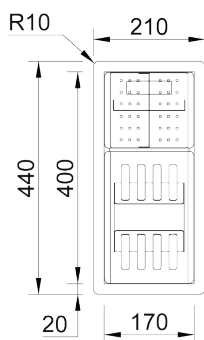

MINI EXCLUSIVE 440

Calha escorredor de louça em aço inoxidável para instalação no tampo de cozinha. Apresenta 2 componentes amovíveis que deslizam e se movimentam pela peça, facilitando a manipulação aleatória dos diferentes utensílios. O escoamento de água da calha é feito através de um anti inundação de design exclusivo localizado no fundo do produto.

Detalhes técnicos

O que precisa saber

Disponível para
Instalação

à Face, Superior

Embalagem Contém

1 – Escorredor de
pratos em aço inox
2 – Escorredor de
talheres em aço inox

Tamanho

440x210x100mm

Plano de corte

Instalação à Face

Instalação Superior