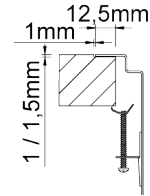

Detalhes técnicos

O que precisa saber

Disponível para
Instalação

à Face, Superior

Embalagem Contém

1 – Escorredor de
pratos em aço inox
2 – Escorredor de
talheres em aço inox

Tamanho

440x210x100mm

Plano de corte

Instalação à Face

Instalação Superior