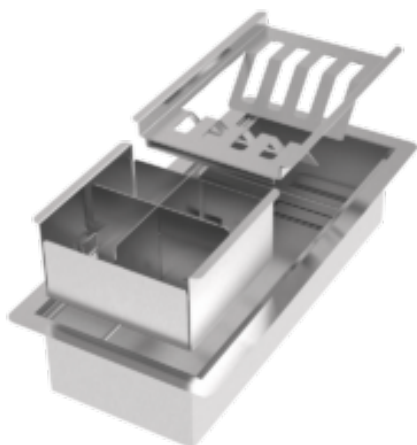

MINI EXCLUSIVE 440

Calha escorredor de louça em aço inoxidável para instalação no tampo de cozinha. Apresenta 2 componentes amovíveis que deslizam e se movimentam pela peça, facilitando a manipulação aleatória dos diferentes utensílios. O escoamento de água da calha é feito através de um anti inundação de design exclusivo localizado no fundo do produto.

Detalhes técnicos

O que precisa saber

Disponível para
Instalação

à Face, Superior

Embalagem Contém

1 – Escorredor de
pratos em aço inox
2 – Escorredor de
talheres em aço inox

Tamanho

440x210x100mm

Plano de corte

Instalação à Face

Instalação Superior