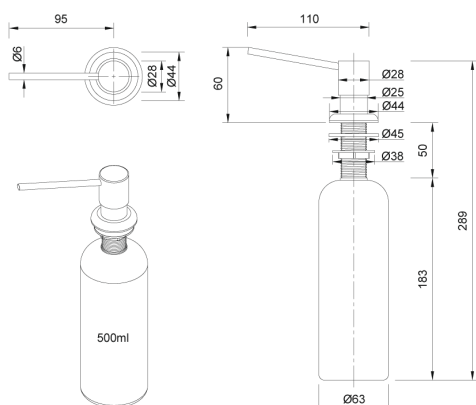

DOSEADOR DE DETERGENTE REDONDO

Dispensador de detergente com doseador redondo. Capacidade: 500ml

Detalhes técnicos

O que precisa saber

Tamanho 110x289mm

Capacidade 500ml