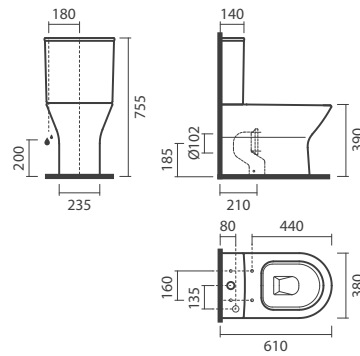

**NEXO****Tanque para sanita BTW com mecanismo 3/4,5 litros**

## DIMENSÕES

Comprimento	375 mm
Largura	140 mm
Altura	365 mm

## CORES E ACABAMENTOS

NULL NULL

**125,00 €****DESENHOS TÉCNICOS****CARACTERÍSTICAS**

Em cerâmica, para instalar em sanita compacta BTW Nexo (encosta totalmente na parede). Entrada de água inferior, escoamento vertical. Descarga dupla (3/4,5). Na embalagem: tanque e mecanismo de descarga.

Conjunto de fixações: Incluído

Posição da entrada de água: Inferior esquerdo

Tipo de descarga: Descarga dupla 3/4,5 litros