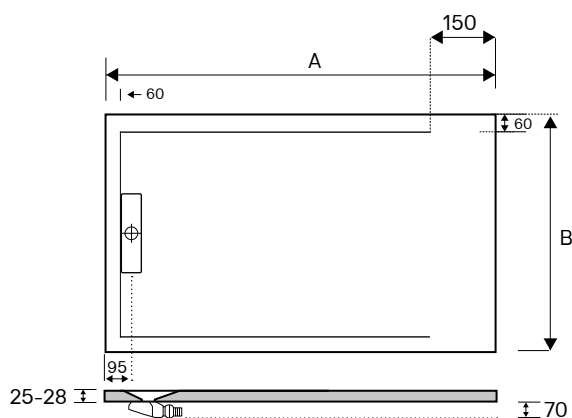

Instalação acima ou ao nível do solo
Installation above or at ground level

Inc. válvula 265x64mm com sifão duplo
(débito água sob 15mm :60L/m)
Inc. 265x64mm drain valve with double siphon
(water flow under 15mm: 60L/m)

100% impermeável não requer membrana isoladora
100% waterproof not require an insulating membrane

Recorte, corte em angulo ou desbaste
Cutting, angle cutting or roughing

Corte simples
Simple cut

MANUTENÇÃO: