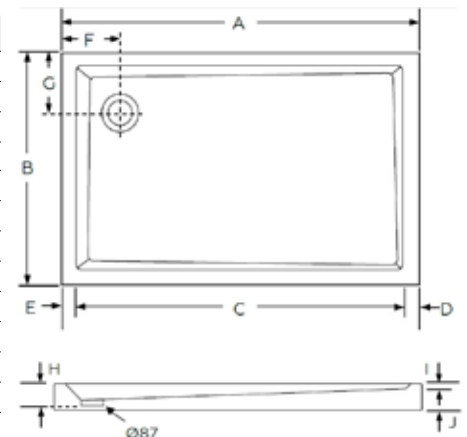

MEDIDA	REFERÊNCIA	A	B	C	D	E	F	G	H	I	ALTURA INTERIOR	PESO LÍQUIDO	VOLUME
900x700	160505109070	900	700	800	50	50	180	180	38	50	25	9,9kg	900x700x100
900x750	160505109075	900	750	800	50	50	180	180	38	50	25	10,9kg	900x750x100
900x800	160505109080	900	800	800	50	50	180	180	38	50	25	11,3kg	900x800x100
1000x700	1605051010070	1000	700	900	50	50	180	180	38	50	25	12,9kg	1000x700x100
1000x750	1605051010075	1000	750	900	50	50	180	180	38	50	25	13,2kg	1000x750x100
1000x800	1605051010080	1000	800	900	50	50	180	180	38	50	25	14,1kg	1000x800x100
1000x900	1605051010090	1000	900	900	50	50	180	180	38	50	25	15,1kg	1000x900x100
1100x700	1605051011070	1100	700	1000	50	50	180	180	38	50	25	13,7kg	1100x700x100
1100x750	1605051011075	1100	750	1000	50	50	180	180	38	50	25	15,6kg	1100x750x100
1100x800	1605051011080	1100	800	1000	50	50	180	180	38	50	25	15,6kg	1100x800x100
1100x900	1605051011090	1100	900	1000	50	50	180	180	38	50	25	17,2kg	1100x900x100
1200x700	1605051012070	1200	700	1100	50	50	180	180	38	50	25	15kg	1200x700x100
1200x750	1605051012075	1200	750	1100	50	50	180	180	38	50	25	15,6kg	1200x750x100
1200x800	1605051012080	1200	800	1100	50	50	180	180	38	50	25	16,2kg	1200x800x100
1200x900	1605051012090	1200	900	1100	50	50	180	180	38	50	25	18kg	1200x900x100
1300x700	1605051013070	1300	700	1200	50	50	180	180	38	50	25	16,8kg	1300x700x100
1300x750	1605051013075	1300	750	1200	50	50	180	180	38	50	25	17,7kg	1300x750x100
1300x800	1605051013080	1300	800	1200	50	50	180	180	38	50	25	18,3kg	1300x800x100
1300x900	1605051013080	1300	900	1200	50	50	180	180	38	50	25	20,3kg	1300x900x100
1400x700	1605051014070	1400	700	1300	50	50	180	180	38	50	25	18,4kg	1400x700x100
1400x750	1605051014075	1400	750	1300	50	50	180	180	38	50	25	19kg	1400x750x100
1400x800	1605051014080	1400	800	1300	50	50	180	180	38	50	25	19,4kg	1400x800x100
1400x900	1605051014090	1400	900	1300	50	50	180	180	38	50	25	22,2kg	1400x900x100
1500x700	1605051015070	1500	700	1400	50	50	180	180	38	50	25	19kg	1500x700x100
1500x750	1605051015075	1500	750	1400	50	50	180	180	38	50	25	19,9kg	1500x750x100
1500x800	1605051015080	1500	800	1400	50	50	180	180	38	50	25	21kg	1500x800x100
1500x900	1605051015090	1500	900	1400	50	50	180	180	38	50	25	23,8kg	1500x900x100
1600x700	1605051016070	1600	700	1500	50	50	180	180	38	50	25	19,8kg	1600x700x100
1600x750	1605051016075	1600	750	1500	50	50	180	180	38	50	25	21kg	1600x750x100
1600x800	1605051016080	1600	800	1500	50	50	180	180	38	50	25	21,8kg	1600x800x100
1600x900	1605051016090	1600	900	1500	50	50	180	180	38	50	25	26,2kg	1600x900x100
1700x700	1605051017070	1700	700	1600	50	50	180	180	38	50	25	21,9kg	1700x700x100
1700x750	1605051017075	1700	750	1600	50	50	180	180	38	50	25	22,9kg	1700x750x100
1700x800	1605051017080	1700	800	1600	50	50	180	180	38	50	25	24,1kg	1700x800x100
1700x900	1605051017090	1700	900	1600	50	50	180	180	38	50	25	26,7kg	1700x900x100
1800x700	1605051018070	1800	700	1700	50	50	180	180	38	50	25	24,1kg	1800x700x100
1800x750	1605051018075	1800	750	1700	50	50	180	180	38	50	25	24,8kg	1800x750x100
1800x800	1605051018080	1800	800	1700	50	50	180	180	38	50	25	25,4kg	1800x800x100
1800x900	1605051018090	1800	900	1700	50	50	180	180	38	50	25	27,6kg	1800x900x100
1900x800	1605051019080	1900	800	1800	50	50	180	180	38	50	25	27kg	1900x800x100
1900x900	1605051019090	1900	900	1800	50	50	180	180	38	50	25	29,4kg	1900x900x100
2000x800	1605051020080	2000	800	1900	50	50	180	180	38	50	25	28,6kg	2000x800x100
2000x900	1605051020090	2000	900	1900	50	50	180	180	38	50	25	32,8kg	2000x900x100