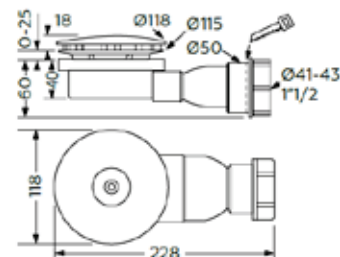

MEDIDA (mm)	REFERÊNCIA	A	B	C	D	E	F	G	H	I	ALTURA INTERIOR	PESO LÍQUIDO	VOLUME
900x700	160306109070	900	700	800	180	180	50	50	60	75	45	10,5kg	900x700x100
900x750	160306109075	900	750	800	180	180	50	50	60	75	45	10,7kg	900x750x100
900x800	160306109080	900	800	800	180	180	50	50	60	75	45	11kg	900x800x100
1000x700	1603061010070	1000	700	900	180	180	50	50	60	75	45	11,5kg	1000x700x100
1000x750	1603061010075	1000	750	900	180	180	50	50	60	75	45	12kg	1000x750x100
1000x800	1603061010080	1000	800	900	180	180	50	50	60	75	45	12,5kg	1000x800x100
1000x900	1603061010090	1000	900	900	180	180	50	50	60	75	45	14kg	1000x900x100
1100x700	1603061011070	1100	700	1000	180	180	50	50	60	75	45	12,1kg	1100x700x100
1100x750	1603061011075	1100	750	1000	180	180	50	50	60	75	45	12,6kg	1100x750x100
1100x800	1603061011080	1100	800	1000	180	180	50	50	60	75	45	13,2kg	1100x800x100
1100x900	1603061011090	1100	900	1000	180	180	50	50	60	75	45	15,5kg	1100x900x100
1200x700	1603061012070	1200	700	1100	180	180	50	50	60	75	45	13kg	1200x700x100
1200x750	1603061012075	1200	750	1100	180	180	50	50	60	75	45	13,7kg	1200x750x100
1200x800	1603061012080	1200	800	1100	180	180	50	50	60	75	45	14,5kg	1200x800x100
1200x900	1603061012090	1200	900	1100	180	180	50	50	60	75	45	17,4kg	1200x900x100
1300x700	1603061013070	1300	700	1200	180	180	50	50	60	75	45	14,5kg	1300x700x100
1300x750	1603061013075	1300	750	1200	180	180	50	50	60	75	45	16,2kg	1300x750x100
1300x800	1603061013080	1300	800	1200	180	180	50	50	60	75	45	15,2kg	1300x800x100
1300x900	1603061013080	1300	900	1200	180	180	50	50	60	75	45	16,5kg	1300x900x100
1400x700	1603061014070	1400	700	1300	180	180	50	50	60	75	45	18,7kg	1400x700x100
1400x750	1603061014075	1400	750	1300	180	180	50	50	60	75	45	15,2kg	1400x750x100
1400x800	1603061014080	1400	800	1300	180	180	50	50	60	75	45	16,4kg	1400x800x100
1400x900	1603061014090	1400	900	1300	180	180	50	50	60	75	45	18,4kg	1400x900x100
1500x700	1603061015070	1500	700	1400	180	180	50	50	60	75	45	20,2kg	1500x700x100
1500x750	1603061015075	1500	750	1400	180	180	50	50	60	75	45	16,1kg	1500x750x100
1500x800	1603061015080	1500	800	1400	180	180	50	50	60	75	45	17,5kg	1500x800x100
1500x900	1603061015090	1500	900	1400	180	180	50	50	60	75	45	19,1kg	1500x900x100
1600x700	1603061016070	1600	700	1500	180	180	50	50	60	75	45	21,5kg	1600x700x100
1600x750	1603061016075	1600	750	1500	180	180	50	50	60	75	45	18,6kg	1600x750x100
1600x800	1603061016080	1600	800	1500	180	180	50	50	60	75	45	19,2kg	1600x800x100
1600x900	1603061016090	1600	900	1500	180	180	50	50	60	75	45	19,9kg	1600x900x100
1700x700	1603061017070	1700	700	1600	180	180	50	50	60	75	45	20kg	1700x700x100
1700x750	1603061017075	1700	750	1600	180	180	50	50	60	75	45	21,9kg	1700x750x100
1700x800	1603061017080	1700	800	1600	180	180	50	50	60	75	45	26,5kg	1700x800x100
1700x900	1603061017090	1700	900	1600	180	180	50	50	60	75	45	28kg	1700x900x100
1800x700	1603061018070	1800	700	1700	180	180	50	50	60	75	45	22kg	1800x700x100
1800x750	1603061018075	1800	750	1700	180	180	50	50	60	75	45	22,5kg	1800x750x100
1800x800	1603061018080	1800	800	1700	180	180	50	50	60	75	45	23kg	1800x800x100
1800x900	1603061018090	1800	900	1700	180	180	50	50	60	75	45	28,5kg	1800x900x100
1900x800	1603061019080	1900	800	1800	180	180	50	50	60	75	45	24kg	1900x800x100
1900x900	1603061019090	1900	900	1800	180	180	50	50	60	75	45	29kg	1900x900x100
2000x800	1603061020080	2000	800	1900	180	180	50	50	60	75	45	26kg	2000x800x100
2000x900	1603061020090	2000	900	1900	180	180	50	50	60	75	45	30kg	2000x900x100