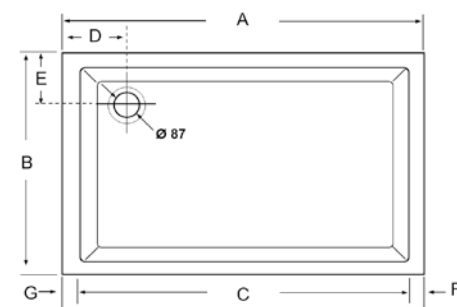

MEDIDA (mm)	REFERÊNCIA	A	B	C	D	E	F	G	H	I	ALTURA INTERIOR	PESO LÍQUIDO	VOLUME
900x700	160306109070	900	700	800	180	180	50	50	60	75	45	10,5kg	900x700x100
900x750	160306109075	900	750	800	180	180	50	50	60	75	45	10,7kg	900x750x100
900x800	160306109080	900	800	800	180	180	50	50	60	75	45	11kg	900x800x100
1000x700	1603061010070	1000	700	900	180	180	50	50	60	75	45	11,5kg	1000x700x100
1000x750	1603061010075	1000	750	900	180	180	50	50	60	75	45	12kg	1000x750x100
1000x800	1603061010080	1000	800	900	180	180	50	50	60	75	45	12,5kg	1000x800x100
1000x900	1603061010090	1000	900	900	180	180	50	50	60	75	45	14kg	1000x900x100
1100x700	1603061011070	1100	700	1000	180	180	50	50	60	75	45	12,1kg	1100x700x100
1100x750	1603061011075	1100	750	1000	180	180	50	50	60	75	45	12,6kg	1100x750x100
1100x800	1603061011080	1100	800	1000	180	180	50	50	60	75	45	13,2kg	1100x800x100
1100x900	1603061011090	1100	900	1000	180	180	50	50	60	75	45	15,5kg	1100x900x100
1200x700	1603061012070	1200	700	1100	180	180	50	50	60	75	45	13kg	1200x700x100
1200x750	1603061012075	1200	750	1100	180	180	50	50	60	75	45	13,7kg	1200x750x100
1200x800	1603061012080	1200	800	1100	180	180	50	50	60	75	45	14,5kg	1200x800x100
1200x900	1603061012090	1200	900	1100	180	180	50	50	60	75	45	17,4kg	1200x900x100
1300x700	1603061013070	1300	700	1200	180	180	50	50	60	75	45	14,5kg	1300x700x100
1300x750	1603061013075	1300	750	1200	180	180	50	50	60	75	45	16,2kg	1300x750x100
1300x800	1603061013080	1300	800	1200	180	180	50	50	60	75	45	15,2kg	1300x800x100
1300x900	1603061013080	1300	900	1200	180	180	50	50	60	75	45	16,5kg	1300x900x100
1400x700	1603061014070	1400	700	1300	180	180	50	50	60	75	45	18,7kg	1400x700x100
1400x750	1603061014075	1400	750	1300	180	180	50	50	60	75	45	15,2kg	1400x750x100
1400x800	1603061014080	1400	800	1300	180	180	50	50	60	75	45	16,4kg	1400x800x100
1400x900	1603061014090	1400	900	1300	180	180	50	50	60	75	45	18,4kg	1400x900x100
1500x700	1603061015070	1500	700	1400	180	180	50	50	60	75	45	20,2kg	1500x700x100
1500x750	1603061015075	1500	750	1400	180	180	50	50	60	75	45	16,1kg	1500x750x100
1500x800	1603061015080	1500	800	1400	180	180	50	50	60	75	45	17,5kg	1500x800x100
1500x900	1603061015090	1500	900	1400	180	180	50	50	60	75	45	19,1kg	1500x900x100
1600x700	1603061016070	1600	700	1500	180	180	50	50	60	75	45	21,5kg	1600x700x100
1600x750	1603061016075	1600	750	1500	180	180	50	50	60	75	45	18,6kg	1600x750x100
1600x800	1603061016080	1600	800	1500	180	180	50	50	60	75	45	19,2kg	1600x800x100
1600x900	1603061016090	1600	900	1500	180	180	50	50	60	75	45	19,9kg	1600x900x100
1700x700	1603061017070	1700	700	1600	180	180	50	50	60	75	45	20kg	1700x700x100
1700x750	1603061017075	1700	750	1600	180	180	50	50	60	75	45	21,9kg	1700x750x100
1700x800	1603061017080	1700	800	1600	180	180	50	50	60	75	45	26,5kg	1700x800x100
1700x900	1603061017090	1700	900	1600	180	180	50	50	60	75	45	28kg	1700x900x100
1800x700	1603061018070	1800	700	1700	180	180	50	50	60	75	45	22kg	1800x700x100
1800x750	1603061018075	1800	750	1700	180	180	50	50	60	75	45	22,5kg	1800x750x100
1800x800	1603061018080	1800	800	1700	180	180	50	50	60	75	45	23kg	1800x800x100
1800x900	1603061018090	1800	900	1700	180	180	50	50	60	75	45	28,5kg	1800x900x100
1900x800	1603061019080	1900	800	1800	180	180	50	50	60	75	45	24kg	1900x800x100
1900x900	1603061019090	1900	900	1800	180	180	50	50	60	75	45	29kg	1900x900x100
2000x800	1603061020080	2000	800	1900	180	180	50	50	60	75	45	26kg	2000x800x100
2000x900	1603061020090	2000	900	1900	180	180	50	50	60	75	45	30kg	2000x900x100