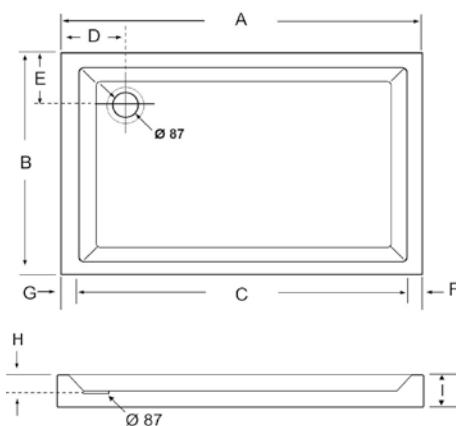

MEDIDA (mm)	REFERÊNCIA	A	B	C	D	E	F	G	H	I	ALTURA INTERIOR	PESO LÍQUIDO	VOLUME
900x700	160306109070	900	700	800	180	180	50	50	60	75	45	10,5kg	900x700x100
900x750	160306109075	900	750	800	180	180	50	50	60	75	45	10,7kg	900x750x100
900x800	160306109080	900	800	800	180	180	50	50	60	75	45	11kg	900x800x100
1000x700	1603061010070	1000	700	900	180	180	50	50	60	75	45	11,5kg	1000x700x100
1000x750	1603061010075	1000	750	900	180	180	50	50	60	75	45	12kg	1000x750x100
1000x800	1603061010080	1000	800	900	180	180	50	50	60	75	45	12,5kg	1000x800x100
1000x900	1603061010090	1000	900	900	180	180	50	50	60	75	45	14kg	1000x900x100
1100x700	1603061011070	1100	700	1000	180	180	50	50	60	75	45	12,1kg	1100x700x100
1100x750	1603061011075	1100	750	1000	180	180	50	50	60	75	45	12,6kg	1100x750x100
1100x800	1603061011080	1100	800	1000	180	180	50	50	60	75	45	13,2kg	1100x800x100
1100x900	1603061011090	1100	900	1000	180	180	50	50	60	75	45	15,5kg	1100x900x100
1200x700	1603061012070	1200	700	1100	180	180	50	50	60	75	45	13kg	1200x700x100
1200x750	1603061012075	1200	750	1100	180	180	50	50	60	75	45	13,7kg	1200x750x100
1200x800	1603061012080	1200	800	1100	180	180	50	50	60	75	45	14,5kg	1200x800x100
1200x900	1603061012090	1200	900	1100	180	180	50	50	60	75	45	17,4kg	1200x900x100
1300x700	1603061013070	1300	700	1200	180	180	50	50	60	75	45	14,5kg	1300x700x100
1300x750	1603061013075	1300	750	1200	180	180	50	50	60	75	45	16,2kg	1300x750x100
1300x800	1603061013080	1300	800	1200	180	180	50	50	60	75	45	15,2kg	1300x800x100
1300x900	1603061013080	1300	900	1200	180	180	50	50	60	75	45	16,5kg	1300x900x100
1400x700	1603061014070	1400	700	1300	180	180	50	50	60	75	45	18,7kg	1400x700x100
1400x750	1603061014075	1400	750	1300	180	180	50	50	60	75	45	15,2kg	1400x750x100
1400x800	1603061014080	1400	800	1300	180	180	50	50	60	75	45	16,4kg	1400x800x100
1400x900	1603061014090	1400	900	1300	180	180	50	50	60	75	45	18,4kg	1400x900x100
1500x700	1603061015070	1500	700	1400	180	180	50	50	60	75	45	20,2kg	1500x700x100
1500x750	1603061015075	1500	750	1400	180	180	50	50	60	75	45	16,1kg	1500x750x100
1500x800	1603061015080	1500	800	1400	180	180	50	50	60	75	45	17,5kg	1500x800x100
1500x900	1603061015090	1500	900	1400	180	180	50	50	60	75	45	19,1kg	1500x900x100
1600x700	1603061016070	1600	700	1500	180	180	50	50	60	75	45	21,5kg	1600x700x100
1600x750	1603061016075	1600	750	1500	180	180	50	50	60	75	45	18,6kg	1600x750x100
1600x800	1603061016080	1600	800	1500	180	180	50	50	60	75	45	19,2kg	1600x800x100
1600x900	1603061016090	1600	900	1500	180	180	50	50	60	75	45	19,9kg	1600x900x100
1700x700	1603061017070	1700	700	1600	180	180	50	50	60	75	45	20kg	1700x700x100
1700x750	1603061017075	1700	750	1600	180	180	50	50	60	75	45	21,9kg	1700x750x100
1700x800	1603061017080	1700	800	1600	180	180	50	50	60	75	45	26,5kg	1700x800x100
1700x900	1603061017090	1700	900	1600	180	180	50	50	60	75	45	28kg	1700x900x100
1800x700	1603061018070	1800	700	1700	180	180	50	50	60	75	45	22kg	1800x700x100
1800x750	1603061018075	1800	750	1700	180	180	50	50	60	75	45	22,5kg	1800x750x100
1800x800	1603061018080	1800	800	1700	180	180	50	50	60	75	45	23kg	1800x800x100
1800x900	1603061018090	1800	900	1700	180	180	50	50	60	75	45	28,5kg	1800x900x100
1900x800	1603061019080	1900	800	1800	180	180	50	50	60	75	45	24kg	1900x800x100
1900x900	1603061019090	1900	900	1800	180	180	50	50	60	75	45	29kg	1900x900x100
2000x800	1603061020080	2000	800	1900	180	180	50	50	60	75	45	26kg	2000x800x100
2000x900	1603061020090	2000	900	1900	180	180	50	50	60	75	45	30kg	2000x900x100