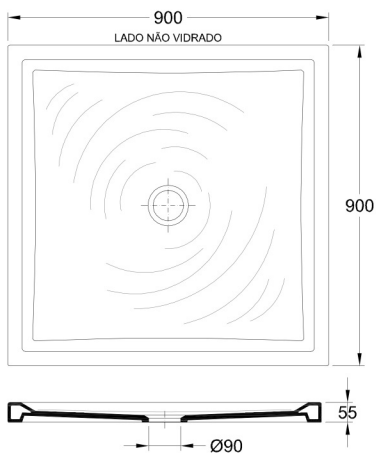

Aqua (90 x 90 cm) – 78639XX2

Características | Especificaciones

Material

Material

Gresanit®

Fixação

Fijación

Ao Chão | Al Suelo

Garantia

Garantía

Outras características técnicas

Otras especificaciones técnicas

78639XX2

[Cores](#) | [Colores](#)

Desenho Técnico | Diseño Técnico

Dimensões | Dimensiones (mm) 1

Componentes | Componentes

Incluído Incluido	55019010	Válvula b. chuv. Slim c/ membrana 34 l/min (Ø 90 mm/ altura 60mm) Válvula sífónica cromada para plato de ducha (Ø 90 mm/ altura 60mm)
Necessário Requerido		