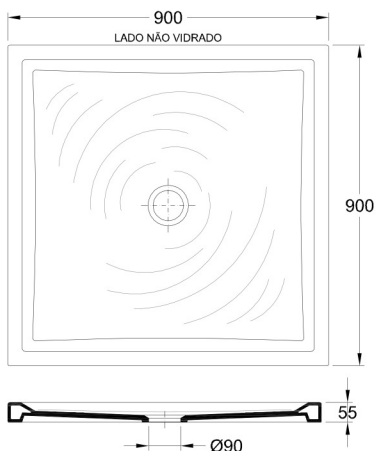

Aqua (90 x 90 cm) – 78639XX2

Specifications | Spécifications

Material

Matériel

Gresanit®

Fixing

Fixation

To the Floor | Au Sol

Warranty

Garantie

Other technical features

Autres caractéristiques techniques

78639XX2

[Colours](#) | [Couleurs](#)

Technical Drawing | Dessin technique

Dimensions | Dimensions (mm) ¹