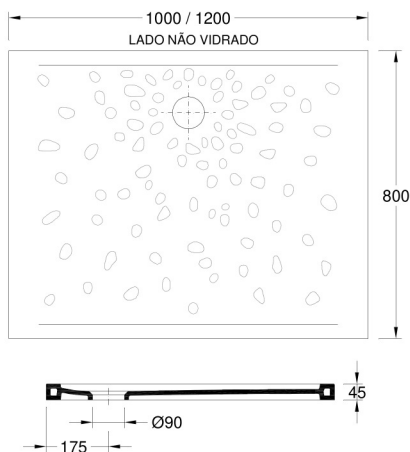

Pádua (120 x 80 cm) – 78636XX2

Características | Especificaciones

Material

Material

Gresanit®

Fixação

Fijación

Ao Chão | Al Suelo

Garantia

Garantía

Outras características técnicas

Otras especificaciones técnicas

78636XX2

Cores | Colores

Desenho Técnico | Diseño Técnico

Dimensões | Dimensiones (mm) 1

	L	W	H
36	1200	800	45

1. PT - É admissível a existência de variação dimensional devido a causas naturais do comportamento da Cerâmica.
ES - Se permite la existencia de variación dimensional por causas naturales del comportamiento de la Cerámica.

Componentes | Componentes

Incluído Incluido	55019010	Válvula b. chuv. Slim c/ membrana 34 l/min (Ø 90 mm/ altura 60mm) | Válvula sífónica cromada para plato de ducha (Ø 90 mm/ altura 60mm)
Necessário Requerido		

Recomendações | Recomendaciones 2

Material Material	Tipo de peça Tipo de pieza	Detergentes Detergentes		Material de limpeza Material de limpieza		Outras recomendações Otras recomendaciones		
		✗	✓	✗	✓	Atenção / Atención		
Cerâmicos Cerámicos		Abrasivos Abrasivos	Ácidos e bases fracos Sabão neutro Ácidos y bases débiles Jabón neutro	Abrasivos Abrasivos	Pano suave Tejido suave	Evitar deixar cair objetos Evite dejar caer objetos		
		Metálicos Metálicos	Ácidos e bases Acetona Álcool Amônia Abrasivos			Sabão neutro Jabón neutro	Não se colocar na superfície do tampo No se pare sobre la superficie superior	Não forçar a descida soft-close No fuerce el descenso de la tapa amortiguada
Plásticos/Resinas Plástico/Resinas		Ácidos e bases Acetona Álcool Amônia Abrasivos	Sabão neutro Jabón neutro					

2. PT - Outras recomendações mais específicas podem acompanhar os produtos comercializadas. Recomendamos que siga as recomendações e instruções indicadas.
ES - Otras recomendaciones más específicas podrán acompañar a los productos comercializados. Le recomendamos que siga las recomendaciones e instrucciones indicadas.