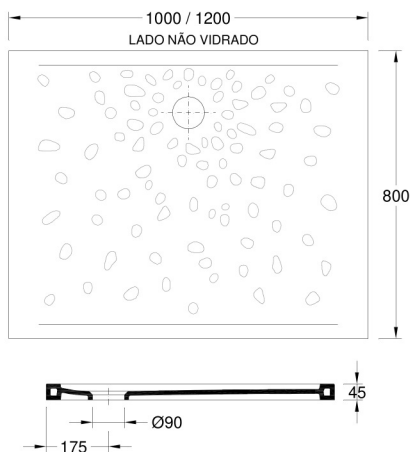

Pádua (100 x 80 cm) – 78635XX2

Características | Especificaciones

Material

Material

Gresanit®

Fixação

Fijación

Ao Chão | Al Suelo

Garantia

Garantía

Outras características técnicas

Otras especificaciones técnicas

78635XX2

[Cores](#) | [Colores](#)

Desenho Técnico | Diseño Técnico

Dimensões | Dimensiones (mm) 1

	L	W	H
31	1000	800	45

1. PT - É admissível a existência de variação dimensional devido a causas naturais do comportamento da Cerâmica.
ES - Se permite la existencia de variación dimensional por causas naturales del comportamiento de la Cerámica.

Componentes | Componentes

Incluído Incluido	55019010	Válvula b. chuv. Slim c/ membrana 34 l/min (Ø 90 mm/ altura 60mm) | Válvula sifónica cromada para plato de ducha (Ø 90 mm/ altura 60mm)
Necessário Requerido		

Recomendações | Recomendaciones 2

Material Material	Tipo de peça Tipo de pieza	Detergentes Detergentes		Material de limpeza Material de limpieza		Outras recomendações Otras recomendaciones		
		✗	✓	✗	✓	Atenção / Atención		
Cerâmicos Cerámicos		Abrasivos Abrasivos	Ácidos e bases fracos Sabão neutro Ácidos y bases débiles Jabón neutro	Abrasivos Abrasivos	Pano suave Tejido suave	 Evitar deixar cair objetos Evite dejar caer objetos		
		Metálicos Metálicos	Ácidos e bases Acetona Álcool Amónia Abrasivos			Sabão neutro Jabón neutro	 Não se colocar na superfície do tampo No se pare sobre la superficie superior	 Não forçar a descida soft-close No fuerce el descenso de la tapa amortiguada
Plásticos/Resinas Plástico/Resinas		Ácidos e bases Acetona Álcool Amónia Abrasivos	Sabão neutro Jabón neutro					

2. PT - Outras recomendações mais específicas podem acompanhar os produtos comercializadas. Recomendamos que siga as recomendações e instruções indicadas.
ES - Otras recomendaciones más específicas podrán acompañar a los productos comercializados. Le recomendamos que siga las recomendaciones e instrucciones indicadas.