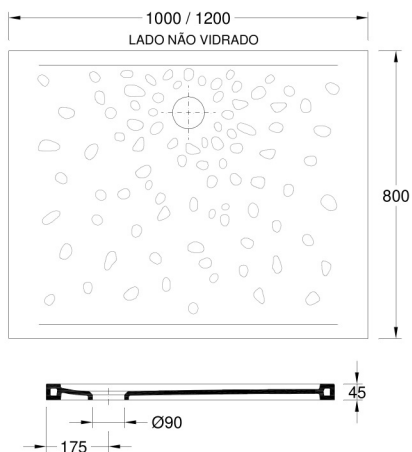

Pádua (120 x 80 cm) – 78636XX2

Specifications | Spécifications

Material

Matériel

Gresanit®

Fixing

Fixation

To the Floor | Au Sol

Warranty

Garantie

Other technical features

Autres caractéristiques techniques

78636XX2

[Colours](#) | [Couleurs](#)

Technical Drawing | Dessin technique

Dimensions | Dimensions (mm) ¹

KG	L	W	H
36	1200	800	45

1. EN - It is allowable the existence of dimensional variation due to the natural causes of Ceramic behavior.
FR - Il est admis l'existence de variations dimensionnelles dues causes naturelles du comportement de la Céramique.

Components | Composants

Included Inclus	55019010	Chrome Lid with Siphon for shower trays (Ø 90 mm/ height 60mm) | Vanne avec bouchon chromée pour receveur de douche (Ø 90 mm/ hauteur 60mm)
Required Nécessaire		

Recommendations | Recommandations ²

Material Matériaux	Type of product Type de pièce	Detergents Détérjents		Cleaning kit Matériel de nettoyage		Other recommendations Autres recommandations		
		✗	✓	✗	✓	Attention / Attention		
Ceramics Céramique		Abrasives Abrasifs	Acid and basic weak Neutral Soap Acides et bases faibles Savon Neutre	Abrasives Abrasifs	Cleaning cloth Chiffon doux	Not dropping objects Évitez de faire tomber des objets		
		Metallics Métallique	Acid and Basic Acetone Alcohol Ammonia Abrasives Acides et Bases Acétone Alcool Ammoniac Abrasifs			Neutral Soap Savon Neutre	Weight on cover Ne vous tenez pas sur la surface supérieure	Effort on soft-close Ne forcez pas la descente en douceur
Plastics/Resins Plastiques/Résines								

2. EN - Other more specific recommendations may follow the products sold. We recommend that you follow the recommendations and instructions indicated.
FR - D'autres recommandations plus particulières peuvent accompagner les produits vendus. Nous vous recommandons de suivre les recommandations et instructions indiquées.