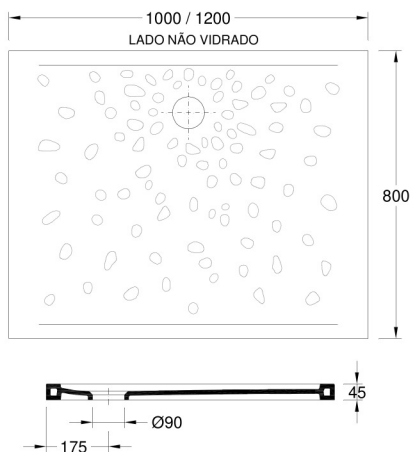

Pádua (120 x 80 cm) – 78636XX2

Características | Especificaciones

Material

Material

Gresanit®

Fixação

Fijación

Ao Chão | Al Suelo

Pádua (120 x 80 cm) – 78636XX2

Specifications | Spécifications

Material

Matériel

Gresanit®

Fixing

Fixation

To the Floor | Au Sol

Pádua (100 x 80 cm) – 78635XX2

Specifications | Spécifications

Material

Matériel

Gresanit®

Fixing

Fixation

To the Floor | Au Sol

Warranty

Garantie

Other technical features

Autres caractéristiques techniques

78635XX2

[Colours](#) | [Couleurs](#)

Technical Drawing | Dessin technique

Dimensions | Dimensions (mm) ¹