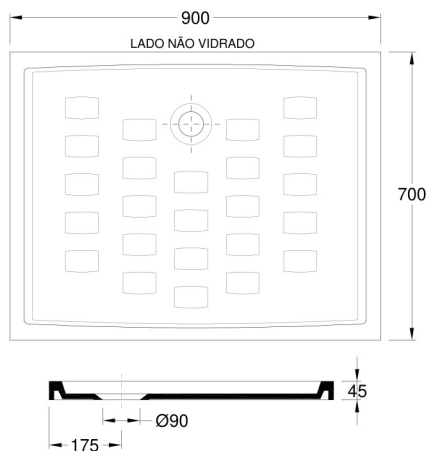

Danilo (90 x 70 cm) – 78631XX2

Características | Especificaciones

Material

Material

Gresanit®

Fixação

Fijación

Ao Chão | Al Suelo

Danilo (90 x 70 cm) – 78631XX2

Specifications | Spécifications

Material

Matériel

Gresanit®

Fixing

Fixation

To the Floor | Au Sol

Warranty

Garantie

Other technical features

Autres caractéristiques techniques

78631XX2

[Colours | Couleurs](#)

Technical Drawing | Dessin technique

Dimensions | Dimensions (mm) ¹

Components | Composants

Included Inclus	55019010	Chrome Lid with Siphon for shower trays (Ø 90 mm/ height 60mm) Vanne avec bouchon chromée pour receveur de douche (Ø 90 mm/ hauteur 60mm)
Required Nécessaire		