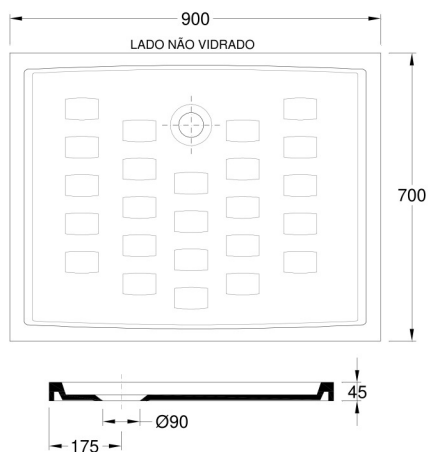

Danilo (90 x 70 cm) – 78631XX2

Características | Especificaciones

Material

Material

Gresanit®

Fixação

Fijación

Ao Chão | Al Suelo

Garantia

Garantía

Outras características técnicas

Otras especificaciones técnicas

78631XX2

[Cores](#) | [Colores](#)

Desenho Técnico | Diseño Técnico

Dimensões | Dimensiones (mm) ¹

	L	W	H
22	900	700	45

1. PT - É admissível a existência de variação dimensional devido a causas naturais do comportamento da Cerâmica.
ES - Se permite la existencia de variación dimensional por causas naturales del comportamiento de la Cerámica.

Componentes | Componentes

Incluído Incluido	55019010	Válvula b. chuv. Slim c/ membrana 34 l/min (Ø 90 mm/ altura 60mm) | Válvula sifónica cromada para plato de ducha (Ø 90 mm/ altura 60mm)
Necessário Requerido		

Recomendações | Recomendaciones ²

Material Material	Tipo de peça Tipo de pieza	Detergentes Detergentes		Material de limpeza Material de limpieza		Outras recomendações Otras recomendaciones	
		✗	✓	✗	✓	Atenção / Atención	
Cerâmicos Cerámicos		Abrasivos Abrasivos	Ácidos e bases fracos Sabão neutro Ácidos y bases débiles Jabón neutro			 Evitar deixar cair objetos Evite dejar caer objetos	
Metálicos Metálicos		Ácidos e bases Acetona Álcool Amónia Abrasivos	Sabão neutro Jabón neutro	Abrasivos Abrasivos	Pano suave Tejido suave	 Não se colocar na superfície do tempo	 Não forçar a descida soft-close
Plásticos/Resinas Plástico/Resinas		Ácidos e bases Acetona Álcool Amónia Abrasivos				No se pare sobre la superficie superior	No fuerce el descenso de la tapa amortiguada

2. PT - Outras recomendações mais específicas podem acompanhar os produtos comercializadas. Recomendamos que siga as recomendações e instruções indicadas.
ES - Otras recomendaciones más específicas podrán acompañar a los productos comercializados. Le recomendamos que siga las recomendaciones e instrucciones indicadas.