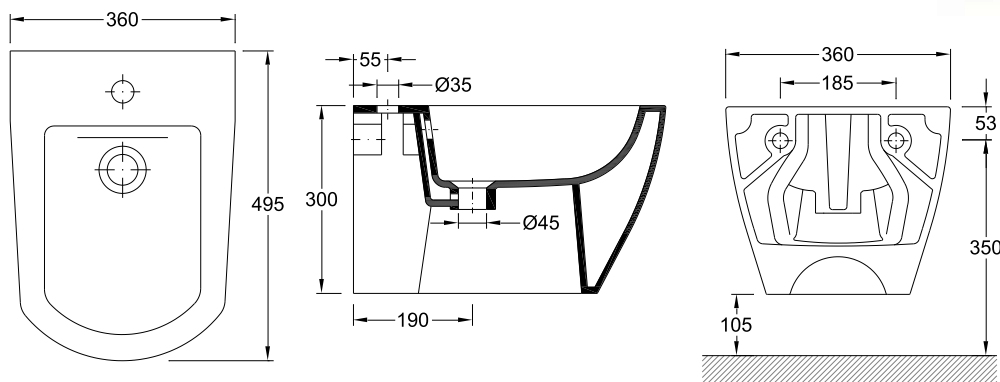

Garantía

Outras características técnicas

Otras especificaciones técnicas

40401XX2K

[Cores | Colores](#)

Desenho Técnico | Diseño Técnico

Dimensões | Dimensiones (mm)

	L	W	H
17	495	360	300

Garantie

Other technical features

Autres caractéristiques techniques

40401XX2K

[Colours | Couleurs](#)

Technical Drawing | Dessin technique

Dimensions | Dimensions (mm)

	L	W	H
17	495	360	300