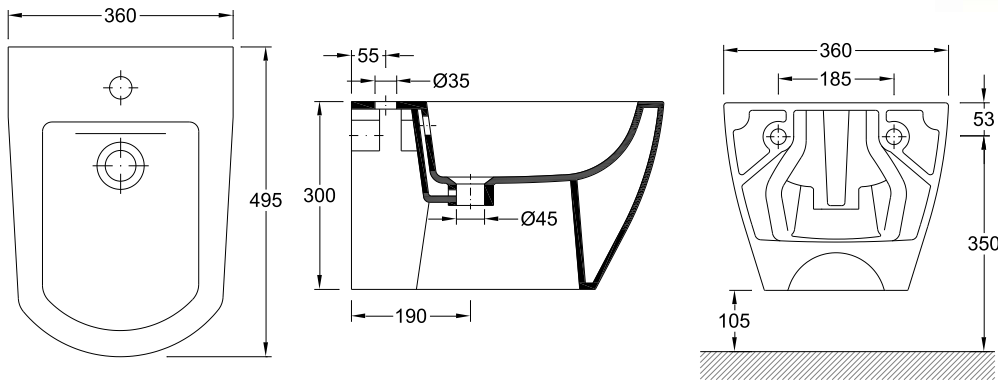

Garantía

Outras características técnicas

Otras especificaciones técnicas

40401XX2K

[Cores | Colores](#)

Desenho Técnico | Diseño Técnico

Dimensões | Dimensiones (mm)

	L	W	H
17	495	360	300

Garantie

Other technical features

Autres caractéristiques techniques

40401XX2K

[Colours | Couleurs](#)

Technical Drawing | Dessin technique

Dimensions | Dimensions (mm)

	L	W	H
17	495	360	300