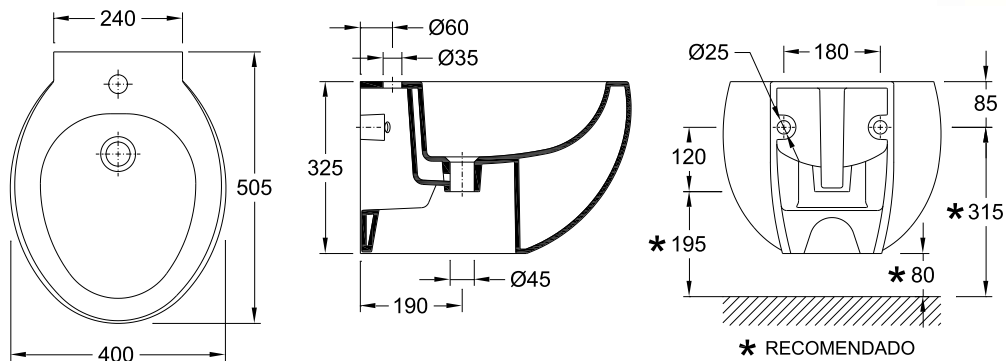

Garantía

Outras características técnicas

Otras especificaciones técnicas

39401XX2K

[Cores | Colores](#)

Desenho Técnico | Diseño Técnico

Dimensões | Dimensiones (mm)

KG	L	W	H
18	505	400	325

Garantie

Other technical features

Autres caractéristiques techniques

39401XX2K

[Colours | Couleurs](#)

Technical Drawing | Dessin technique

Dimensions | Dimensions (mm)

KG	L	W	H
18	505	400	325