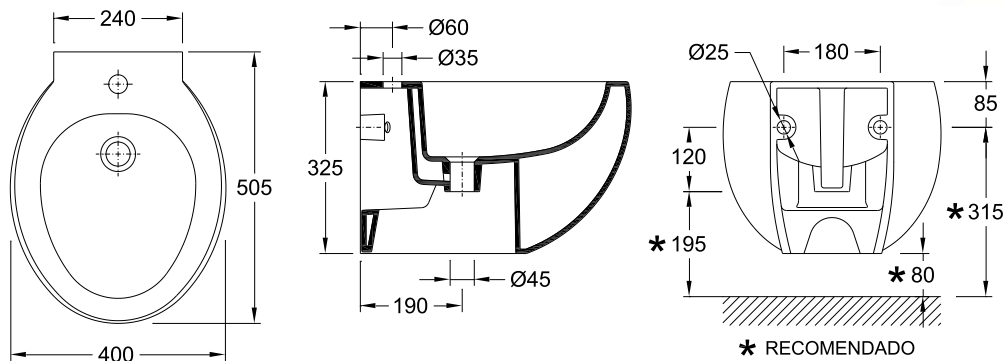

Garantía

Outras características técnicas

Otras especificaciones técnicas

39401XX2K

[Cores | Colores](#)

Desenho Técnico | Diseño Técnico

Dimensões | Dimensiones (mm)

KG	L	W	H
18	505	400	325

Garantie

Other technical features

Autres caractéristiques techniques

39401XX2K

[Colours | Couleurs](#)

Technical Drawing | Dessin technique

Dimensions | Dimensions (mm)

KG	L	W	H
18	505	400	325