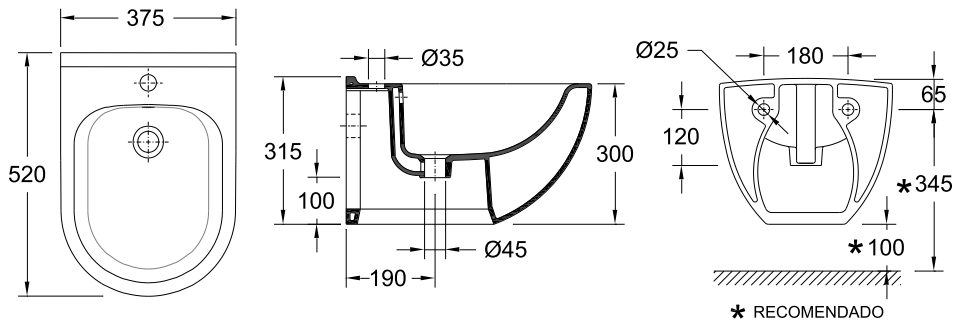

Garantía

Outras características técnicas

Otras especificaciones técnicas

34404XX2K

[Cores | Colores](#)

Desenho Técnico | Diseño Técnico

Dimensões | Dimensiones (mm)

KG	L	W	H
17	520	375	315

Garantie

Other technical features

Autres caractéristiques techniques

34404XX2K

[Colours](#) | [Couleurs](#)

Technical Drawing | Dessin technique

Dimensions | Dimensions (mm)

	L	W	H
17	520	375	315