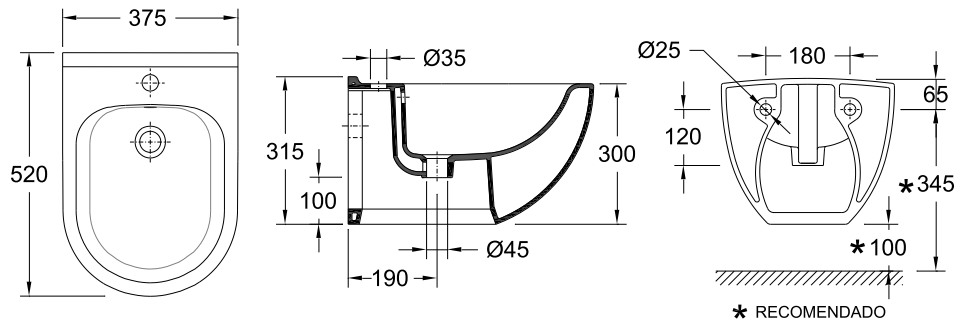

Garantía

Outras características técnicas

Otras especificaciones técnicas

34404XX2K

[Cores | Colores](#)

Desenho Técnico | Diseño Técnico

Dimensões | Dimensiones (mm)

KG	L	W	H
17	520	375	315

Garantie

Other technical features

Autres caractéristiques techniques

34404XX2K

[Colours](#) | [Couleurs](#)

Technical Drawing | Dessin technique

Dimensions | Dimensions (mm)

	L	W	H
17	520	375	315