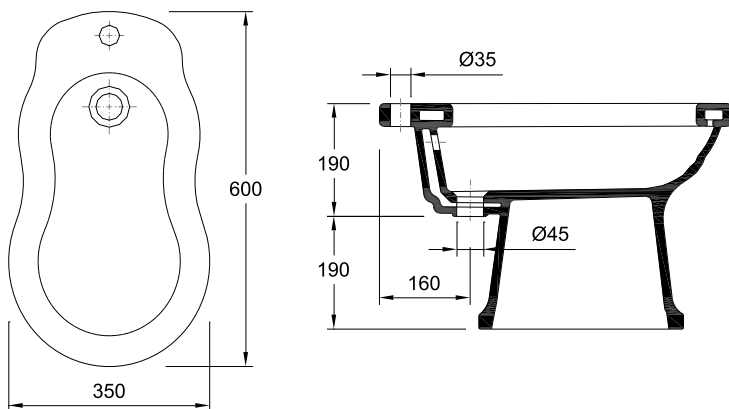

### Desenho Técnico | Diseño Técnico

### Dimensões | Dimensiones (mm)

	L	W	H
13	600	350	380

### Dimensions | Dimensions (mm)

	L	W	H
13	600	350	380