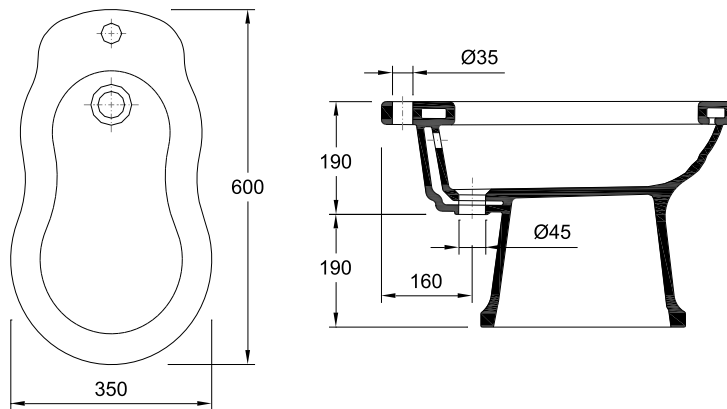

### Dimensões | Dimensiones (mm)

	L	W	H
13	600	350	380

### Technical Drawing | Dessin technique

### Dimensions | Dimensions (mm)

	L	W	H
13	600	350	380