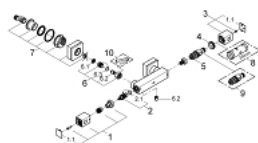

34 488 000 GROHTHERM CUBE TERMOSTÁTICA DE DUCHE 1/2"

DESCRIÇÃO DO PRODUTO

- Colour: cromado
- Limitador de temperatura GROHE SafeStop 38°C
- GROHE SafeStop Plus (opcional) limitador de temperatura a 43°C
- Cartucho compacto GROHE TurboStat com termoelemento em cera
- Limitador ecológico de caudal GROHE EcoButton
- Castelos de discos cerâmicos 1/2", 180°
- Válvulas anti-retorno integradas
- Rácores em S (150 ± 25)
- GROHE Water Saving para menor consumo e jato perfeito

34 488 000 GROHTHERM CUBE TERMOSTÁTICA DE DUCHE 1/2"

PEÇAS DE REPOSIÇÃO , janeiro 2013 – now

- 1: Manipulo de fecho (Order-nr. 47964000)
- 1.1: Tampa (Order-nr. 4795900M)
- 2: Castelo de discos cerâmicos de 1/2" (Order-nr. 45346000)
- 2.1: o'ring (Order-nr. 0392400M)
- 3: Manipulo de controlo da temperatura (Order-nr. 47958000)
- 3.1: Tampa (Order-nr. 4795900M)
- 4: anel de fixação (Order-nr. 47743000)
- 5: Termoelemento TurboStat 1/2" (Order-nr. 47439000)
- 6: Sede 1/2" (Order-nr. 47189000)
- 6.1: filtro (Order-nr. 0726400M)
- 6.2: Sede 1/2" (Order-nr. 08565000)
- 6.3: o'ring (Order-nr. 0305500M)
- 7: Rácor em S (Order-nr. 47824000)
- 8: Chave de caixa (Order-nr. 19332000)*
- 9: Cartucho GROHE TurboStat 1/2" (Order-nr. 47175000)*
- 10: Chave de porcas (Order-nr. 19377000)*