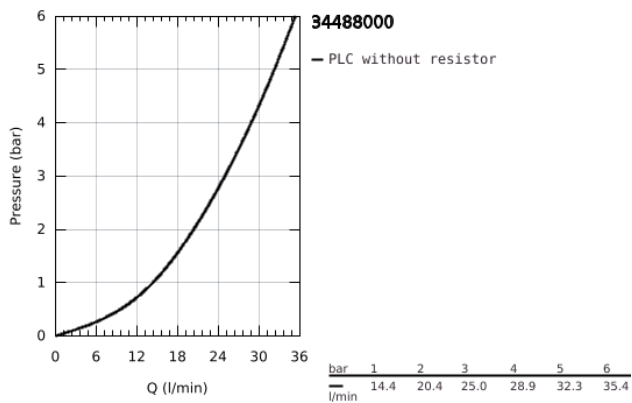

34 488 000 GROHTHERM CUBE TERMOSTÁTICA DE DUCHE 1/2"

DESCRIÇÃO DO PRODUTO

- Colour: cromado
- Limitador de temperatura GROHE SafeStop 38°C
- GROHE SafeStop Plus (opcional) limitador de temperatura a 43°C
- Cartucho compacto GROHE TurboStat com termoelemento em cera
- Limitador ecológico de caudal GROHE EcoButton
- Castelos de discos cerâmicos 1/2", 180°
- Válvulas anti-retorno integradas
- Rácores em S (150 ± 25)
- GROHE Water Saving para menor consumo e jato perfeito

34 488 000 GROHTHERM CUBE TERMOSTÁTICA DE DUCHE 1/2"

PEÇAS DE REPOSIÇÃO , janeiro 2013 – now

- 1: Manipulo de fecho (Order-nr. 47964000)
- 1.1: Tampa (Order-nr. 4795900M)
- 2: Castelo de discos cerâmicos de 1/2" (Order-nr. 45346000)
- 2.1: o'ring (Order-nr. 0392400M)
- 3: Manipulo de controlo da temperatura (Order-nr. 47958000)
- 3.1: Tampa (Order-nr. 4795900M)
- 4: anel de fixação (Order-nr. 47743000)
- 5: Termoelemento TurboStat 1/2" (Order-nr. 47439000)
- 6: Sede 1/2" (Order-nr. 47189000)
- 6.1: filtro (Order-nr. 0726400M)
- 6.2: Sede 1/2" (Order-nr. 08565000)
- 6.3: o'ring (Order-nr. 0305500M)
- 7: Rácor em S (Order-nr. 47824000)
- 8: Chave de caixa (Order-nr. 19332000)*
- 9: Cartucho GROHE TurboStat 1/2" (Order-nr. 47175000)*
- 10: Chave de porcas (Order-nr. 19377000)*