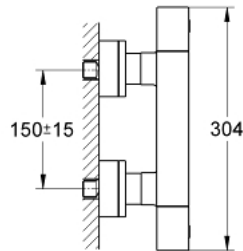

34 488 000 GROHTHERM CUBE TERMOSTÁTICA DE DUCHE 1/2"

DESCRIÇÃO DO PRODUTO

- Colour: cromado
- Limitador de temperatura GROHE SafeStop 38°C
- GROHE SafeStop Plus (opcional) limitador de temperatura a 43°C
- Cartucho compacto GROHE TurboStat com termoelemento em cera
- Limitador ecológico de caudal GROHE EcoButton
- Castelos de discos cerâmicos 1/2", 180°
- Válvulas anti-retorno integradas
- Rácores em S (150 ± 25)
- GROHE Water Saving para menor consumo e jato perfeito

34 488 000 GROHTHERM CUBE TERMOSTÁTICA DE DUCHE 1/2"

PEÇAS DE REPOSIÇÃO , janeiro 2013 – now

- 1: Manipulo de fecho (Order-nr. 47964000)
- 1.1: Tampa (Order-nr. 4795900M)
- 2: Castelo de discos cerâmicos de 1/2" (Order-nr. 45346000)
- 2.1: o'ring (Order-nr. 0392400M)
- 3: Manipulo de controlo da temperatura (Order-nr. 47958000)
- 3.1: Tampa (Order-nr. 4795900M)
- 4: anel de fixação (Order-nr. 47743000)
- 5: Termoelemento TurboStat 1/2" (Order-nr. 47439000)
- 6: Sede 1/2" (Order-nr. 47189000)
- 6.1: filtro (Order-nr. 0726400M)
- 6.2: Sede 1/2" (Order-nr. 08565000)
- 6.3: o'ring (Order-nr. 0305500M)
- 7: Rácor em S (Order-nr. 47824000)
- 8: Chave de caixa (Order-nr. 19332000)*
- 9: Cartucho GROHE TurboStat 1/2" (Order-nr. 47175000)*
- 10: Chave de porcas (Order-nr. 19377000)*