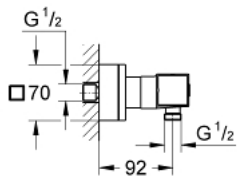

34 488 000 GROHTHERM CUBE TERMOSTÁTICA DE DUCHE 1/2"

DESCRIÇÃO DO PRODUTO

- Colour: cromado
- Limitador de temperatura GROHE SafeStop 38°C
- GROHE SafeStop Plus (opcional) limitador de temperatura a 43°C
- Cartucho compacto GROHE TurboStat com termoelemento em cera
- Limitador ecológico de caudal GROHE EcoButton
- Castelos de discos cerâmicos 1/2", 180°
- Válvulas anti-retorno integradas
- Rácores em S (150 ± 25)
- GROHE Water Saving para menor consumo e jato perfeito

34 488 000 GROHTHERM CUBE TERMOSTÁTICA DE DUCHE 1/2"

PEÇAS DE REPOSIÇÃO , janeiro 2013 – now

- 1: Manipulo de fecho (Order-nr. 47964000)
- 1.1: Tampa (Order-nr. 4795900M)
- 2: Castelo de discos cerâmicos de 1/2" (Order-nr. 45346000)
- 2.1: o'ring (Order-nr. 0392400M)
- 3: Manipulo de controlo da temperatura (Order-nr. 47958000)
- 3.1: Tampa (Order-nr. 4795900M)
- 4: anel de fixação (Order-nr. 47743000)
- 5: Termoelemento TurboStat 1/2" (Order-nr. 47439000)
- 6: Sede 1/2" (Order-nr. 47189000)
- 6.1: filtro (Order-nr. 0726400M)
- 6.2: Sede 1/2" (Order-nr. 08565000)
- 6.3: o'ring (Order-nr. 0305500M)
- 7: Rácor em S (Order-nr. 47824000)
- 8: Chave de caixa (Order-nr. 19332000)*
- 9: Cartucho GROHE TurboStat 1/2" (Order-nr. 47175000)*
- 10: Chave de porcas (Order-nr. 19377000)*