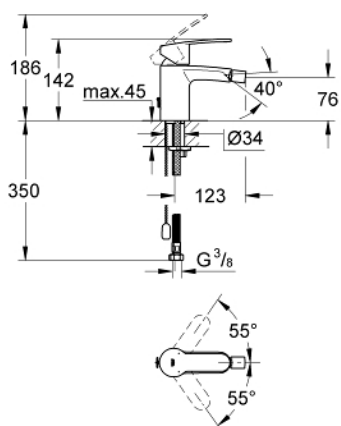

## 33 566 002 EUROSTYLE COSMOPOLITAN MONOCOMANDO DE BIDÉ 1/2" TAMANHO S

### DESCRIÇÃO DO PRODUTO

- Colour: cromado
- Manipulo metálico
- Cartucho de discos cerâmicos GROHE SilkMove 35 mm
- Limitador ecológico de caudal
- Caudal mínimo regulável 2,5 l/min
- Acabamento GROHE Long-Life
- GROHE Water Saving para menor consumo e jato perfeito
- Caudal máximo (a 3 bar): 5 l/min
- Sistema de Instalação GROHE FastFixation
- Mousseur com rótula orientável
- Corrente deslizante
- Ligações flexíveis
- Limitador de temperatura opcional
- Classificação de ruído 1, de acordo com a norma DIN4109, certificado incluído

### PEÇAS DE REPOSIÇÃO , março 2010 – now

- 1: Manipulo e tampa (Order-nr. 46748000)
- 2: Calota (desde 1999) (Order-nr. 46492000)
- 3: união roscada (Order-nr. 46460000)
- 4: Cartucho (Order-nr. 46374000)
- 5: corrente de deslize (Order-nr. 06815000)
- 6: Perlator tipo "Mousseur" (Order-nr. 13998000)
- 7: conjunto de montagem (Order-nr. 46671000)
- 8: Limitador de temperatura (Order-nr. 46375000)\*
- 9: Chave de caixa (Order-nr. 19332000)\*
- 10: Chave de tubo longa (Order-nr. 19017000)\*