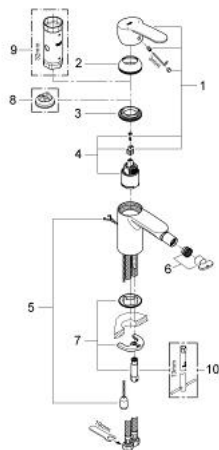

## 33 566 002 EUROSTYLE COSMOPOLITAN MONOCOMANDO DE BIDÉ 1/2" TAMANHO S

### DESCRIÇÃO DO PRODUTO

- Colour: cromado
- Manipulo metálico
- Cartucho de discos cerâmicos GROHE SilkMove 35 mm
- Limitador ecológico de caudal
- Caudal mínimo regulável 2,5 l/min
- Acabamento GROHE Long-Life
- GROHE Water Saving para menor consumo e jato perfeito
- Caudal máximo (a 3 bar): 5 l/min
- Sistema de Instalação GROHE FastFixation
- Mousseur com rótula orientável
- Corrente deslizante
- Ligações flexíveis
- Limitador de temperatura opcional
- Classificação de ruído 1, de acordo com a norma DIN4109, certificado incluído

### PEÇAS DE REPOSIÇÃO , março 2010 – now

- 1: Manipulo e tampa (Order-nr. 46748000)
- 2: Calota (desde 1999) (Order-nr. 46492000)
- 3: união roscada (Order-nr. 46460000)
- 4: Cartucho (Order-nr. 46374000)
- 5: corrente de deslize (Order-nr. 06815000)
- 6: Perlator tipo "Mousseur" (Order-nr. 13998000)
- 7: conjunto de montagem (Order-nr. 46671000)
- 8: Limitador de temperatura (Order-nr. 46375000)\*
- 9: Chave de caixa (Order-nr. 19332000)\*
- 10: Chave de tubo longa (Order-nr. 19017000)\*