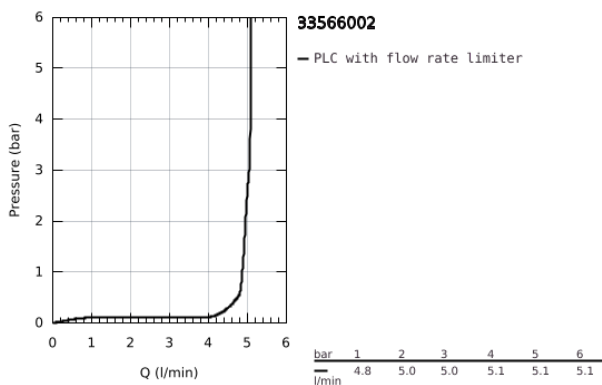

## 33 566 002 EUROSTYLE COSMOPOLITAN MONOCOMANDO DE BIDÉ 1/2" TAMANHO S

### DESCRIÇÃO DO PRODUTO

- Colour: cromado
- Manipulo metálico
- Cartucho de discos cerâmicos GROHE SilkMove 35 mm
- Limitador ecológico de caudal
- Caudal mínimo regulável 2,5 l/min
- Acabamento GROHE Long-Life
- GROHE Water Saving para menor consumo e jato perfeito
- Caudal máximo (a 3 bar): 5 l/min
- Sistema de Instalação GROHE FastFixation
- Mousseur com rótula orientável
- Corrente deslizante
- Ligações flexíveis
- Limitador de temperatura opcional
- Classificação de ruído 1, de acordo com a norma DIN4109, certificado incluído