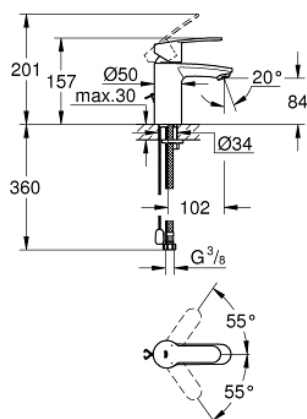

33 557 20E EUROSTYLE COSMOPOLITAN MONOCOMANDO DE LAVATÓRIO 1/2" TAMANHO S

DESCRIÇÃO DO PRODUTO

- Colour: cromado
- Manipulo metálico
- Cartucho de discos cerâmicos GROHE SilkMove 35 mm
- Limitador ecológico de caudal
- Caudal mínimo regulável 2,5 l/min
- Limitador de temperatura
- Acabamento GROHE Long-Life
- GROHE Water Saving para menor consumo e jato perfeito
- Caudal máximo (a 3 bar): 5 l/min
- Sistema de Instalação GROHE FastFixation
- Corrente deslizante
- Ligações flexíveis

33 557 20E EUROSTYLE COSMOPOLITAN MONOCOMANDO DE LAVATÓRIO 1/2" TAMANHO S

PEÇAS DE REPOSIÇÃO , agosto 2017 – now

- 1: Manipulo e tampa (Order-nr. 46748000)
- 2: Calota (desde 1999) (Order-nr. 46492000)
- 3: união roscada (Order-nr. 46460000)
- 4: Cartucho (Order-nr. 46374000)
- 5: Perlator tipo "Mousseur" (Order-nr. 48159000)
- 6: corrente de deslize (Order-nr. 06815000)
- 7: conjunto de montagem (Order-nr. 46671000)
- 8: Chave de caixa (Order-nr. 19332000)*
- 9: Chave de tubo longa (Order-nr. 19017000)*