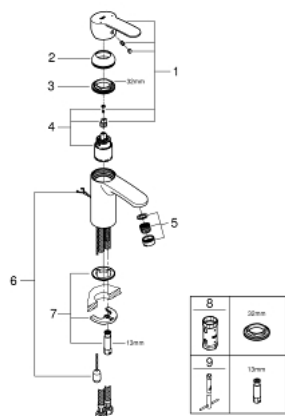

33 557 20E EUROSTYLE COSMOPOLITAN MONOCOMANDO DE LAVATÓRIO 1/2" TAMANHO S

DESCRIÇÃO DO PRODUTO

- Colour: cromado
- Manipulo metálico
- Cartucho de discos cerâmicos GROHE SilkMove 35 mm
- Limitador ecológico de caudal
- Caudal mínimo regulável 2,5 l/min
- Limitador de temperatura
- Acabamento GROHE Long-Life
- GROHE Water Saving para menor consumo e jato perfeito
- Caudal máximo (a 3 bar): 5 l/min
- Sistema de Instalação GROHE FastFixation
- Corrente deslizante
- Ligações flexíveis

33 557 20E EUROSTYLE COSMOPOLITAN MONOCOMANDO DE LAVATÓRIO 1/2" TAMANHO S

PEÇAS DE REPOSIÇÃO , agosto 2017 – now

- 1: Manipulo e tampa (Order-nr. 46748000)
- 2: Calota (desde 1999) (Order-nr. 46492000)
- 3: união roscada (Order-nr. 46460000)
- 4: Cartucho (Order-nr. 46374000)
- 5: Perlator tipo "Mousseur" (Order-nr. 48159000)
- 6: corrente de deslize (Order-nr. 06815000)
- 7: conjunto de montagem (Order-nr. 46671000)
- 8: Chave de caixa (Order-nr. 19332000)*
- 9: Chave de tubo longa (Order-nr. 19017000)*