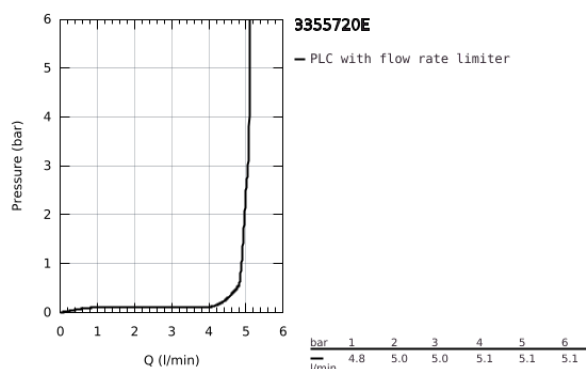

33 557 20E EUROSTYLE COSMOPOLITAN MONOCOMANDO DE LAVATÓRIO 1/2" TAMANHO S

DESCRIÇÃO DO PRODUTO

- Colour: cromado
- Manipulo metálico
- Cartucho de discos cerâmicos GROHE SilkMove 35 mm
- Limitador ecológico de caudal
- Caudal mínimo regulável 2,5 l/min
- Limitador de temperatura
- Acabamento GROHE Long-Life
- GROHE Water Saving para menor consumo e jato perfeito
- Caudal máximo (a 3 bar): 5 l/min
- Sistema de Instalação GROHE FastFixation
- Corrente deslizante
- Ligações flexíveis

33 557 20E EUROSTYLE COSMOPOLITAN MONOCOMANDO DE LAVATÓRIO 1/2" TAMANHO S

PEÇAS DE REPOSIÇÃO , agosto 2017 – now

- 1: Manipulo e tampa (Order-nr. 46748000)
- 2: Calota (desde 1999) (Order-nr. 46492000)
- 3: união roscada (Order-nr. 46460000)
- 4: Cartucho (Order-nr. 46374000)
- 5: Perlator tipo "Mousseur" (Order-nr. 48159000)
- 6: corrente de deslize (Order-nr. 06815000)
- 7: conjunto de montagem (Order-nr. 46671000)
- 8: Chave de caixa (Order-nr. 19332000)*
- 9: Chave de tubo longa (Order-nr. 19017000)*