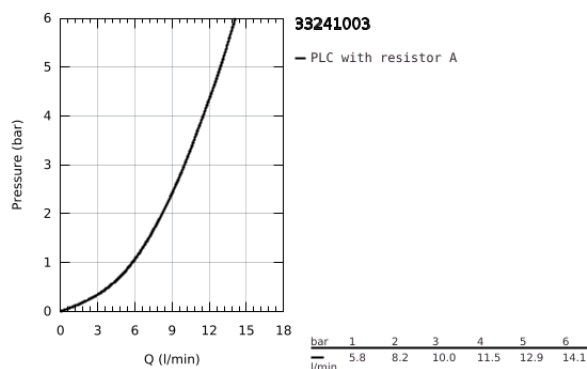

## 33 241 003 GROHE PLUS <P>MONOCOMANDO DE BIDÉ 1/2" TAMANHO S</P>

### DESCRIÇÃO DO PRODUTO

- Colour: cromado
- 1 furo para instalação
- Manipulo metálico
- Cartucho de discos cerâmicos GROHE SilkMove 28 mm
- Com limitador ecológico de temperatura
- Acabamento GROHE Long-Life
- Sistema de instalação rápida
- Mousseur com rótula orientável
- Válvula automática 1 1/4"
- Ligações flexíveis
- Pressão mínima 1,0 bar