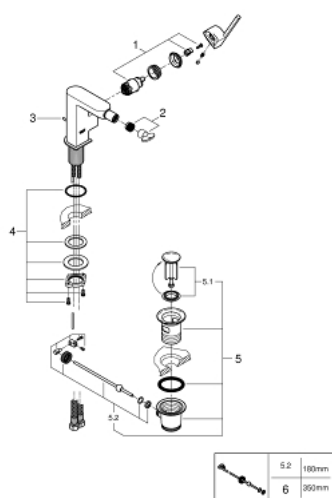

## 33 241 003 GROHE PLUS <P>MONOCOMANDO DE BIDÉ 1/2" TAMANHO S</P>

### DESCRIÇÃO DO PRODUTO

- Colour: cromado
- 1 furo para instalação
- Manipulo metálico
- Cartucho de discos cerâmicos GROHE SilkMove 28 mm
- Com limitador ecológico de temperatura
- Acabamento GROHE Long-Life
- Sistema de instalação rápida
- Mousseur com rótula orientável
- Válvula automática 1 1/4"
- Ligações flexíveis
- Pressão mínima 1,0 bar

33 241 003 GROHE PLUS <P>MONOCOMANDO DE BIDÉ 1/2"  
TAMANHO S</P>

**PEÇAS DE REPOSIÇÃO** , agosto 2018 – now

1: Cartucho (Order-nr. 46963000)

2: regulador do jacto (Order-nr. 48470000)

3: Vareta pop-up (Order-nr. 46739000)

4: Kit de fixação

(Order-nr. 48384000)

5: Válvula automática 1 1/4" (Order-nr. 28910000)

5.1: Tampa de válvula (Order-nr. 07182000)

5.2: vareta (Order-nr. 07052000)

6: vareta (Order-nr. 07341000)\*

\* Acessórios Opcionais