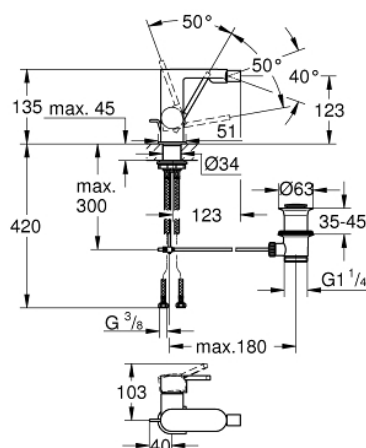

## 33 241 003 GROHE PLUS <P>MONOCOMANDO DE BIDÉ 1/2" TAMANHO S</P>

### DESCRIÇÃO DO PRODUTO

- Colour: cromado
- 1 furo para instalação
- Manipulo metálico
- Cartucho de discos cerâmicos GROHE SilkMove 28 mm
- Com limitador ecológico de temperatura
- Acabamento GROHE Long-Life
- Sistema de instalação rápida
- Mousseur com rótula orientável
- Válvula automática 1 1/4"
- Ligações flexíveis
- Pressão mínima 1,0 bar

33 241 003 GROHE PLUS <P>MONOCOMANDO DE BIDÉ 1/2"  
TAMANHO S</P>

**PEÇAS DE REPOSIÇÃO** , agosto 2018 – now

1: Cartucho (Order-nr. 46963000)

2: regulador do jacto (Order-nr. 48470000)

3: Vareta pop-up (Order-nr. 46739000)

4: Kit de fixação

(Order-nr. 48384000)

5: Válvula automática 1 1/4" (Order-nr. 28910000)

5.1: Tampa de válvula (Order-nr. 07182000)

5.2: vareta (Order-nr. 07052000)

6: vareta (Order-nr. 07341000)\*

\* Acessórios Opcionais