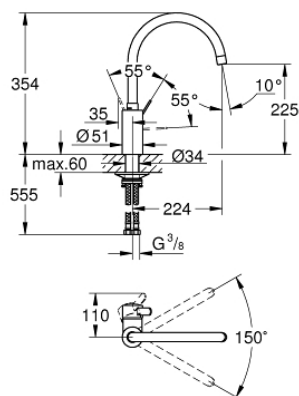

32 843 002 EUROSMART COSMOPOLITAN MONOCOMANDO DE LAVA-LOUÇA 1/2"

DESCRIÇÃO DO PRODUTO

- Colour: cromado
- Bica alta
- 1 furo para instalação
- Acabamento GROHE Long-Life
- Cartucho de discos cerâmicos GROHE SilkMove 35 mm
- Vias de água separadas - sem chumbo e níquel
- Perlator tipo "Mousseur"
- Limitador ecológico de caudal
- Bica giratória
- Ângulo de rotação do manípulo de 150°
- Ligações flexíveis
- Conjunto de fixação metálico
- Caudal máximo (a 3 bar): 10 l/min

32 843 002 EUROSMART COSMOPOLITAN MONOCOMANDO DE LAVA-LOUÇA 1/2"

PEÇAS DE REPOSIÇÃO , abril 2020 – now

- 1: Manipulo e tampa (Order-nr. 46683000)
 - 2: Perlator tipo "Mousseur" (Order-nr. 48418000)
 - 3: Cartucho (Order-nr. 46374000)
 - 4: Conjunto de montagem (Order-nr. 48477000)
 - 5: Chave de caixa (Order-nr. 19332000)*
- * Acessórios Opcionais