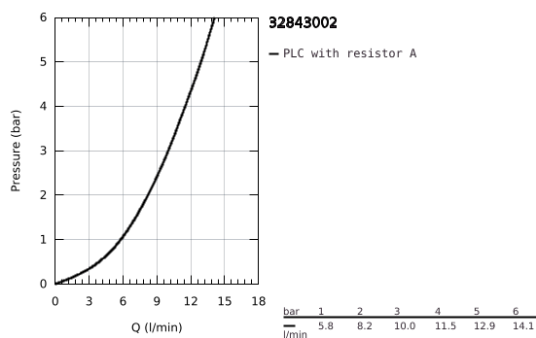

32 843 002 EUROSMART COSMOPOLITAN MONOCOMANDO DE LAVA-LOUÇA 1/2"

DESCRIÇÃO DO PRODUTO

- Colour: cromado
- Bica alta
- 1 furo para instalação
- Acabamento GROHE Long-Life
- Cartucho de discos cerâmicos GROHE SilkMove 35 mm
- Vias de água separadas - sem chumbo e níquel
- Perlator tipo "Mousseur"
- Limitador ecológico de caudal
- Bica giratória
- Ângulo de rotação do manípulo de 150°
- Ligações flexíveis
- Conjunto de fixação metálico
- Caudal máximo (a 3 bar): 10 l/min

32 843 002 EUROSMART COSMOPOLITAN MONOCOMANDO DE LAVA-LOUÇA 1/2"

PEÇAS DE REPOSIÇÃO , abril 2020 – now

- 1: Manipulo e tampa (Order-nr. 46683000)
 - 2: Perlator tipo "Mousseur" (Order-nr. 48418000)
 - 3: Cartucho (Order-nr. 46374000)
 - 4: Conjunto de montagem (Order-nr. 48477000)
 - 5: Chave de caixa (Order-nr. 19332000)*
- * Acessórios Opcionais