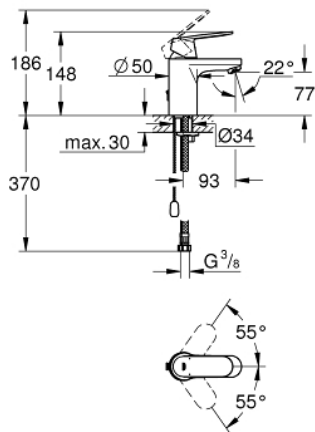

32 827 00E EUROSMART COSMOPOLITAN MONOCOMANDO DE LAVATÓRIO 1/2" TAMANHO S

DESCRIÇÃO DO PRODUTO

- Colour: cromado
- Manipulo metálico
- Cartucho de discos cerâmicos GROHE SilkMove 35 mm
- Limitador ecológico de caudal
- GROHE Water Saving para menor consumo e jato perfeito
- Caudal máximo (a 3 bar): 5 l/min
- Mousseur SpeedClean
- Sistema de Instalação GROHE FastFixation
- Corrente deslizante
- Ligações flexíveis

32 827 00E EUROSMART COSMOPOLITAN MONOCOMANDO DE LAVATÓRIO 1/2" TAMANHO S

PEÇAS DE REPOSIÇÃO , agosto 2017 – now

- 1: Manipulo e tampa (Order-nr. 46681000)
- 2: Calota (desde 1999) (Order-nr. 46492000)
- 3: união roscada (Order-nr. 46460000)
- 4: Cartucho (Order-nr. 46374000)
- 5: Perlator tipo "Mousseur" (Order-nr. 48159000)
- 6: corrente de deslize (Order-nr. 06815000)
- 7: conjunto de montagem (Order-nr. 46671000)
- 8: Chave de caixa (Order-nr. 19332000)*
- 9: Chave de tubo longa (Order-nr. 19017000)*