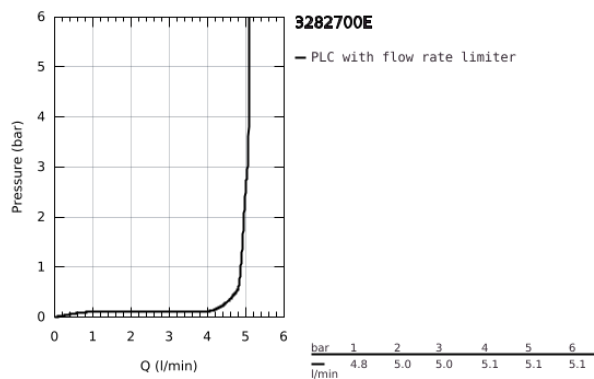

32 827 00E EUROSMART COSMOPOLITAN MONOCOMANDO DE LAVATÓRIO 1/2" TAMANHO S

DESCRIÇÃO DO PRODUTO

- Colour: cromado
- Manipulo metálico
- Cartucho de discos cerâmicos GROHE SilkMove 35 mm
- Limitador ecológico de caudal
- GROHE Water Saving para menor consumo e jato perfeito
- Caudal máximo (a 3 bar): 5 l/min
- Mousseur SpeedClean
- Sistema de Instalação GROHE FastFixation
- Corrente deslizante
- Ligações flexíveis

32 827 00E EUROSMART COSMOPOLITAN MONOCOMANDO DE LAVATÓRIO 1/2" TAMANHO S

PEÇAS DE REPOSIÇÃO , agosto 2017 – now

- 1: Manipulo e tampa (Order-nr. 46681000)
- 2: Calota (desde 1999) (Order-nr. 46492000)
- 3: união roscada (Order-nr. 46460000)
- 4: Cartucho (Order-nr. 46374000)
- 5: Perlator tipo "Mousseur" (Order-nr. 48159000)
- 6: corrente de deslize (Order-nr. 06815000)
- 7: conjunto de montagem (Order-nr. 46671000)
- 8: Chave de caixa (Order-nr. 19332000)*
- 9: Chave de tubo longa (Order-nr. 19017000)*