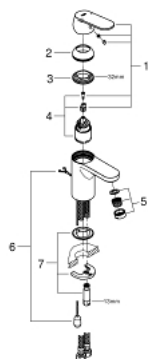

32 827 00E EUROSMART COSMOPOLITAN MONOCOMANDO DE LAVATÓRIO 1/2" TAMANHO S

DESCRIÇÃO DO PRODUTO

- Colour: cromado
- Manipulo metálico
- Cartucho de discos cerâmicos GROHE SilkMove 35 mm
- Limitador ecológico de caudal
- GROHE Water Saving para menor consumo e jato perfeito
- Caudal máximo (a 3 bar): 5 l/min
- Mousseur SpeedClean
- Sistema de Instalação GROHE FastFixation
- Corrente deslizante
- Ligações flexíveis

32 827 00E EUROSMART COSMOPOLITAN MONOCOMANDO DE LAVATÓRIO 1/2" TAMANHO S

PEÇAS DE REPOSIÇÃO , agosto 2017 – now

- 1: Manipulo e tampa (Order-nr. 46681000)
- 2: Calota (desde 1999) (Order-nr. 46492000)
- 3: união roscada (Order-nr. 46460000)
- 4: Cartucho (Order-nr. 46374000)
- 5: Perlator tipo "Mousseur" (Order-nr. 48159000)
- 6: corrente de deslize (Order-nr. 06815000)
- 7: conjunto de montagem (Order-nr. 46671000)
- 8: Chave de caixa (Order-nr. 19332000)*
- 9: Chave de tubo longa (Order-nr. 19017000)*