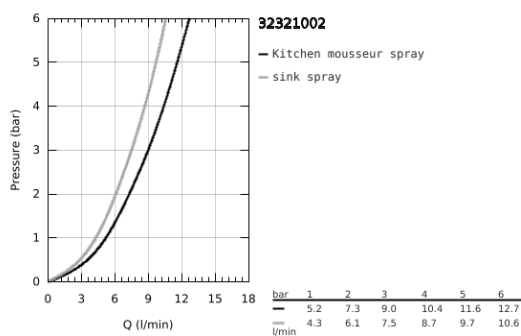

32 321 002 MINTA MONOCOMANDO DE LAVA-LOUÇA 1/2"

DESCRIÇÃO DO PRODUTO

- Colour: cromado
- Bica em C
- 1 furo para instalação
- Acabamento GROHE Long-Life
- Cartucho de discos cerâmicos GROHE SilkMove 46 mm
- GROHE EasyDock garante uma retração fácil e um retorno suave de volta à posição inicial
- Bica extraível com jato duplo
- Inversor: jato laminar/chuveiro SpeedClean
- Limitador ecológico de caudal
- Bica giratória
- Ângulo de 360°
- Válvulas anti-retorno integradas
- Ligações flexíveis
- Sistema de instalação rápida
- Caudal máximo (a 3 bar): 9 l/min

32 321 002 MINTA MONOCOMANDO DE LAVA-LOUÇA 1/2"

PEÇAS DE REPOSIÇÃO , julho 2017 – novembro 2023

- 1: Manipulo e tampa (Order-nr. 46015000)
- 2: Calota (desde 1999) (Order-nr. 46025000)
- 3: Cartucho (Order-nr. 46048000)
- 4: Chuveiro (Order-nr. 48416000)
- 4.1: Sede 1/2" (Order-nr. 08565000)
- 4.2: Perlator tipo "Mousseur" (Order-nr. 48347000)
- 5: Set-fixação (Order-nr. 46345000)
- 6: Bicha para misturadora de cozinha com chuveiro ou mousseur extraível (Order-nr. 48293000)
- 7: placa de estabilização (Order-nr. 05334000)
- 8: Limitador de temperatura (Order-nr. 46375000)
- 9: Manipulo e tampa (Order-nr. 40684000)