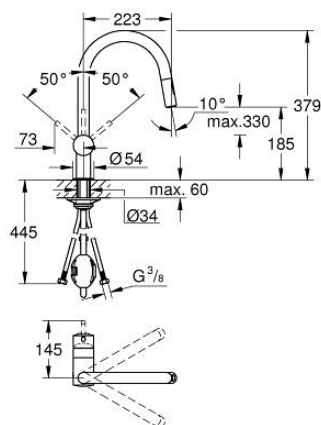

32 321 002 MINTA MONOCOMANDO DE LAVA-LOUÇA 1/2"

DESCRIÇÃO DO PRODUTO

- Colour: cromado
- Bica em C
- 1 furo para instalação
- Acabamento GROHE Long-Life
- Cartucho de discos cerâmicos GROHE SilkMove 46 mm
- GROHE EasyDock garante uma retração fácil e um retorno suave de volta à posição inicial
- Bica extraível com jato duplo
- Inversor: jato laminar/chuveiro SpeedClean
- Limitador ecológico de caudal
- Bica giratória
- Ângulo de 360°
- Válvulas anti-retorno integradas
- Ligações flexíveis
- Sistema de instalação rápida
- Caudal máximo (a 3 bar): 9 l/min

32 321 002 MINTA MONOCOMANDO DE LAVA-LOUÇA 1/2"

PEÇAS DE REPOSIÇÃO , julho 2017 – novembro 2023

- 1: Manipulo e tampa (Order-nr. 46015000)
- 2: Calota (desde 1999) (Order-nr. 46025000)
- 3: Cartucho (Order-nr. 46048000)
- 4: Chuveiro (Order-nr. 48416000)
- 4.1: Sede 1/2" (Order-nr. 08565000)
- 4.2: Perlator tipo "Mousseur" (Order-nr. 48347000)
- 5: Set-fixação (Order-nr. 46345000)
- 6: Bicha para misturadora de cozinha com chuveiro ou mousseur extraível (Order-nr. 48293000)
- 7: placa de estabilização (Order-nr. 05334000)
- 8: Limitador de temperatura (Order-nr. 46375000)
- 9: Manipulo e tampa (Order-nr. 40684000)