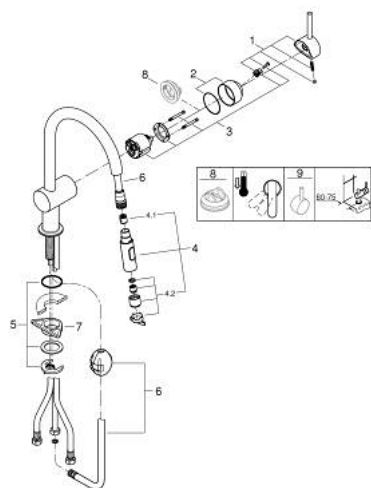

32 321 002 MINTA MONOCOMANDO DE LAVA-LOUÇA 1/2"

DESCRIÇÃO DO PRODUTO

- Colour: cromado
- Bica em C
- 1 furo para instalação
- Acabamento GROHE Long-Life
- Cartucho de discos cerâmicos GROHE SilkMove 46 mm
- GROHE EasyDock garante uma retração fácil e um retorno suave de volta à posição inicial
- Bica extraível com jato duplo
- Inversor: jato laminar/chuveiro SpeedClean
- Limitador ecológico de caudal
- Bica giratória
- Ângulo de 360°
- Válvulas anti-retorno integradas
- Ligações flexíveis
- Sistema de instalação rápida
- Caudal máximo (a 3 bar): 9 l/min

32 321 002 MINTA MONOCOMANDO DE LAVA-LOUÇA 1/2"

PEÇAS DE REPOSIÇÃO , julho 2017 – novembro 2023

- 1: Manipulo e tampa (Order-nr. 46015000)
- 2: Calota (desde 1999) (Order-nr. 46025000)
- 3: Cartucho (Order-nr. 46048000)
- 4: Chuveiro (Order-nr. 48416000)
- 4.1: Sede 1/2" (Order-nr. 08565000)
- 4.2: Perlator tipo "Mousseur" (Order-nr. 48347000)
- 5: Set-fixação (Order-nr. 46345000)
- 6: Bicha para misturadora de cozinha com chuveiro ou mousseur extraível (Order-nr. 48293000)
- 7: placa de estabilização (Order-nr. 05334000)
- 8: Limitador de temperatura (Order-nr. 46375000)
- 9: Manipulo e tampa (Order-nr. 40684000)