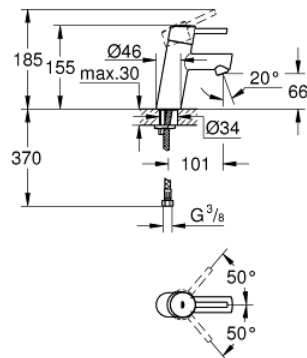

## 32 240 10E **CONCETTO MONOCOMANDO DE LAVATÓRIO 1/2"** **TAMANHO S**

### DESCRIÇÃO DO PRODUTO

- Colour: cromado
- Manipulo metálico
- Cartucho de discos cerâmicos GROHE SilkMove 28 mm
- Limitador ecológico de caudal
- Com limitador ecológico de temperatura
- Acabamento GROHE Long-Life
- GROHE Water Saving para menor consumo e jato perfeito
- Caudal máximo (a 3 bar): 5 l/min
- Mousseur SpeedClean
- Sistema de Instalação GROHE FastFixation

- Corpo liso

- Ligações flexíveis
- Pressão mínima 1,0 bar

32 240 10E **CONCETTO MONOCOMANDO DE LAVATÓRIO 1/2"**  
**TAMANHO S**

**PEÇAS DE REPOSIÇÃO** , novembro 2010 – now

- 1: Manipulo e tampa (Order-nr. 46753000)
- 2: casquilho roscado (Order-nr. 46715000)
- 3: Cartucho (Order-nr. 46580000)
- 4: Perlator tipo "Mousseur" (Order-nr. 13935000)
- 5: união roscada (Order-nr. 46249000)
- 7: Chave de tubo longa (Order-nr. 19017000)\*
- 7: espelho (Order-nr. 48165000)\*