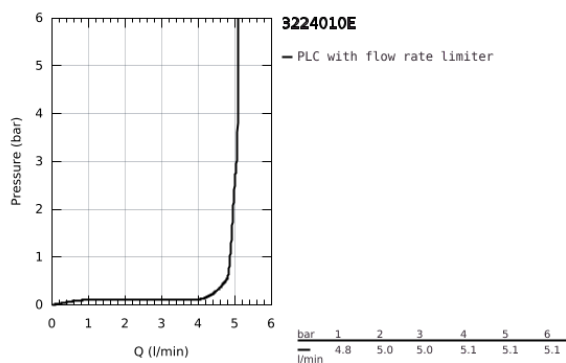

## 32 240 10E **CONCETTO MONOCOMANDO DE LAVATÓRIO 1/2"** **TAMANHO S**

### DESCRIÇÃO DO PRODUTO

- Colour: cromado
- Manipulo metálico
- Cartucho de discos cerâmicos GROHE SilkMove 28 mm
- Limitador ecológico de caudal
- Com limitador ecológico de temperatura
- Acabamento GROHE Long-Life
- GROHE Water Saving para menor consumo e jato perfeito
- Caudal máximo (a 3 bar): 5 l/min
- Mousseur SpeedClean
- Sistema de Instalação GROHE FastFixation

- Corpo liso

- Ligações flexíveis
- Pressão mínima 1,0 bar

32 240 10E **CONCETTO MONOCOMANDO DE LAVATÓRIO 1/2"**  
**TAMANHO S**

**PEÇAS DE REPOSIÇÃO** , novembro 2010 – now

- 1: Manipulo e tampa (Order-nr. 46753000)
- 2: casquilho roscado (Order-nr. 46715000)
- 3: Cartucho (Order-nr. 46580000)
- 4: Perlator tipo "Mousseur" (Order-nr. 13935000)
- 5: união roscada (Order-nr. 46249000)
- 7: Chave de tubo longa (Order-nr. 19017000)\*
- 7: espelho (Order-nr. 48165000)\*