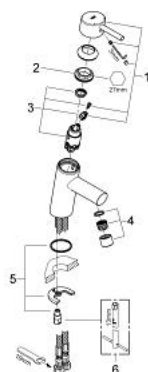

## 32 240 10E **CONCETTO MONOCOMANDO DE LAVATÓRIO 1/2"** **TAMANHO S**

### DESCRIÇÃO DO PRODUTO

- Colour: cromado
- Manipulo metálico
- Cartucho de discos cerâmicos GROHE SilkMove 28 mm
- Limitador ecológico de caudal
- Com limitador ecológico de temperatura
- Acabamento GROHE Long-Life
- GROHE Water Saving para menor consumo e jato perfeito
- Caudal máximo (a 3 bar): 5 l/min
- Mousseur SpeedClean
- Sistema de Instalação GROHE FastFixation

- Corpo liso

- Ligações flexíveis
- Pressão mínima 1,0 bar

32 240 10E **CONCETTO MONOCOMANDO DE LAVATÓRIO 1/2"**  
**TAMANHO S**

**PEÇAS DE REPOSIÇÃO** , novembro 2010 – now

- 1: Manipulo e tampa (Order-nr. 46753000)
- 2: casquilho roscado (Order-nr. 46715000)
- 3: Cartucho (Order-nr. 46580000)
- 4: Perlator tipo "Mousseur" (Order-nr. 13935000)
- 5: união roscada (Order-nr. 46249000)
- 7: Chave de tubo longa (Order-nr. 19017000)\*
- 7: espelho (Order-nr. 48165000)\*