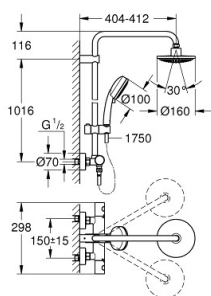

27 922 000 TEMPESTA COSMOPOLITAN 160 SISTEMA DE DUCHE COM TERMOSTÁTICA

DESCRIÇÃO DO PRODUTO

- Colour: cromado
- Composto por:
- Braço de chuveiro 390 mm
- Permite alternar entre:
- Chuveiro 1 jacto (28 232 000)
- Jato:
- Rain
- Rótula orientável
- Ângulo de rotação de $\pm 15^\circ$
- Chuveiro mão Tempesta Cosmopolitan 100 (27 571 001)
- Com suporte ajustável em altura
- Bicha de chuveiro de 1,75 m (28 388 000)
- Limitador de temperatura GROHE SafeStop 38°C
- GROHE SafeStop Plus (opcional) limitador de temperatura a 43°C
- Sistema de rotação livre da bicha do chuveiro TwistStop
- Upgrade opcional: saboneteira GROHE EasyReach (26 362)

27 922 000 TEMPESTA COSMOPOLITAN 160 SISTEMA DE DUCHE COM TERMOSTÁTICA

PEÇAS DE REPOSIÇÃO , abril 2018 – now

- 1: Manipulo Adria (Order-nr. 47984000)
 - 1.1: Tampa (Order-nr. 6458500M)
 - 2: anel de fixação (Order-nr. 47743000)
 - 3: Termoelemento TurboStat 1/2" (Order-nr. 47439000)
 - 4: absolvente acústico (Order-nr. 47398000)
 - 5: passagem de água (Order-nr. 47751000)
 - 6: Aquadimmer (Order-nr. 12433000)
 - 7: Sede 1/2" (Order-nr. 47189000)
 - 7.1: filtro (Order-nr. 0726400M)
 - 7.2: Sede 1/2" (Order-nr. 08565000)
 - 7.3: o'ring (Order-nr. 0305500M)
 - 8: Rácor em S (Order-nr. 12662000)
 - 9: Sede 1/2" (Order-nr. 08565000)
 - 10: Elemento deslizante (Order-nr. 12140000)
 - 11: filtro (Order-nr. 0700200M)
 - 12: Fixador de rampa de duche (Order-nr. 48423000)
 - 13: junta (Order-nr. 0138900M)
 - 14: filtro (Order-nr. 0676800M)
 - 15: Chave de caixa (Order-nr. 19332000)*
 - 16: Cartucho GROHE TurboStat 1/2" (Order-nr. 47175000)*
 - 17: Chave de porcas (Order-nr. 19377000)*
 - 18: Tubo de sistema de duche para adaptação (Order-nr. 48053000)*
 - 19: Tubo de sistema de duche para adaptação (Order-nr. 48054000)*
- * Acessórios Opcionais