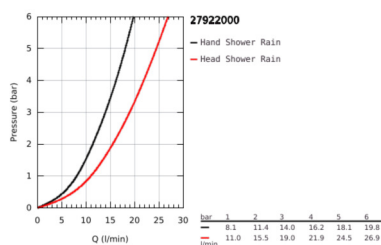

27 922 000 TEMPESTA COSMOPOLITAN 160 SISTEMA DE DUCHE COM TERMOSTÁTICA

DESCRIÇÃO DO PRODUTO

- Colour: cromado
- Composto por:
- Braço de chuveiro 390 mm
- Permite alternar entre:
- Chuveiro 1 jacto (28 232 000)
- Jato:
- Rain
- Rótula orientável
- Ângulo de rotação de $\pm 15^\circ$
- Chuveiro mão Tempesta Cosmopolitan 100 (27 571 001)
- Com suporte ajustável em altura
- Bicha de chuveiro de 1,75 m (28 388 000)
- Limitador de temperatura GROHE SafeStop 38°C
- GROHE SafeStop Plus (opcional) limitador de temperatura a 43°C
- Sistema de rotação livre da bicha do chuveiro TwistStop
- Upgrade opcional: saboneteira GROHE EasyReach (26 362)

27 922 000 TEMPESTA COSMOPOLITAN 160 SISTEMA DE DUCHE COM TERMOSTÁTICA

PEÇAS DE REPOSIÇÃO , abril 2018 – now

- 1: Manipulo Adria (Order-nr. 47984000)
 - 1.1: Tampa (Order-nr. 6458500M)
 - 2: anel de fixação (Order-nr. 47743000)
 - 3: Termoelemento TurboStat 1/2" (Order-nr. 47439000)
 - 4: absolvente acústico (Order-nr. 47398000)
 - 5: passagem de água (Order-nr. 47751000)
 - 6: Aquadimmer (Order-nr. 12433000)
 - 7: Sede 1/2" (Order-nr. 47189000)
 - 7.1: filtro (Order-nr. 0726400M)
 - 7.2: Sede 1/2" (Order-nr. 08565000)
 - 7.3: o'ring (Order-nr. 0305500M)
 - 8: Rácor em S (Order-nr. 12662000)
 - 9: Sede 1/2" (Order-nr. 08565000)
 - 10: Elemento deslizante (Order-nr. 12140000)
 - 11: filtro (Order-nr. 0700200M)
 - 12: Fixador de rampa de duche (Order-nr. 48423000)
 - 13: junta (Order-nr. 0138900M)
 - 14: filtro (Order-nr. 0676800M)
 - 15: Chave de caixa (Order-nr. 19332000)*
 - 16: Cartucho GROHE TurboStat 1/2" (Order-nr. 47175000)*
 - 17: Chave de porcas (Order-nr. 19377000)*
 - 18: Tubo de sistema de duche para adaptação (Order-nr. 48053000)*
 - 19: Tubo de sistema de duche para adaptação (Order-nr. 48054000)*
- * Acessórios Opcionais