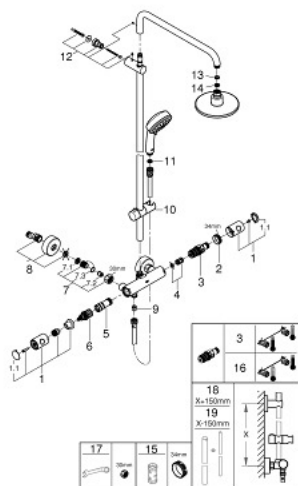

27 922 000 TEMPESTA COSMOPOLITAN 160 SISTEMA DE DUCHE COM TERMOSTÁTICA

DESCRIÇÃO DO PRODUTO

- Colour: cromado
- Composto por:
- Braço de chuveiro 390 mm
- Permite alternar entre:
- Chuveiro 1 jacto (28 232 000)
- Jato:
- Rain
- Rótula orientável
- Ângulo de rotação de $\pm 15^\circ$
- Chuveiro mão Tempesta Cosmopolitan 100 (27 571 001)
- Com suporte ajustável em altura
- Bicha de chuveiro de 1,75 m (28 388 000)
- Limitador de temperatura GROHE SafeStop 38°C
- GROHE SafeStop Plus (opcional) limitador de temperatura a 43°C
- Sistema de rotação livre da bicha do chuveiro TwistStop
- Upgrade opcional: saboneteira GROHE EasyReach (26 362)

27 922 000 TEMPESTA COSMOPOLITAN 160 SISTEMA DE DUCHE COM TERMOSTÁTICA

PEÇAS DE REPOSIÇÃO , abril 2018 – now

- 1: Manipulo Adria (Order-nr. 47984000)
 - 1.1: Tampa (Order-nr. 6458500M)
 - 2: anel de fixação (Order-nr. 47743000)
 - 3: Termoelemento TurboStat 1/2" (Order-nr. 47439000)
 - 4: absolvente acústico (Order-nr. 47398000)
 - 5: passagem de água (Order-nr. 47751000)
 - 6: Aquadimmer (Order-nr. 12433000)
 - 7: Sede 1/2" (Order-nr. 47189000)
 - 7.1: filtro (Order-nr. 0726400M)
 - 7.2: Sede 1/2" (Order-nr. 08565000)
 - 7.3: o'ring (Order-nr. 0305500M)
 - 8: Rácor em S (Order-nr. 12662000)
 - 9: Sede 1/2" (Order-nr. 08565000)
 - 10: Elemento deslizante (Order-nr. 12140000)
 - 11: filtro (Order-nr. 0700200M)
 - 12: Fixador de rampa de duche (Order-nr. 48423000)
 - 13: junta (Order-nr. 0138900M)
 - 14: filtro (Order-nr. 0676800M)
 - 15: Chave de caixa (Order-nr. 19332000)*
 - 16: Cartucho GROHE TurboStat 1/2" (Order-nr. 47175000)*
 - 17: Chave de porcas (Order-nr. 19377000)*
 - 18: Tubo de sistema de duche para adaptação (Order-nr. 48053000)*
 - 19: Tubo de sistema de duche para adaptação (Order-nr. 48054000)*
- * Acessórios Opcionais