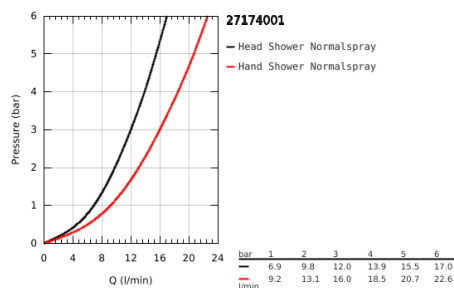

27 174 001 RAINSHOWER SYSTEM 400 SISTEMA DE DUCHE COM TERMOSTÁTICA

DESCRIÇÃO DO PRODUTO

- Colour: cromado
- Composto por:
 - Braço de chuveiro 450 mm
 - Permite alternar entre:
 - Chuveiro de parede Rainshower Cosmopolitan 400
 - Material: metal
 - Chuveiro de mão metálico
 - Com suporte ajustável em altura
 - Bicha metálica 1,75 m
 - Limitador de temperatura GROHE SafeStop 38°C
 - GROHE SafeStop Plus (opcional) limitador de temperatura a 43°C
 - Isolamento térmico mediante câmara dupla GROHE CoolTouch