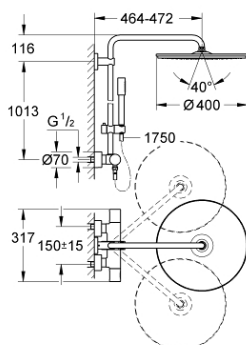

27 174 001 RAINSHOWER SYSTEM 400 SISTEMA DE DUCHE COM TERMOSTÁTICA

DESCRIÇÃO DO PRODUTO

- Colour: cromado
- Composto por:
 - Braço de chuveiro 450 mm
 - Permite alternar entre:
 - Chuveiro de parede Rainshower Cosmopolitan 400
 - Material: metal
 - Chuveiro de mão metálico
 - Com suporte ajustável em altura
 - Bicha metálica 1,75 m
 - Limitador de temperatura GROHE SafeStop 38°C
 - GROHE SafeStop Plus (opcional) limitador de temperatura a 43°C
 - Isolamento térmico mediante câmara dupla GROHE CoolTouch

27 174 001 RAINSHOWER SYSTEM 400 SISTEMA DE DUCHE COM TERMOSTÁTICA

PEÇAS DE REPOSIÇÃO , maio 2016 – now

- 1: manipulô de corte Aquadimmer (Order-nr. 47804000)
- 2: bloqueio (Order-nr. 47723000)
- 3: Aquadimmer (Order-nr. 47364000)
- 4: passagem de água (Order-nr. 47887000)
- 5: Manipulo graduado (Order-nr. 47811000)
- 6: anel de fixação (Order-nr. 47743000)
- 7: Termoelemento TurboStat 1/2" (Order-nr. 47439000)
- 8: Sede 1/2" (Order-nr. 47189000)
- 8.1: filtro (Order-nr. 0726400M)
- 8.2: Sede 1/2" (Order-nr. 08565000)
- 8.3: o'ring (Order-nr. 0305500M)
- 9: Râcor em S (Order-nr. 12693000)
- 10: Sede 1/2" (Order-nr. 08565000)
- 11: Elemento deslizante (Order-nr. 12140000)
- 12: filtro (Order-nr. 0700200M)
- 13: conjunto de peças sobressalentes (Order-nr. 45933000)
- 14: Fixador de rampa de duche (Order-nr. 48279000)
- 15: Disco de compensação (Order-nr. 27180000)*
- 16: Chave de caixa (Order-nr. 19332000)*
- 17: Cartucho GROHE TurboStat 1/2" (Order-nr. 47175000)*
- 18: Chave de porcas (Order-nr. 19377000)*
- 19: Tubo de sistema de duche para adaptação (Order-nr. 48053000)*
- 20: Tubo de sistema de duche para adaptação (Order-nr. 48054000)*
- 21: Braço de chuveiro para sistemas de duche (Order-nr. 14047000)*