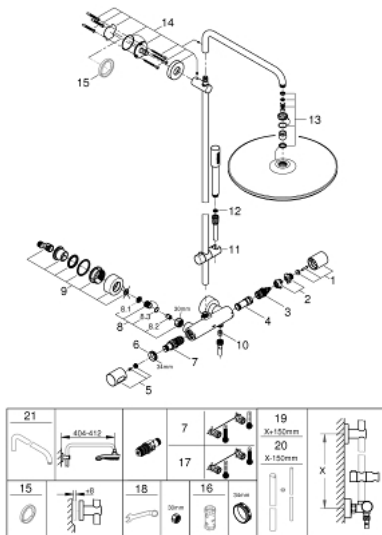

27 174 001 RAINSHOWER SYSTEM 400 SISTEMA DE DUCHE COM TERMOSTÁTICA

DESCRIÇÃO DO PRODUTO

- Colour: cromado
- Composto por:
 - Braço de chuveiro 450 mm
 - Permite alternar entre:
 - Chuveiro de parede Rainshower Cosmopolitan 400
 - Material: metal
 - Chuveiro de mão metálico
 - Com suporte ajustável em altura
 - Bicha metálica 1,75 m
 - Limitador de temperatura GROHE SafeStop 38°C
 - GROHE SafeStop Plus (opcional) limitador de temperatura a 43°C
 - Isolamento térmico mediante câmara dupla GROHE CoolTouch

27 174 001 RAINSHOWER SYSTEM 400 SISTEMA DE DUCHE COM TERMOSTÁTICA

PEÇAS DE REPOSIÇÃO , maio 2016 – now

- 1: manipulô de corte Aquadimmer (Order-nr. 47804000)
- 2: bloqueio (Order-nr. 47723000)
- 3: Aquadimmer (Order-nr. 47364000)
- 4: passagem de água (Order-nr. 47887000)
- 5: Manipulo graduado (Order-nr. 47811000)
- 6: anel de fixação (Order-nr. 47743000)
- 7: Termoelemento TurboStat 1/2" (Order-nr. 47439000)
- 8: Sede 1/2" (Order-nr. 47189000)
- 8.1: filtro (Order-nr. 0726400M)
- 8.2: Sede 1/2" (Order-nr. 08565000)
- 8.3: o'ring (Order-nr. 0305500M)
- 9: Râcor em S (Order-nr. 12693000)
- 10: Sede 1/2" (Order-nr. 08565000)
- 11: Elemento deslizante (Order-nr. 12140000)
- 12: filtro (Order-nr. 0700200M)
- 13: conjunto de peças sobressalentes (Order-nr. 45933000)
- 14: Fixador de rampa de duche (Order-nr. 48279000)
- 15: Disco de compensação (Order-nr. 27180000)*
- 16: Chave de caixa (Order-nr. 19332000)*
- 17: Cartucho GROHE TurboStat 1/2" (Order-nr. 47175000)*
- 18: Chave de porcas (Order-nr. 19377000)*
- 19: Tubo de sistema de duche para adaptação (Order-nr. 48053000)*
- 20: Tubo de sistema de duche para adaptação (Order-nr. 48054000)*
- 21: Braço de chuveiro para sistemas de duche (Order-nr. 14047000)*