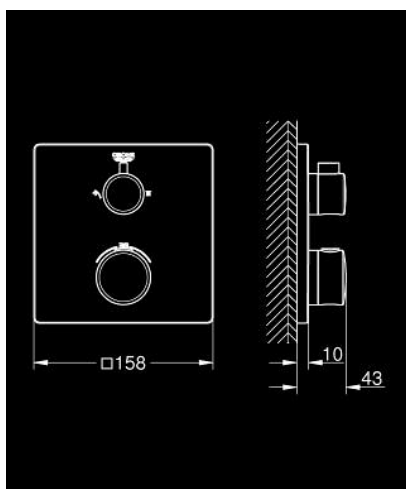

24 079 000 GROHTHERM TERMOSTÁTICA DE DUCHE PARA 2 SAÍDAS COM VÁLVULA DE CORTE/INVERSOR INTEGRADO

DESCRIÇÃO DO PRODUTO

- Colour: cromado
- Elemento exterior
- GROHE Rapido SmartBox (35 600/35 604)
- Cartucho compacto GROHE TurboStat com termoelemento em cera
- Acabamento GROHE Long-Life
- Encastrável com GROHE FastFixation
- Espelho de metal com ajuste de 6°
- Símbolos de chuveiro de teto e chuveiro de mão
- Limitador de temperatura GROHE SafeStop 38°C
- GROHE SafeStop Plus (opcional) limitador de temperatura a 43°C / 46°C
- GROHE AquaDimmer, válvula de corte/inversor integrado
- Desempenho do fluxo: saída B 27 l/min, saída C 30 l/min
- Sem elemento encastrável

24 079 000 GROHTHERM TERMOSTÁTICA DE DUCHE PARA 2 SAÍDAS COM VÁLVULA DE CORTE/INVERSOR INTEGRADO

PEÇAS DE REPOSIÇÃO , julho 2017 – now

- 1: Manípulo de controlo da temperatura (Order-nr. 49082000)
 - 2: placa de fixação (Order-nr. 49080000)
 - 3: Conjunto de 10 espelhos (Order-nr. 49078000)
 - 4: Manípulo regulador de caudal (Order-nr. 49081000)
 - 5: Aquadimmer (Order-nr. 49084000)
 - 6: Termoelemento de 3/4" (Order-nr. 49028000)
 - 7: Sede 1/2" (Order-nr. 49085000)
 - 8: Obturador 1/2" (Order-nr. 48360000)
 - 9: Cartucho GROHE TurboStat 3/4" (Order-nr. 49003000)*
 - 10: Chave de caixa (Order-nr. 49059000)*
 - 11: Paragens de serviço (Order-nr. 1405300M)*
 - 12: Extensão universal para termostáticas de 2 vias, 25 mm (Order-nr. 14058000)*
- * Acessórios Opcionais