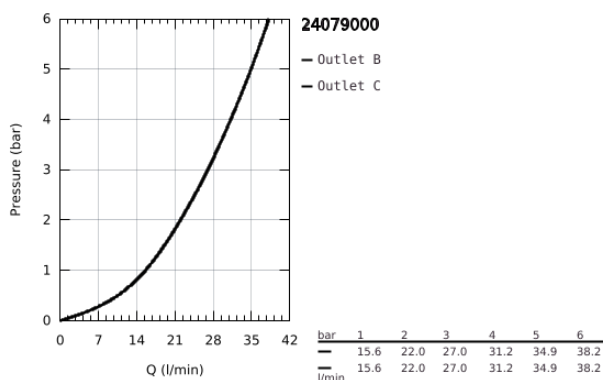

24 079 000 GROHTHERM TERMOSTÁTICA DE DUCHE PARA 2 SAÍDAS COM VÁLVULA DE CORTE/INVERSOR INTEGRADO

DESCRIÇÃO DO PRODUTO

- Colour: cromado
- Elemento exterior
- GROHE Rapido SmartBox (35 600/35 604)
- Cartucho compacto GROHE TurboStat com termoelemento em cera
- Acabamento GROHE Long-Life
- Encastrável com GROHE FastFixation
- Espelho de metal com ajuste de 6°
- Símbolos de chuveiro de teto e chuveiro de mão
- Limitador de temperatura GROHE SafeStop 38°C
- GROHE SafeStop Plus (opcional) limitador de temperatura a 43°C / 46°C
- GROHE AquaDimmer, válvula de corte/inversor integrado
- Desempenho do fluxo: saída B 27 l/min, saída C 30 l/min
- Sem elemento encastrável

24 079 000 GROHTHERM TERMOSTÁTICA DE DUCHE PARA 2 SAÍDAS COM VÁLVULA DE CORTE/INVERSOR INTEGRADO

PEÇAS DE REPOSIÇÃO , julho 2017 – now

- 1: Manípulo de controlo da temperatura (Order-nr. 49082000)
 - 2: placa de fixação (Order-nr. 49080000)
 - 3: Conjunto de 10 espelhos (Order-nr. 49078000)
 - 4: Manípulo regulador de caudal (Order-nr. 49081000)
 - 5: Aquadimmer (Order-nr. 49084000)
 - 6: Termoelemento de 3/4" (Order-nr. 49028000)
 - 7: Sede 1/2" (Order-nr. 49085000)
 - 8: Obturador 1/2" (Order-nr. 48360000)
 - 9: Cartucho GROHE TurboStat 3/4" (Order-nr. 49003000)*
 - 10: Chave de caixa (Order-nr. 49059000)*
 - 11: Paragens de serviço (Order-nr. 1405300M)*
 - 12: Extensão universal para termostáticas de 2 vias, 25 mm (Order-nr. 14058000)*
- * Acessórios Opcionais