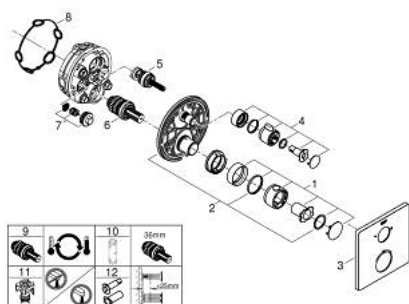

24 079 000 GROHTHERM TERMOSTÁTICA DE DUCHE PARA 2 SAÍDAS COM VÁLVULA DE CORTE/INVERSOR INTEGRADO

DESCRIÇÃO DO PRODUTO

- Colour: cromado
- Elemento exterior
- GROHE Rapido SmartBox (35 600/35 604)
- Cartucho compacto GROHE TurboStat com termoelemento em cera
- Acabamento GROHE Long-Life
- Encastrável com GROHE FastFixation
- Espelho de metal com ajuste de 6°
- Símbolos de chuveiro de teto e chuveiro de mão
- Limitador de temperatura GROHE SafeStop 38°C
- GROHE SafeStop Plus (opcional) limitador de temperatura a 43°C / 46°C
- GROHE AquaDimmer, válvula de corte/inversor integrado
- Desempenho do fluxo: saída B 27 l/min, saída C 30 l/min
- Sem elemento encastrável

24 079 000 GROHTHERM TERMOSTÁTICA DE DUCHE PARA 2 SAÍDAS COM VÁLVULA DE CORTE/INVERSOR INTEGRADO

PEÇAS DE REPOSIÇÃO , julho 2017 – now

- 1: Manípulo de controlo da temperatura (Order-nr. 49082000)
 - 2: placa de fixação (Order-nr. 49080000)
 - 3: Conjunto de 10 espelhos (Order-nr. 49078000)
 - 4: Manípulo regulador de caudal (Order-nr. 49081000)
 - 5: Aquadimmer (Order-nr. 49084000)
 - 6: Termoelemento de 3/4" (Order-nr. 49028000)
 - 7: Sede 1/2" (Order-nr. 49085000)
 - 8: Obturador 1/2" (Order-nr. 48360000)
 - 9: Cartucho GROHE TurboStat 3/4" (Order-nr. 49003000)*
 - 10: Chave de caixa (Order-nr. 49059000)*
 - 11: Paragens de serviço (Order-nr. 1405300M)*
 - 12: Extensão universal para termostáticas de 2 vias, 25 mm (Order-nr. 14058000)*
- * Acessórios Opcionais