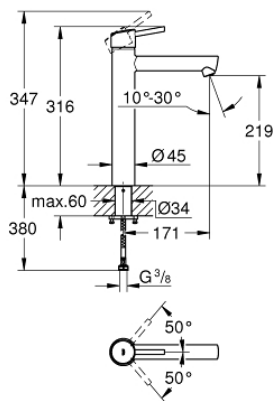

23 920 001 **CONCETTO MONOCOMANDO DE LAVATÓRIO 1/2"** **TAMANHO XL**

DESCRIÇÃO DO PRODUTO

- Colour: cromado
- 1 furo para instalação
- Manipulo metálico
- Para lavatórios altos
- Cartucho de discos cerâmicos GROHE SilkMove 28 mm
- Com limitador ecológico de temperatura
- Acabamento GROHE Long-Life
- GROHE Water Saving para menor consumo e jato perfeito
- Caudal máximo (a 3 bar): 5 l/min
- GROHE AquaGuide com mousseur regulável
- Sistema de instalação rápida

- Corpo liso

- Ligações flexíveis
- Pressão mínima 1,0 bar

23 920 001 **CONCETTO MONOCOMANDO DE LAVATÓRIO 1/2"**
TAMANHO XL

PEÇAS DE REPOSIÇÃO , fevereiro 2019 – now

1: Manipulo e tampa (Order-nr. 46753000)

2: casquilho roscado (Order-nr. 46715000)

3: Cartucho (Order-nr. 46580000)

4: Perlator tipo "Mousseur" (Order-nr. 48547000)

5: Kit de fixação

(Order-nr. 48384000)