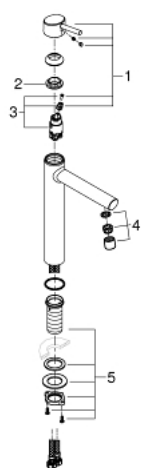

23 920 001 **CONCETTO MONOCOMANDO DE LAVATÓRIO 1/2"** **TAMANHO XL**

DESCRIÇÃO DO PRODUTO

- Colour: cromado
- 1 furo para instalação
- Manipulo metálico
- Para lavatórios altos
- Cartucho de discos cerâmicos GROHE SilkMove 28 mm
- Com limitador ecológico de temperatura
- Acabamento GROHE Long-Life
- GROHE Water Saving para menor consumo e jato perfeito
- Caudal máximo (a 3 bar): 5 l/min
- GROHE AquaGuide com mousseur regulável
- Sistema de instalação rápida

- Corpo liso

- Ligações flexíveis
- Pressão mínima 1,0 bar

23 920 001 **CONCETTO MONOCOMANDO DE LAVATÓRIO 1/2"**
TAMANHO XL

PEÇAS DE REPOSIÇÃO , fevereiro 2019 – now

1: Manipulo e tampa (Order-nr. 46753000)

2: casquilho roscado (Order-nr. 46715000)

3: Cartucho (Order-nr. 46580000)

4: Perlator tipo "Mousseur" (Order-nr. 48547000)

5: Kit de fixação

(Order-nr. 48384000)