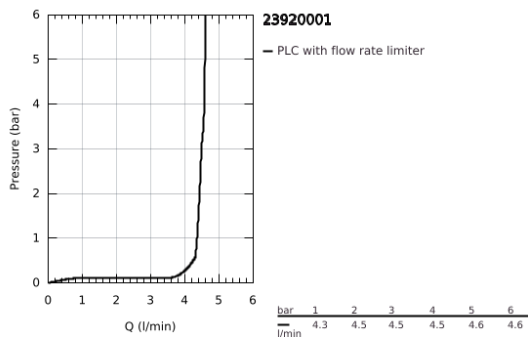

23 920 001 **CONCETTO MONOCOMANDO DE LAVATÓRIO 1/2"** **TAMANHO XL**

DESCRIÇÃO DO PRODUTO

- Colour: cromado
- 1 furo para instalação
- Manipulo metálico
- Para lavatórios altos
- Cartucho de discos cerâmicos GROHE SilkMove 28 mm
- Com limitador ecológico de temperatura
- Acabamento GROHE Long-Life
- GROHE Water Saving para menor consumo e jato perfeito
- Caudal máximo (a 3 bar): 5 l/min
- GROHE AquaGuide com mousseur regulável
- Sistema de instalação rápida

- Corpo liso

- Ligações flexíveis
- Pressão mínima 1,0 bar

23 920 001 **CONCETTO MONOCOMANDO DE LAVATÓRIO 1/2"**
TAMANHO XL

PEÇAS DE REPOSIÇÃO , fevereiro 2019 – now

1: Manipulo e tampa (Order-nr. 46753000)