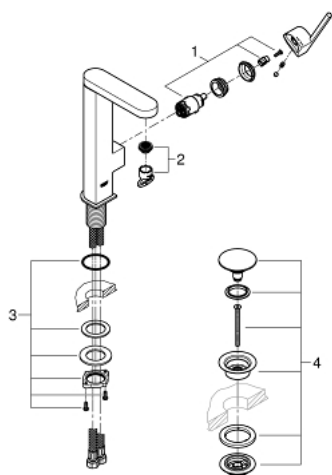

## 23 873 003 GROHE PLUS MONOCOMANDO DE LAVATÓRIO 1/2" TAMANHO L

### DESCRIÇÃO DO PRODUTO

- Colour: cromado
- 1 furo para instalação
- Manipulo metálico
- Cartucho de discos cerâmicos GROHE SilkMove 28 mm
- Com limitador ecológico de temperatura
- Acabamento GROHE Long-Life
- GROHE Water Saving para menor consumo e jato perfeito
- Caudal máximo (a 3 bar): 5 l/min
- Mousseur SpeedClean
- GROHE AquaGuide com mousseur regulável
- Sistema de instalação rápida
- Bica giratória com encaixe fácil
- Ângulo de 90°
- Corpo liso com válvula click clack
- Ligações flexíveis

23 873 003 **GROHE PLUS MONOCOMANDO DE LAVATÓRIO 1/2"**  
**TAMANHO L**

**PEÇAS DE REPOSIÇÃO** , agosto 2018 – now

1: Cartucho (Order-nr. 46963000)

2: Perlator tipo "Mousseur" (Order-nr. 48449000)

3: Kit de fixação

(Order-nr. 48384000)

4: Válvula (Order-nr. 65807000)