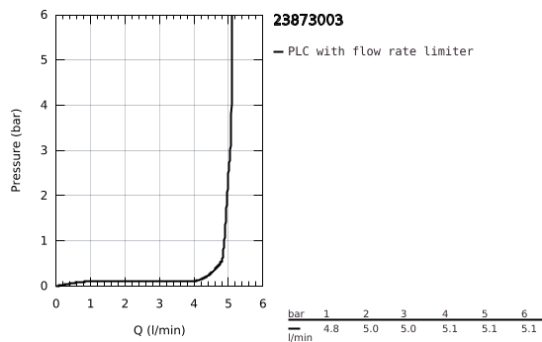

## 23 873 003 GROHE PLUS MONOCOMANDO DE LAVATÓRIO 1/2" TAMANHO L

### DESCRIÇÃO DO PRODUTO

- Colour: cromado
- 1 furo para instalação
- Manipulo metálico
- Cartucho de discos cerâmicos GROHE SilkMove 28 mm
- Com limitador ecológico de temperatura
- Acabamento GROHE Long-Life
- GROHE Water Saving para menor consumo e jato perfeito
- Caudal máximo (a 3 bar): 5 l/min
- Mousseur SpeedClean
- GROHE AquaGuide com mousseur regulável
- Sistema de instalação rápida
- Bica giratória com encaixe fácil
- Ângulo de 90°
- Corpo liso com válvula click clack
- Ligações flexíveis