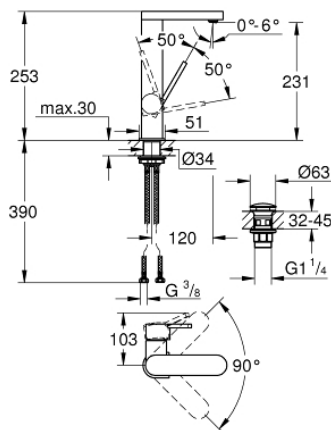

## 23 873 003 GROHE PLUS MONOCOMANDO DE LAVATÓRIO 1/2" TAMANHO L

### DESCRIÇÃO DO PRODUTO

- Colour: cromado
- 1 furo para instalação
- Manipulo metálico
- Cartucho de discos cerâmicos GROHE SilkMove 28 mm
- Com limitador ecológico de temperatura
- Acabamento GROHE Long-Life
- GROHE Water Saving para menor consumo e jato perfeito
- Caudal máximo (a 3 bar): 5 l/min
- Mousseur SpeedClean
- GROHE AquaGuide com mousseur regulável
- Sistema de instalação rápida
- Bica giratória com encaixe fácil
- Ângulo de 90°
- Corpo liso com válvula click clack
- Ligações flexíveis

23 873 003 **GROHE PLUS MONOCOMANDO DE LAVATÓRIO 1/2"**  
**TAMANHO L**

**PEÇAS DE REPOSIÇÃO** , agosto 2018 – now

1: Cartucho (Order-nr. 46963000)

2: Perlator tipo "Mousseur" (Order-nr. 48449000)

3: Kit de fixação

(Order-nr. 48384000)

4: Válvula (Order-nr. 65807000)