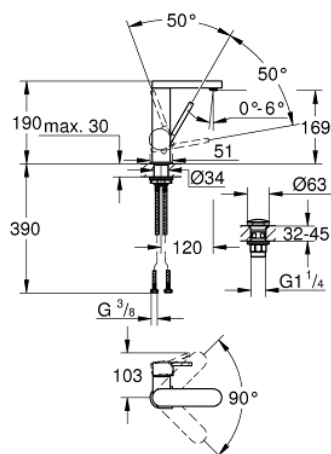

23 872 003 GROHE PLUS MONOCOMANDO DE LAVATÓRIO 1/2" TAMANHO M

DESCRIÇÃO DO PRODUTO

- Colour: cromado
- 1 furo para instalação
- Manipulo metálico
- Cartucho de discos cerâmicos GROHE SilkMove 28 mm
- Com limitador ecológico de temperatura
- Acabamento GROHE Long-Life
- GROHE Water Saving para menor consumo e jato perfeito
- Caudal máximo (a 3 bar): 5 l/min
- Mousseur SpeedClean
- GROHE AquaGuide com mousseur regulável
- Sistema de instalação rápida
- Bica giratória com encaixe fácil
- Ângulo de 90°
- Corpo liso com válvula click clack
- Ligações flexíveis

23 872 003 **GROHE PLUS MONOCOMANDO DE LAVATÓRIO 1/2"**
TAMANHO M

PEÇAS DE REPOSIÇÃO , agosto 2018 – now

1: Cartucho (Order-nr. 46963000)

2: Perlator tipo "Mousseur" (Order-nr. 48449000)

3: Kit de fixação

(Order-nr. 48384000)

4: Válvula (Order-nr. 65807000)