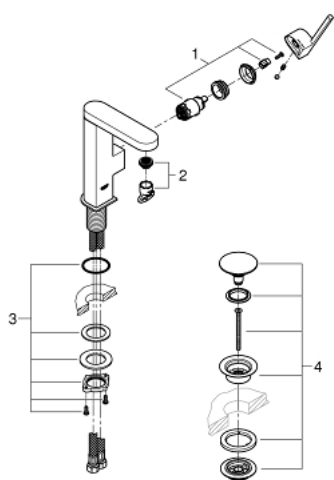

23 872 003 GROHE PLUS MONOCOMANDO DE LAVATÓRIO 1/2" TAMANHO M

DESCRIÇÃO DO PRODUTO

- Colour: cromado
- 1 furo para instalação
- Manipulo metálico
- Cartucho de discos cerâmicos GROHE SilkMove 28 mm
- Com limitador ecológico de temperatura
- Acabamento GROHE Long-Life
- GROHE Water Saving para menor consumo e jato perfeito
- Caudal máximo (a 3 bar): 5 l/min
- Mousseur SpeedClean
- GROHE AquaGuide com mousseur regulável
- Sistema de instalação rápida
- Bica giratória com encaixe fácil
- Ângulo de 90°
- Corpo liso com válvula click clack
- Ligações flexíveis

23 872 003 **GROHE PLUS MONOCOMANDO DE LAVATÓRIO 1/2"**
TAMANHO M

PEÇAS DE REPOSIÇÃO , agosto 2018 – now

1: Cartucho (Order-nr. 46963000)

2: Perlator tipo "Mousseur" (Order-nr. 48449000)

3: Kit de fixação

(Order-nr. 48384000)

4: Válvula (Order-nr. 65807000)