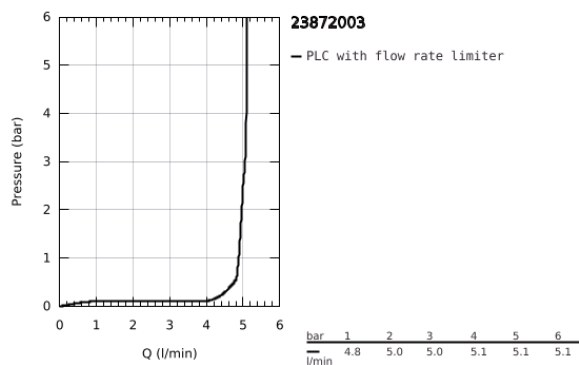

23 872 003 GROHE PLUS MONOCOMANDO DE LAVATÓRIO 1/2" TAMANHO M

DESCRIÇÃO DO PRODUTO

- Colour: cromado
- 1 furo para instalação
- Manipulo metálico
- Cartucho de discos cerâmicos GROHE SilkMove 28 mm
- Com limitador ecológico de temperatura
- Acabamento GROHE Long-Life
- GROHE Water Saving para menor consumo e jato perfeito
- Caudal máximo (a 3 bar): 5 l/min
- Mousseur SpeedClean
- GROHE AquaGuide com mousseur regulável
- Sistema de instalação rápida
- Bica giratória com encaixe fácil
- Ângulo de 90°
- Corpo liso com válvula click clack
- Ligações flexíveis

23 872 003 **GROHE PLUS MONOCOMANDO DE LAVATÓRIO 1/2"**
TAMANHO M

PEÇAS DE REPOSIÇÃO , agosto 2018 – now

1: Cartucho (Order-nr. 46963000)

2: Perlator tipo "Mousseur" (Order-nr. 48449000)

3: Kit de fixação

(Order-nr. 48384000)

4: Válvula (Order-nr. 65807000)