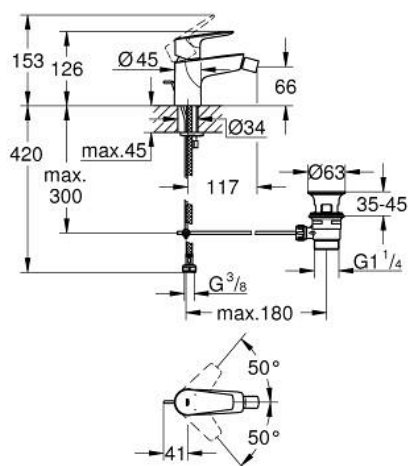

23 331 001 **BAUEDGE <P>MONOCOMANDO DE BIDÉ 1/2"**
TAMANHO S</P>

DESCRIÇÃO DO PRODUTO

- Colour: cromado
- Manípulo metálico
- Cartucho de discos cerâmicos GROHE Long-Life 28 mm
- Com limitador ecológico de temperatura
- Acabamento GROHE Long-Life
- GROHE Water Saving para menor consumo e jato perfeito
- Caudal máximo (a 3 bar): 5 l/min
- Rótula orientável
- Sistema de instalação rápida
- Válvula automática 1/4"
- Ligações flexíveis
- Edição Profissional

23 331 001 **BAUEDGE <P>MONOCOMANDO DE BIDÉ 1/2"**
TAMANHO S</P>

	5.2	183mm		7	13mm
	5	202mm		6	13mm

PEÇAS DE REPOSIÇÃO , novembro 2019 – now

- 1: Cartucho (Order-nr. 46580000)
- 2: Vareta pop-up (Order-nr. 46739000)
- 3: Perlator tipo "Mousseur" (Order-nr. 13998000)
- 4: união roscada (Order-nr. 46249000)
- 5: Válvula automática 1 1/4" (Order-nr. 28910000)
- 5.1: Tampa de válvula (Order-nr. 07182000)
- 5.2: vareta (Order-nr. 07052000)
- 6: vareta (Order-nr. 07341000)*
- 7: Chave de tubo longa (Order-nr. 19017000)*