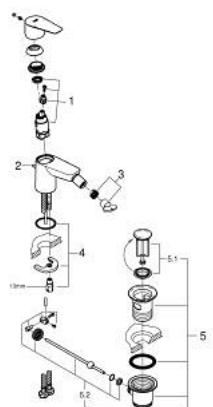

23 331 001 **BAUEDGE <P>MONOCOMANDO DE BIDÉ 1/2"**
TAMANHO S</P>

DESCRIÇÃO DO PRODUTO

- Colour: cromado
- Manípulo metálico
- Cartucho de discos cerâmicos GROHE Long-Life 28 mm
- Com limitador ecológico de temperatura
- Acabamento GROHE Long-Life
- GROHE Water Saving para menor consumo e jato perfeito
- Caudal máximo (a 3 bar): 5 l/min
- Rótula orientável
- Sistema de instalação rápida
- Válvula automática 1/4"
- Ligações flexíveis
- Edição Profissional

23 331 001 **BAUEDGE <P>MONOCOMANDO DE BIDÉ 1/2"**
TAMANHO S</P>

	5.2	183mm		7	13mm
	5	202mm		6	13mm

PEÇAS DE REPOSIÇÃO , novembro 2019 – now

- 1: Cartucho (Order-nr. 46580000)
- 2: Vareta pop-up (Order-nr. 46739000)
- 3: Perlator tipo "Mousseur" (Order-nr. 13998000)
- 4: união roscada (Order-nr. 46249000)
- 5: Válvula automática 1 1/4" (Order-nr. 28910000)
- 5.1: Tampa de válvula (Order-nr. 07182000)
- 5.2: vareta (Order-nr. 07052000)
- 6: vareta (Order-nr. 07341000)*
- 7: Chave de tubo longa (Order-nr. 19017000)*