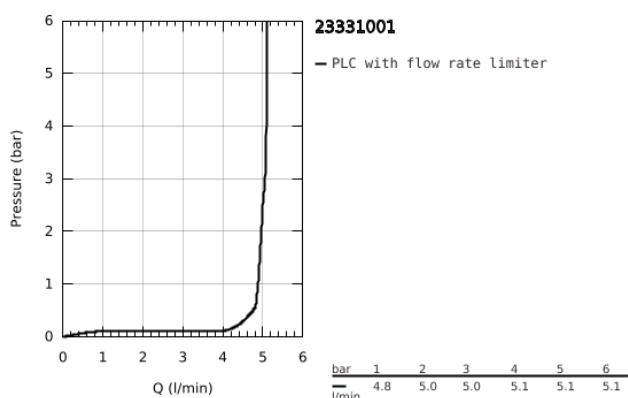

23 331 001 **BAUEDGE <P>MONOCOMANDO DE BIDÉ 1/2"**
TAMANHO S</P>

DESCRIÇÃO DO PRODUTO

- Colour: cromado
- Manípulo metálico
- Cartucho de discos cerâmicos GROHE Long-Life 28 mm
- Com limitador ecológico de temperatura
- Acabamento GROHE Long-Life
- GROHE Water Saving para menor consumo e jato perfeito
- Caudal máximo (a 3 bar): 5 l/min
- Rótula orientável
- Sistema de instalação rápida
- Válvula automática 1/4"
- Ligações flexíveis
- Edição Profissional

23 331 001 **BAUEDGE <P>MONOCOMANDO DE BIDÉ 1/2"**
TAMANHO S</P>

	5.2	183mm		7	13mm
	5	202mm		6	13mm

PEÇAS DE REPOSIÇÃO , novembro 2019 – now

- 1: Cartucho (Order-nr. 46580000)
- 2: Vareta pop-up (Order-nr. 46739000)
- 3: Perlator tipo "Mousseur" (Order-nr. 13998000)
- 4: união roscada (Order-nr. 46249000)
- 5: Válvula automática 1 1/4" (Order-nr. 28910000)
- 5.1: Tampa de válvula (Order-nr. 07182000)
- 5.2: vareta (Order-nr. 07052000)
- 6: vareta (Order-nr. 07341000)*
- 7: Chave de tubo longa (Order-nr. 19017000)*