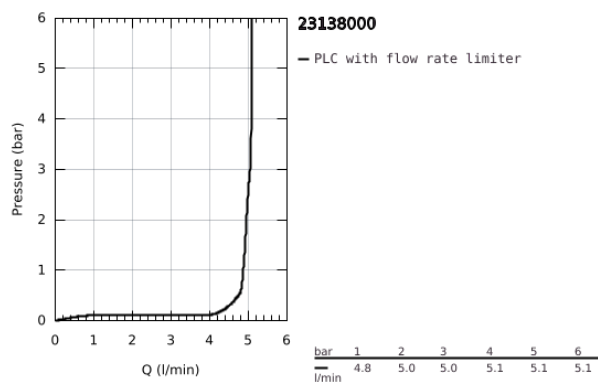

23 138 000 EUROCUBE MONOCOMANDO DE BIDÉ 1/2" TAMANHO S

DESCRIÇÃO DO PRODUTO

- Colour: cromado
- Manipulo metálico
- Cartucho de discos cerâmicos GROHE SilkMove 28 mm
- GROHE Water Saving para menor consumo e jato perfeito
- Caudal máximo (a 3 bar): 5 l/min
- Sistema de instalação GROHE FastFixation Plus
- Válvula automática 1 1/4"
- Ligações flexíveis

23 138 000 EUROCUBE MONOCOMANDO DE BIDÉ 1/2" TAMANHO S

PEÇAS DE REPOSIÇÃO , setembro 2010 – now

- 1: Manipulo e tampa (Order-nr. 46786000)
- 2: casquilho roscado (Order-nr. 46715000)
- 3: Cartucho (Order-nr. 46580000)
- 4: Emulsor articulado (Order-nr. 46791000)
- 5: Vareta pop-up (Order-nr. 46787000)
- 6: conjunto de montagem (Order-nr. 46645000)
- 7: Válvula automática 1 1/4" (Order-nr. 28910000)
- 7.1: Tampa de válvula (Order-nr. 07182000)
- 7.2: vareta (Order-nr. 07052000)
- 8: Chave de tubo longa (Order-nr. 19017000)*
- 9: vareta (Order-nr. 07341000)*