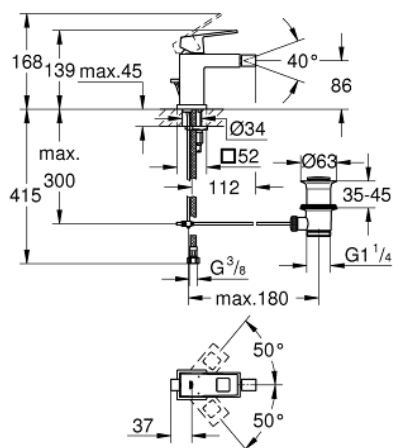

23 138 000 EUROCUBE MONOCOMANDO DE BIDÉ 1/2" TAMANHO S

DESCRIÇÃO DO PRODUTO

- Colour: cromado
- Manipulo metálico
- Cartucho de discos cerâmicos GROHE SilkMove 28 mm
- GROHE Water Saving para menor consumo e jato perfeito
- Caudal máximo (a 3 bar): 5 l/min
- Sistema de instalação GROHE FastFixation Plus
- Válvula automática 1 1/4"
- Ligações flexíveis

23 138 000 EUROCUBE MONOCOMANDO DE BIDÉ 1/2" TAMANHO S

PEÇAS DE REPOSIÇÃO , setembro 2010 – now

- 1: Manipulo e tampa (Order-nr. 46786000)
- 2: casquilho roscado (Order-nr. 46715000)
- 3: Cartucho (Order-nr. 46580000)
- 4: Emulsor articulado (Order-nr. 46791000)
- 5: Vareta pop-up (Order-nr. 46787000)
- 6: conjunto de montagem (Order-nr. 46645000)
- 7: Válvula automática 1 1/4" (Order-nr. 28910000)
- 7.1: Tampa de válvula (Order-nr. 07182000)
- 7.2: vareta (Order-nr. 07052000)
- 8: Chave de tubo longa (Order-nr. 19017000)*
- 9: vareta (Order-nr. 07341000)*