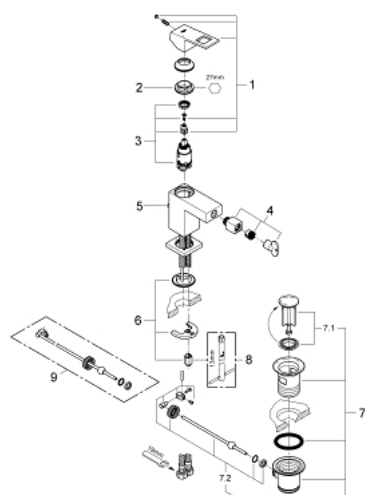

23 138 000 EUROCUBE MONOCOMANDO DE BIDÉ 1/2" TAMANHO S

DESCRIÇÃO DO PRODUTO

- Colour: cromado
- Manipulo metálico
- Cartucho de discos cerâmicos GROHE SilkMove 28 mm
- GROHE Water Saving para menor consumo e jato perfeito
- Caudal máximo (a 3 bar): 5 l/min
- Sistema de instalação GROHE FastFixation Plus
- Válvula automática 1 1/4"
- Ligações flexíveis

23 138 000 EUROCUBE MONOCOMANDO DE BIDÉ 1/2" TAMANHO S

PEÇAS DE REPOSIÇÃO , setembro 2010 – now

- 1: Manipulo e tampa (Order-nr. 46786000)
- 2: casquilho roscado (Order-nr. 46715000)
- 3: Cartucho (Order-nr. 46580000)
- 4: Emulsor articulado (Order-nr. 46791000)
- 5: Vareta pop-up (Order-nr. 46787000)
- 6: conjunto de montagem (Order-nr. 46645000)
- 7: Válvula automática 1 1/4" (Order-nr. 28910000)
- 7.1: Tampa de válvula (Order-nr. 07182000)
- 7.2: vareta (Order-nr. 07052000)
- 8: Chave de tubo longa (Order-nr. 19017000)*
- 9: vareta (Order-nr. 07341000)*