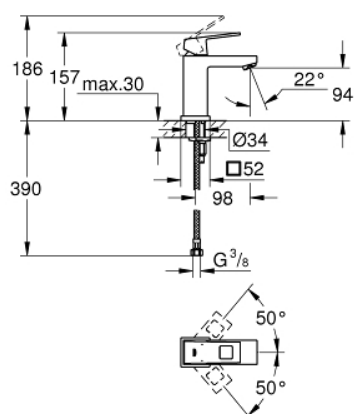

23 132 000 EUROCUBE MONOCOMANDO DE LAVATÓRIO 1/2" TAMANHO S

DESCRIÇÃO DO PRODUTO

- Colour: cromado
- Manipulo metálico
- Cartucho de discos cerâmicos GROHE SilkMove 28 mm
- Limitador de temperatura
- Sistema de instalação GROHE FastFixation Plus

- Corpo liso

- Ligações flexíveis

23 132 000 **EUROCUBE MONOCOMANDO DE LAVATÓRIO 1/2"**
TAMANHO S

PEÇAS DE REPOSIÇÃO , setembro 2010 – now

- 1: Manipulo e tampa (Order-nr. 46786000)
- 2: casquilho roscado (Order-nr. 46715000)
- 3: Cartucho (Order-nr. 46580000)
- 4: Perlator tipo "Mousseur" (Order-nr. 13929000)
- 5: conjunto de montagem (Order-nr. 46645000)
- 6: Chave de tubo longa (Order-nr. 19017000)*