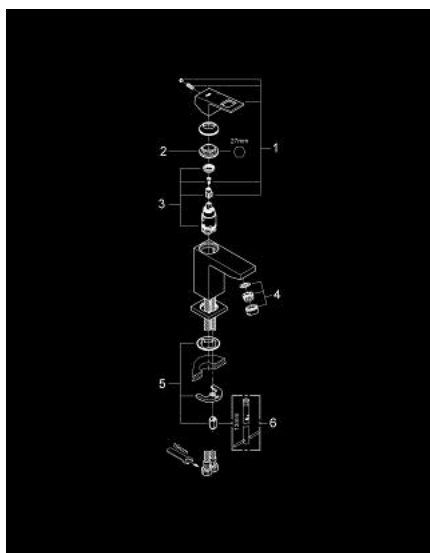

23 132 000 EUROCUBE MONOCOMANDO DE LAVATÓRIO 1/2" TAMANHO S

DESCRIÇÃO DO PRODUTO

- Colour: cromado
- Manipulo metálico
- Cartucho de discos cerâmicos GROHE SilkMove 28 mm
- Limitador de temperatura
- Sistema de instalação GROHE FastFixation Plus

- Corpo liso

- Ligações flexíveis

23 132 000 **EUROCUBE MONOCOMANDO DE LAVATÓRIO 1/2"**
TAMANHO S

PEÇAS DE REPOSIÇÃO , setembro 2010 – now

- 1: Manipulo e tampa (Order-nr. 46786000)
- 2: casquilho roscado (Order-nr. 46715000)
- 3: Cartucho (Order-nr. 46580000)
- 4: Perlator tipo "Mousseur" (Order-nr. 13929000)
- 5: conjunto de montagem (Order-nr. 46645000)
- 6: Chave de tubo longa (Order-nr. 19017000)*