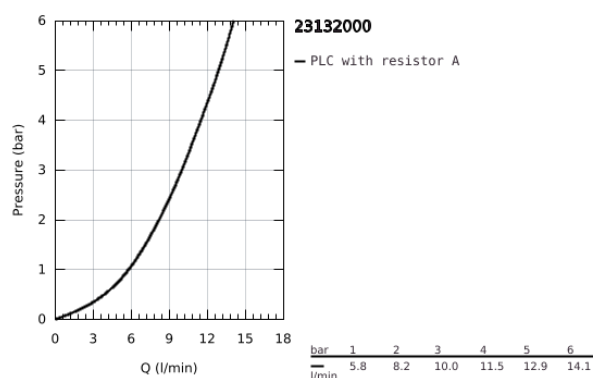

23 132 000 EUROCUBE MONOCOMANDO DE LAVATÓRIO 1/2" TAMANHO S

DESCRIÇÃO DO PRODUTO

- Colour: cromado
- Manipulo metálico
- Cartucho de discos cerâmicos GROHE SilkMove 28 mm
- Limitador de temperatura
- Sistema de instalação GROHE FastFixation Plus

- Corpo liso

- Ligações flexíveis

23 132 000 **EUROCUBE MONOCOMANDO DE LAVATÓRIO 1/2"**
TAMANHO S

PEÇAS DE REPOSIÇÃO , setembro 2010 – now

- 1: Manipulo e tampa (Order-nr. 46786000)
- 2: casquilho roscado (Order-nr. 46715000)
- 3: Cartucho (Order-nr. 46580000)
- 4: Perlator tipo "Mousseur" (Order-nr. 13929000)
- 5: conjunto de montagem (Order-nr. 46645000)
- 6: Chave de tubo longa (Order-nr. 19017000)*