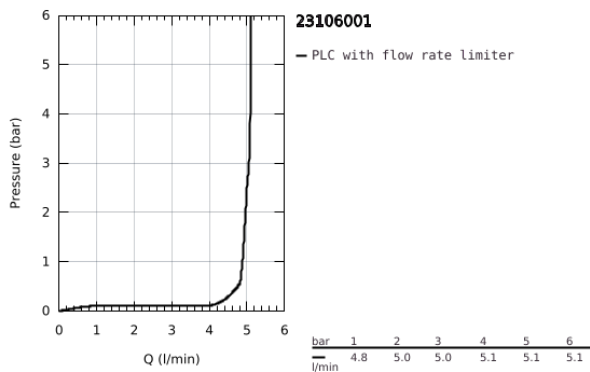

23 106 001 LINEARE MONOCOMANDO DE LAVATÓRIO 1/2"
TAMANHO S

DESCRIÇÃO DO PRODUTO

- Colour: cromado
- Manípulo metálico
- Cartucho de discos cerâmicos GROHE SilkMove 28 mm
- Com limitador ecológico de temperatura
- GROHE Water Saving para menor consumo e jato perfeito
- Caudal máximo (a 3 bar): 5 l/min
- Mousseur SpeedClean
- Sistema de instalação GROHE FastFixation Plus
- Corpo liso com válvula click clack
- Ligações flexíveis

23 106 001 LINEARE MONOCOMANDO DE LAVATÓRIO 1/2"
TAMANHO S

PEÇAS DE REPOSIÇÃO , julho 2016 – now

- 1: Manipulo e tampa (Order-nr. 46980000)
 - 2: Calota (desde 1999) (Order-nr. 46581000)
 - 3: casquilho roscado (Order-nr. 07419000)
 - 4: Cartucho (Order-nr. 46580000)
 - 5: Perlator tipo "Mousseur" (Order-nr. 48159000)
 - 6: conjunto de montagem (Order-nr. 46645000)
 - 7: Válvula (Order-nr. 65807000)
 - 8: Chave de tubo longa (Order-nr. 19017000)*
- * Acessórios Opcionais