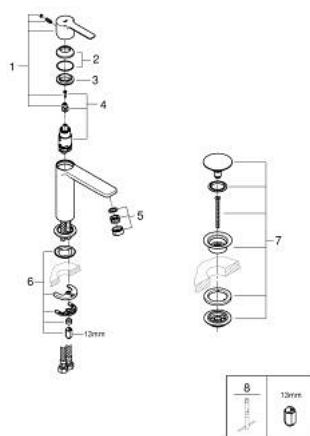

23 106 001 LINEARE MONOCOMANDO DE LAVATÓRIO 1/2"
TAMANHO S

DESCRIÇÃO DO PRODUTO

- Colour: cromado
- Manípulo metálico
- Cartucho de discos cerâmicos GROHE SilkMove 28 mm
- Com limitador ecológico de temperatura
- GROHE Water Saving para menor consumo e jato perfeito
- Caudal máximo (a 3 bar): 5 l/min
- Mousseur SpeedClean
- Sistema de instalação GROHE FastFixation Plus
- Corpo liso com válvula click clack
- Ligações flexíveis

23 106 001 LINEARE MONOCOMANDO DE LAVATÓRIO 1/2"
TAMANHO S

PEÇAS DE REPOSIÇÃO , julho 2016 – now

- 1: Manipulo e tampa (Order-nr. 46980000)
 - 2: Calota (desde 1999) (Order-nr. 46581000)
 - 3: casquilho roscado (Order-nr. 07419000)
 - 4: Cartucho (Order-nr. 46580000)
 - 5: Perlator tipo "Mousseur" (Order-nr. 48159000)
 - 6: conjunto de montagem (Order-nr. 46645000)
 - 7: Válvula (Order-nr. 65807000)
 - 8: Chave de tubo longa (Order-nr. 19017000)*
- * Acessórios Opcionais