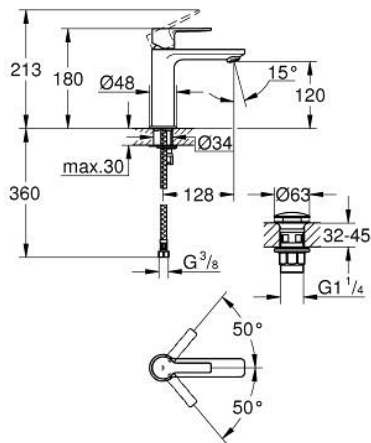

23 106 001 LINEARE MONOCOMANDO DE LAVATÓRIO 1/2"
TAMANHO S

DESCRIÇÃO DO PRODUTO

- Colour: cromado
- Manípulo metálico
- Cartucho de discos cerâmicos GROHE SilkMove 28 mm
- Com limitador ecológico de temperatura
- GROHE Water Saving para menor consumo e jato perfeito
- Caudal máximo (a 3 bar): 5 l/min
- Mousseur SpeedClean
- Sistema de instalação GROHE FastFixation Plus
- Corpo liso com válvula click clack
- Ligações flexíveis

23 106 001 LINEARE MONOCOMANDO DE LAVATÓRIO 1/2"
TAMANHO S

PEÇAS DE REPOSIÇÃO , julho 2016 – now

- 1: Manipulo e tampa (Order-nr. 46980000)
 - 2: Calota (desde 1999) (Order-nr. 46581000)
 - 3: casquilho roscado (Order-nr. 07419000)
 - 4: Cartucho (Order-nr. 46580000)
 - 5: Perlator tipo "Mousseur" (Order-nr. 48159000)
 - 6: conjunto de montagem (Order-nr. 46645000)
 - 7: Válvula (Order-nr. 65807000)
 - 8: Chave de tubo longa (Order-nr. 19017000)*
- * Acessórios Opcionais