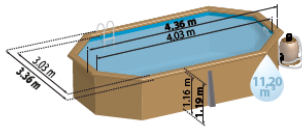

Solera de hormigón: Obligatorio (+ cuña metálica)
Concrete platform: Obligatory (+ columns structure)

PALETIZADO 1

PALLET 1

PALETIZADO 2

PALLET 2

Unidades Units	1
Medidas Size	299 X 120 X 44 cm
Volumen Volume	1,72 m³
Peso Weight	650 kg

Unidades Units	1
Medidas Size	80 X 120 X 78 cm
Volumen Volume	0,74 m³
Peso Weight	100 kg

PALET 1+2 PALLET 1+2

Medidas Size	300 X 120 X 126 cm
Volumen Volume	4,53 m³
Peso Weight	750 kg

Video montaje
Assembly video

PRODUCTOS COMPLEMENTARIOS COMPLEMENTARY PRODUCTS