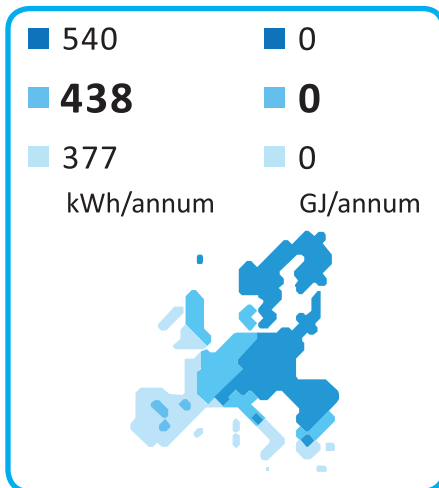

**ENERG**  
енергия · ενεργεια

Y IJA  
IE IA

LG Electronics

WH10ESF0.HA

2017

812/2013