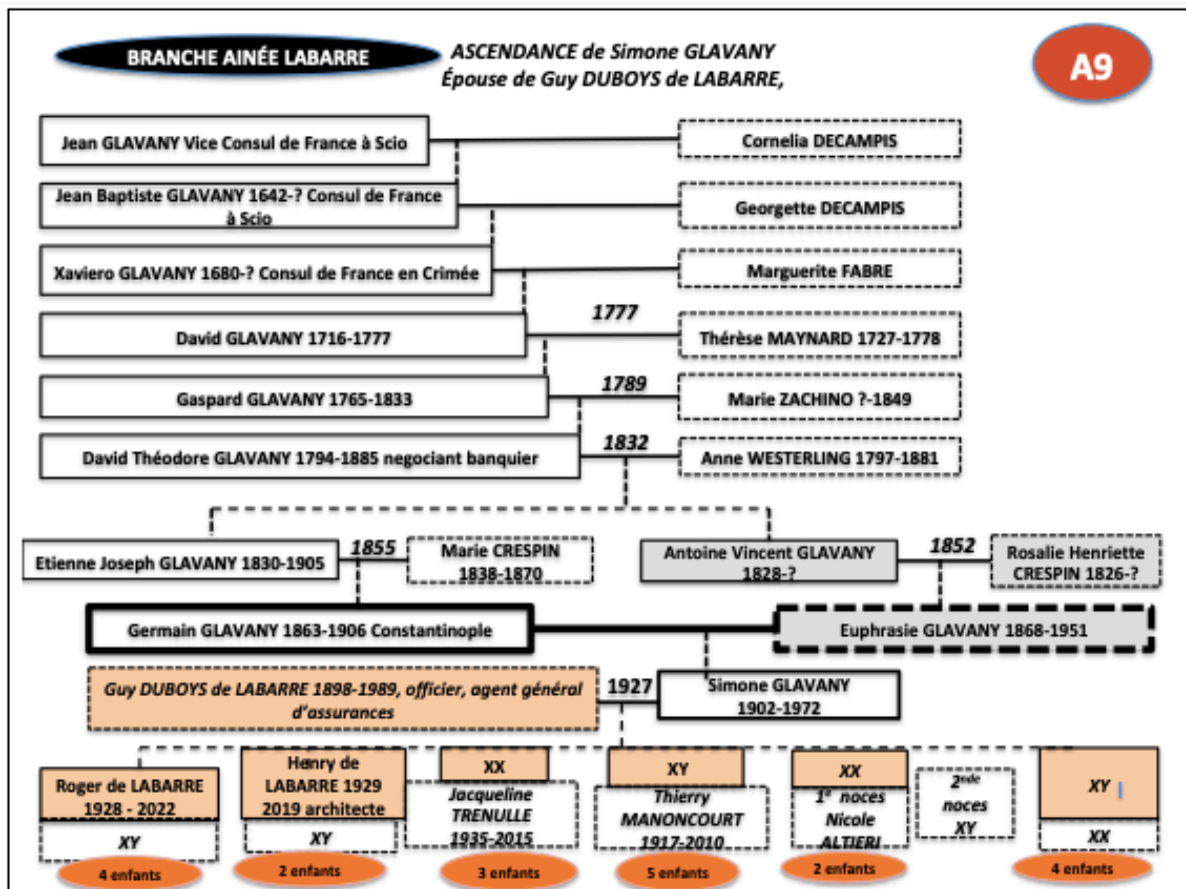

FAMILLES REUNIES de GUY et ETIENNE de LABARRE
(branche aînée et Branche cadette)

« Cousinade » de Labarre au château de La Barre, 1954

Hughes, Tante Dette (Odette), Roger, Elisabeth, Jeanne, Etienne, Elisabeth (fille d'Etienne),
Anne, ?, Bertrand, Marie-France, Suzanne, Guy, Marie-Thérèse, Jeannie, Alain de Labarre,
Yvonne de Beaucé assise
(les enfants : Patrice, Catherine, Véronique, Cécile, Bernadette, Beatrice?)