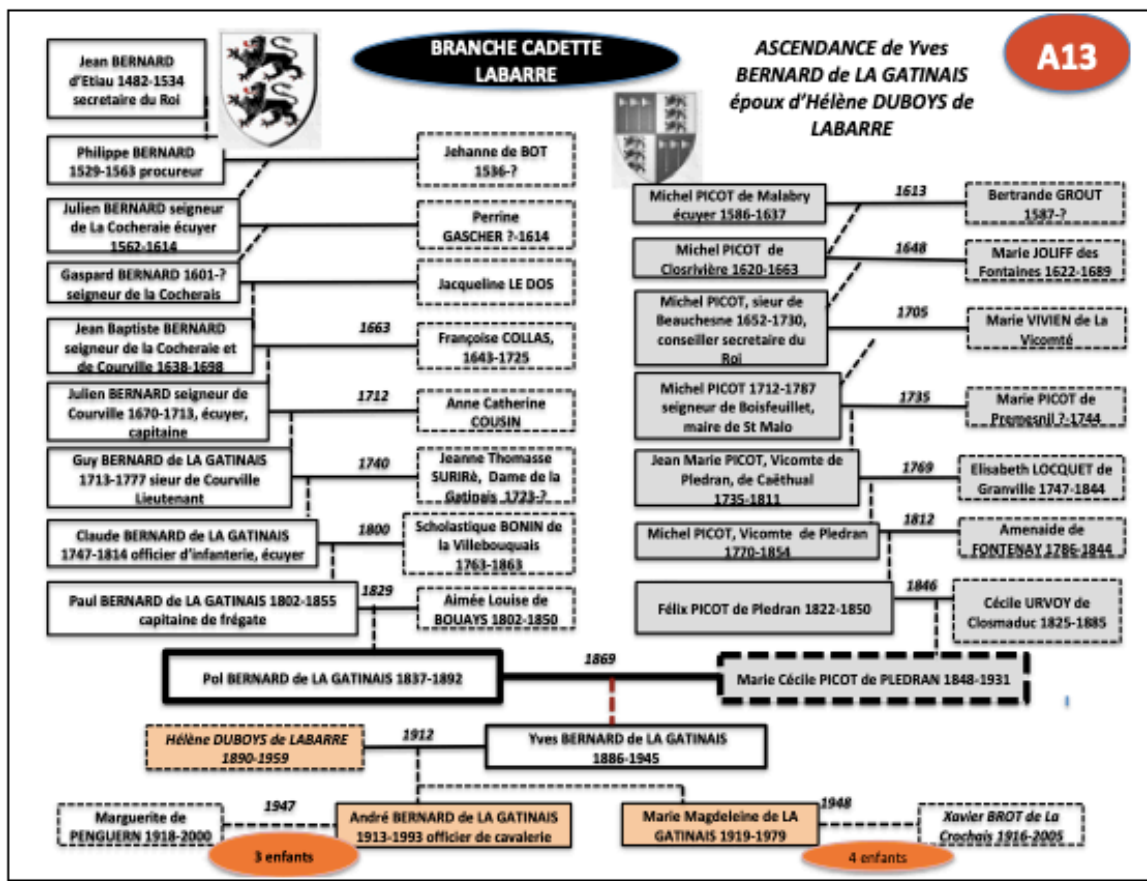

**Marie Amélie de Clervaux, épouse d'Henri de Lacouture,**  
Mère de Clotilde

**YVES de LA GATINAIS  
et HÉLÈNE de  
LABARRE**

Hélène de Labarre (de La Gatinais)  
vers 1940

Manie et André de La Gatinais  
à Puyfrançais vers 1925

Château de Thaumatz vers 1920

André de La Gatinais vers 1926

André  
de La  
Gatinais et  
Etienne de  
Labarre à  
Puyfrançais  
vers 1925

**BRIOT de La CROCHAIS**

Manie de La  
Gatinais et Jacques  
de Labarre (vers  
1923)

Hélène et  
Manie de La  
Gatinais

Manie de La Gatinais et Xavier Briot de La Crochais

Hélène et Manie  
de La Gatinais  
Christian, Xavier  
et Michel Briot  
de La Crochais  
vers 1958

**Yvonne Touret, épouse de Robert, et Michel Duboys de Labarre 1926**