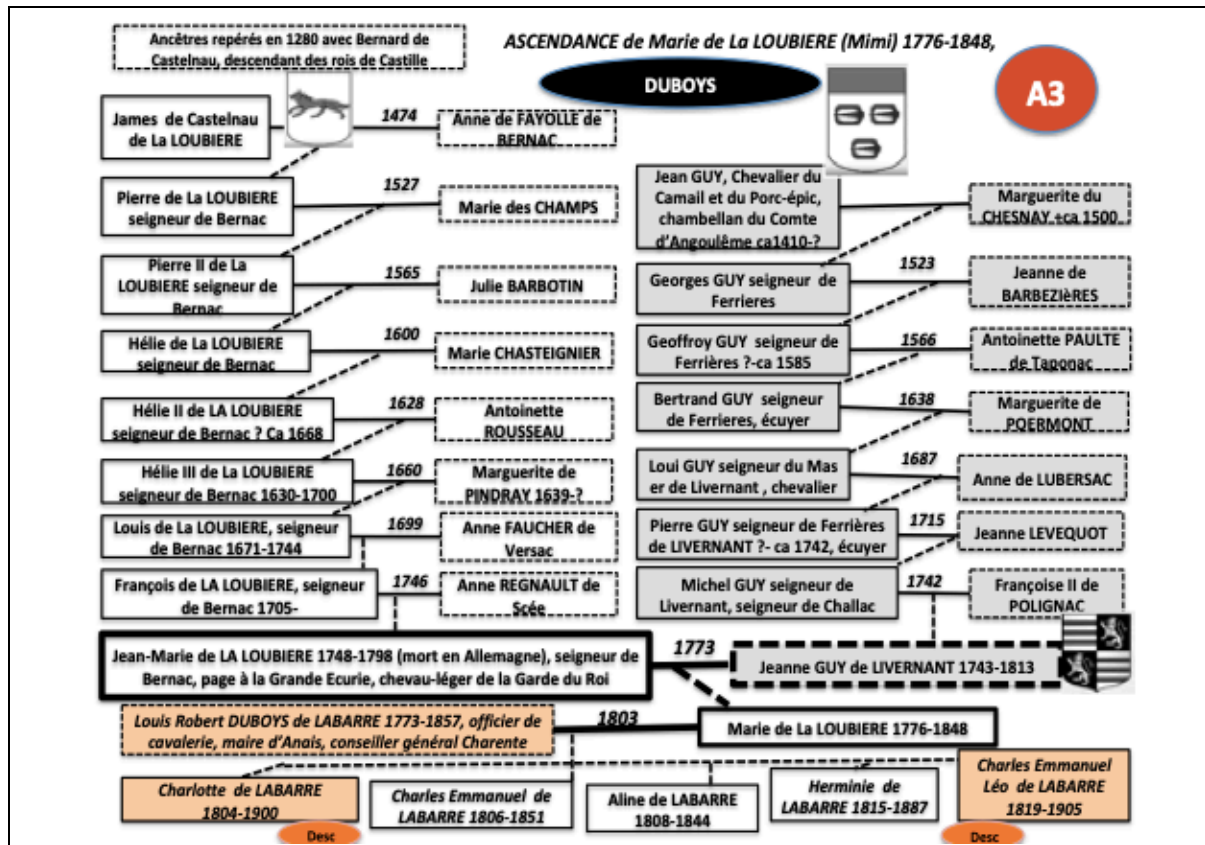

# GÉNÉALOGIE DUBOYS

Jean Hélié Duboys de La Bernarde, vers 1788

Marie de La Loubière vers 1845 (épouse de Robert),  
peint par Léo de Labarre

Louis-Robert Duboys de Labarre,  
vers 1840

# GÉNÉALOGIE DUBOYS

### DUBOYS

### ASCENDANCE de Anne GOURDIN Grand-mère de Marie-Thérèse BOURÉE de VILLEMENT

A2  
bis

Charlotte Dubois de Labarre 1804-1900 et son époux Adrien de Montleau, 1802-1894 vers 1890

Guy de Montleau 1867-1940