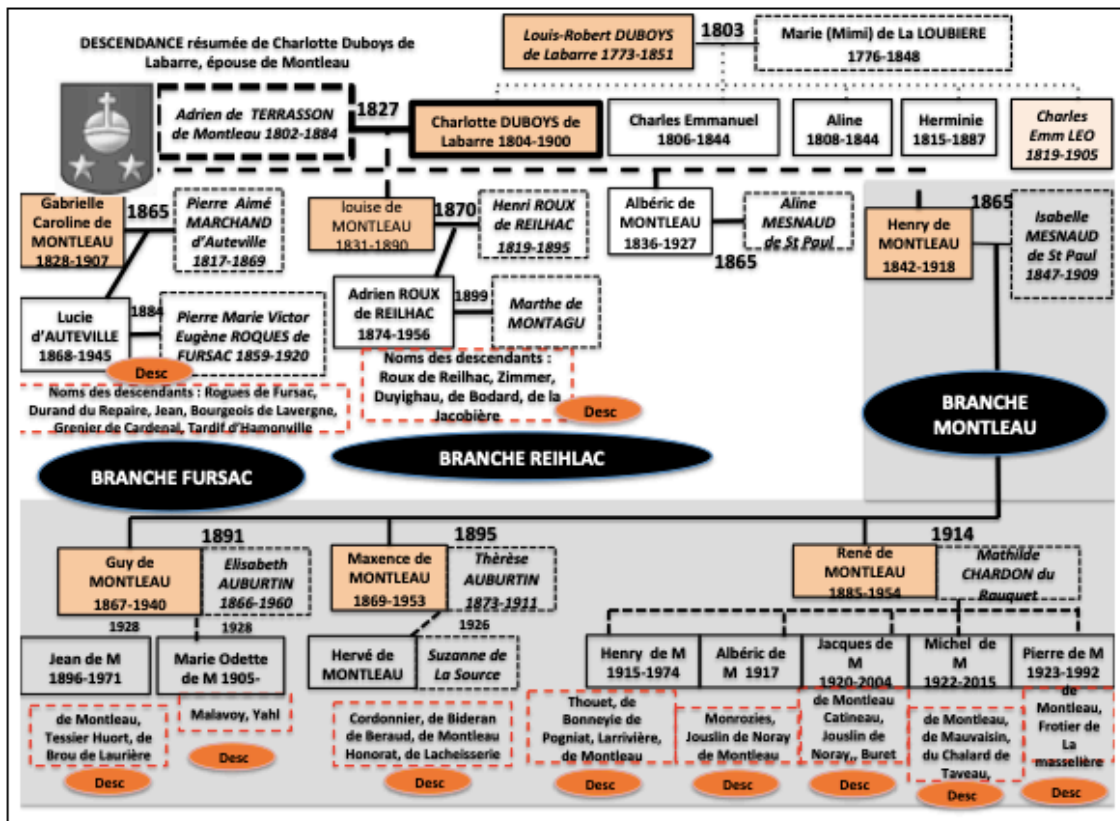

## BRANCHE MONTLEAU

Caroline de Montleau 1828-1907 et son époux Pierre d'Auteville 1817-1869

Albéric de Montleau 1836-1927 et son épouse Alice Mesnaud de St Paul 1847-1909

Henry de Montleau 1842-1918 et son épouse Isabelle Mesnaud de St Paul 1847-1909

# BRANCHE MONTLEAU

Maxence de Montleau 1869-1953

René de Montleau 1885-1954

Albéric, Guy, Henry, Maxence de Montleau  
 Caroline de M (d'Auteville), Alice Mesnaud (de M), Charlotte de Labarre (de M) et Isabelle Mesnaud (de M)  
 x? et sans doute Lucie d'Auteville (Rogues de Fursac), vers 1885

*vers 1913, familles de Ludovic de Labarre et d'Eugène de Fursac au château de La Barre, Madeleine de Fursac, Hélène, Léo, Etienne, Ludovic de Labarre, ? , Geneviève, Lucie de Fursac, Clotilde de Labarre, Roger de Labarre, Eugène de Fursac Anne-Marie, Marguerite, Suzanne, Martial, Odette ?, Pierre, Henri de Fursac. Eugène de Fursac (1858-1920), lieutenant colonel, est commandant de la place militaire d'Angoulême*

## BRANCHE FURSAC

Vers 1885, *Caroline de Montleau (1828-1900), épouse de Pierre Marchand d'Auteville (1817-1869)*

*Lucie d'Auteville vers 1874*

Vers 1885, *Lucie d'Auteville (1868-1940), épouse d'Eugène Rogues de Fursac (1859-1920)*