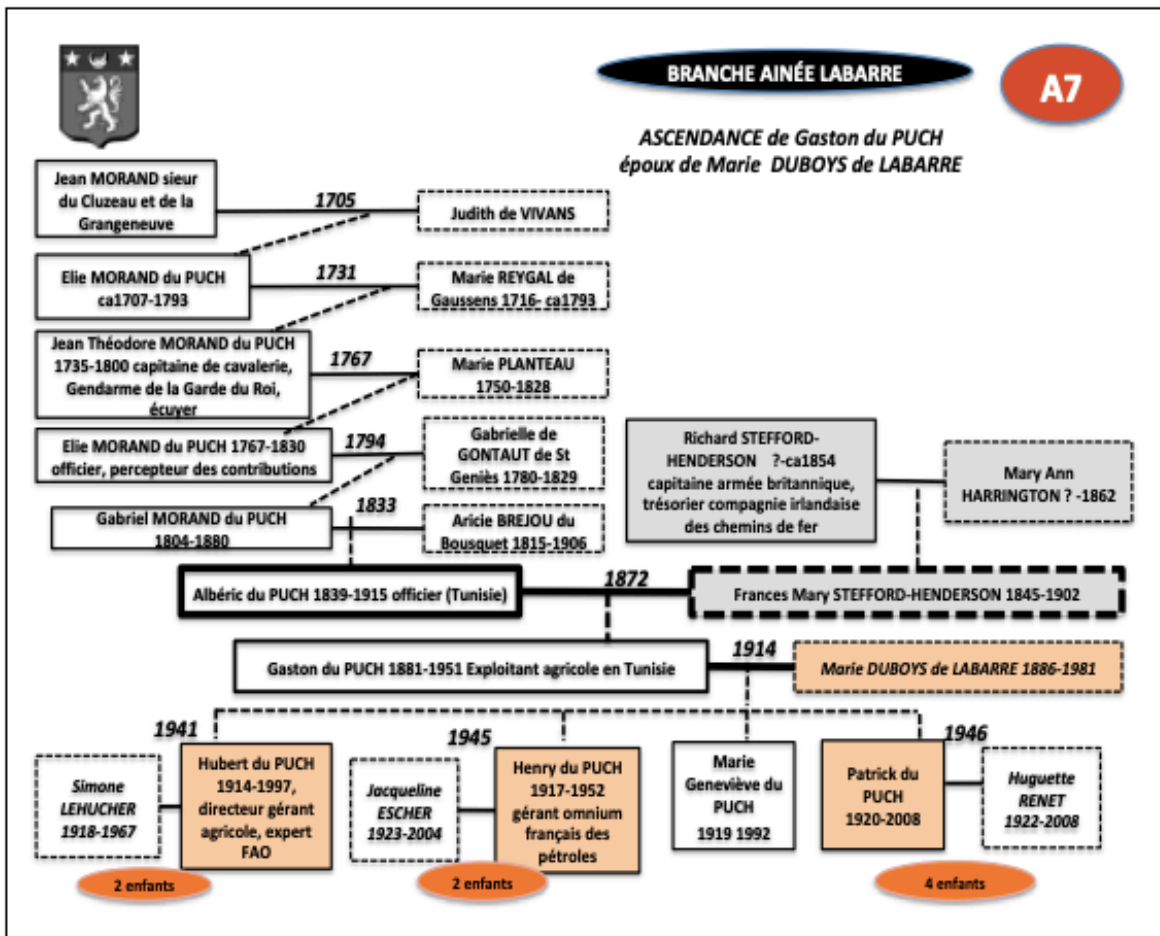

**A7**

**A8**

**A9**

Clotilde de Labarre, Geneviève de Labarre, ?, Ludovic de Labarre, ?, Marie du Puch, 1927

Hubert et Henry du Puch, Jacques et Alain de Labarre, Clotilde de Labarre, Gaston Du Puch,, ludovic de Labarre, Marie Du Puch, H et H du Puch, Jacques et Alain de Labarre 1927

BRANCHE AINÉE LABARRE

**GASTON du PUCH et Marie de LABARRE**

mariage Gaston du Puch et Marie de Labarre, Issac 7 janvier 1914

Gaston du Puch et son épouse Marie de Labarre, leur fils Hubert en 1914

Marguerite, Anne, Xavier, Alain, Jacques de Labarre, Henry du Puch, ?

A7

**BRANCHE AINÉE LABARRE**

**A8**

*ASCENDANCE de Pierre RENOUARD,  
époux de Marguerite DUBOYS de LABARRE*

Ludovic de Labarre et Guy de Labarre, Puyfrançais, 1918 ?

**A9**  
**BRANCHE AINÉE LABARRE**  
*GUY de LABARRE et Simone GLAVANY*

Guy de Labarre, 1940 ?

Guy de Labarre, 1916 ?

Simone de Labarre, née Glavany

**FAMILLES REUNIES de GUY et ETIENNE de LABARRE**  
*(branche aînée et Branche cadette)*

**« Cousinade » de Labarre au château de La Barre, 1954**