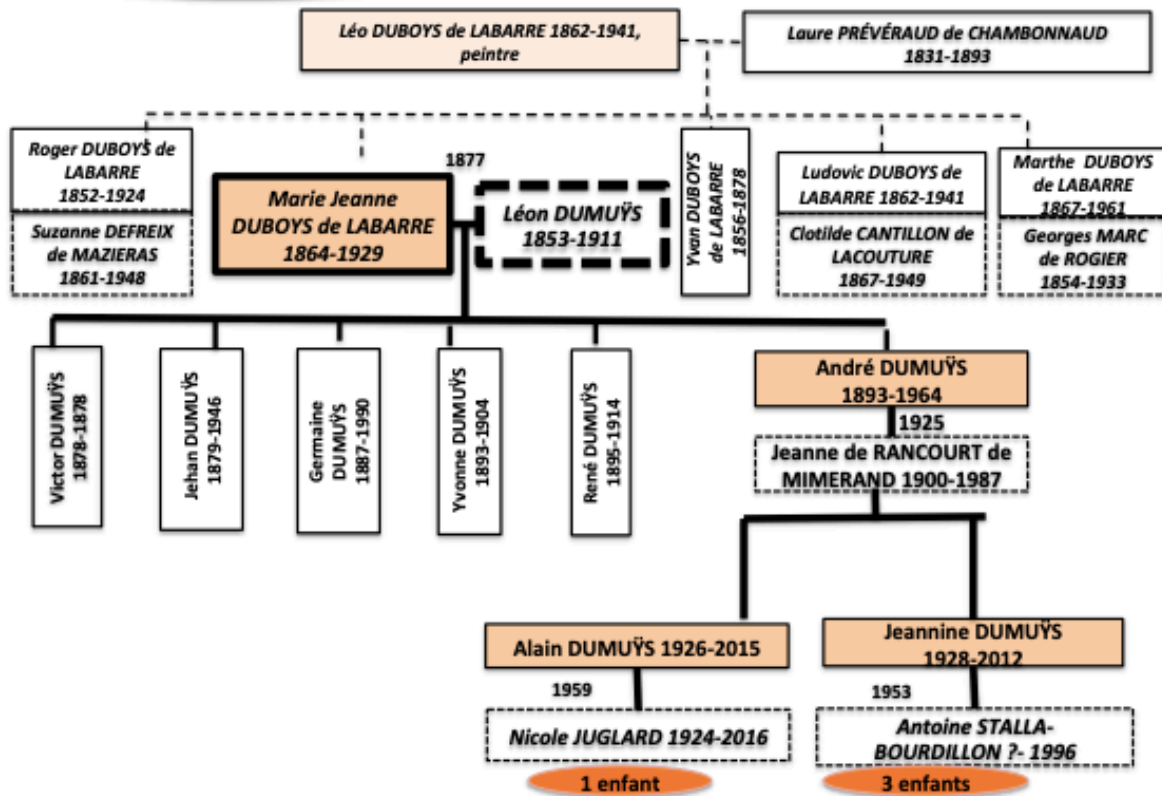

BRANCHE DUMUÏS