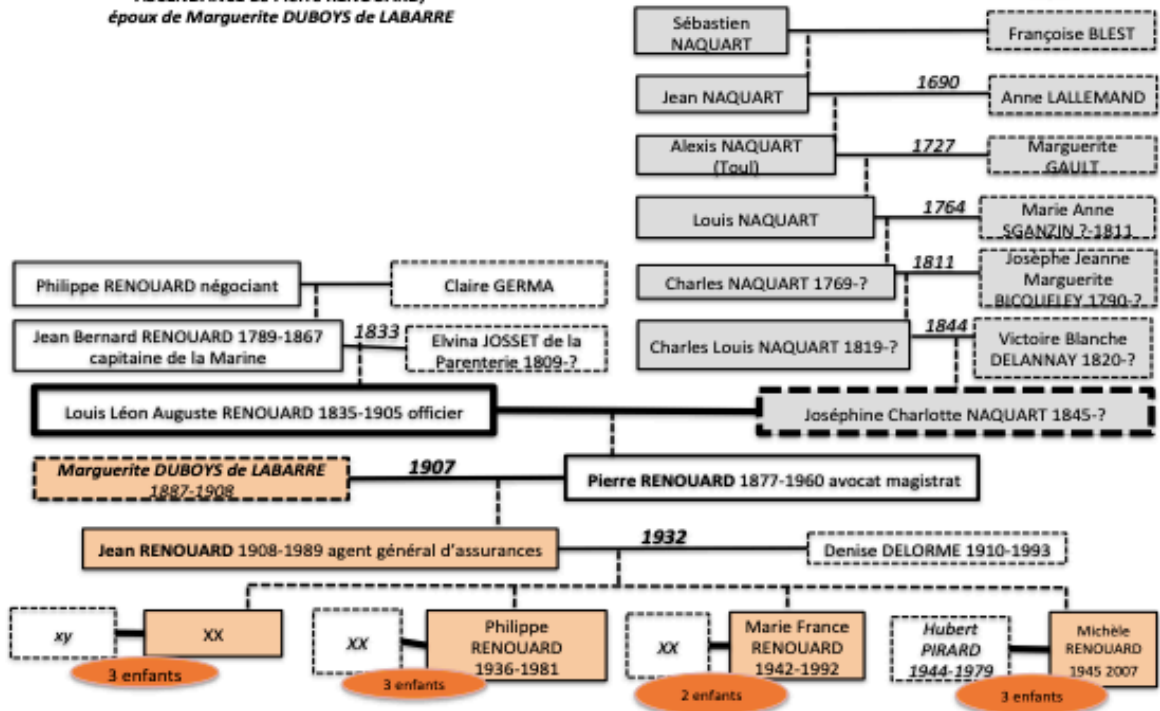

**BRANCHE AINÉE  
LABARRE**

Léo DUBOYS de LABARRE 1862-1941, peintre

Laure PRÉVÉRAUD de CHAMBONNAUD 1831-1893

**A6**

**BRANCHE AINÉE  
LABARRE**

ASCENDANCE de  
Suzanne DEFREIX de MAZIERAS  
épouse de Roger DUBOYS de LABARRE

BRANCHE AINÉE LABARRE

**GASTON du PUCH et Marie de LABARRE**

mariage Gaston du Puch et Marie de Labarre, Issac 7 janvier 1914

Gaston du Puch et son épouse Marie de Labarre, leur fils Hubert en 1914

Marguerite, Anne, Xavier, Alain, Jacques de Labarre, Henry du Puch, ?

A7

**BRANCHE AINÉE LABARRE**

**A8**

*ASCENDANCE de Pierre RENOUARD,  
époux de Marguerite DUBOYS de LABARRE*

Ludovic de Labarre et Guy de Labarre, Puyfrançais, 1918 ?

**A9**  
**BRANCHE AINÉE LABARRE**  
*GUY de LABARRE et Simone GLAVANY*

Guy de Labarre, 1940 ?

Guy de Labarre, 1916 ?

Simone de Labarre, née Glavany

**FAMILLES REUNIES de GUY et ETIENNE de LABARRE**  
*(branche aînée et Branche cadette)*

**« Cousinade » de Labarre au château de La Barre, 1954**