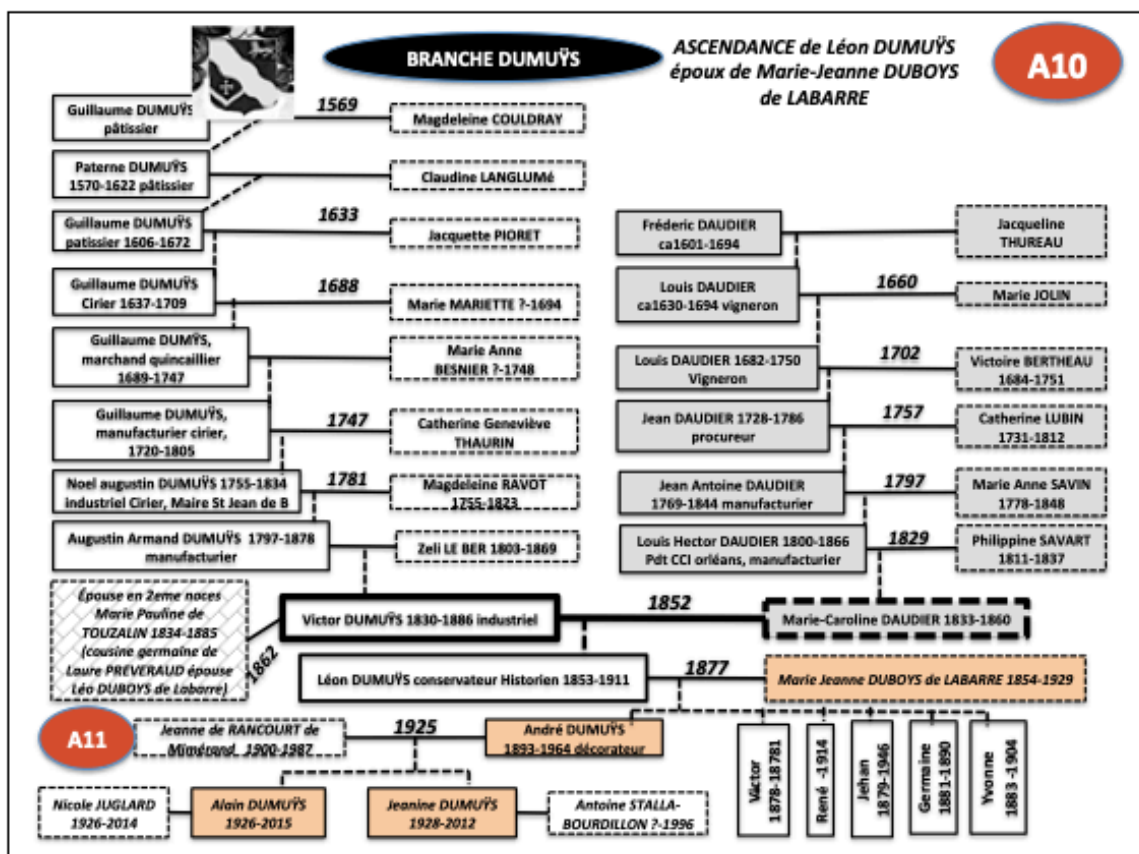

Guy de Labarre, 1940 ?

Guy de Labarre, 1916 ?

Simone de Labarre, née Glavany

**FAMILLES REUNIES de GUY et ETIENNE de LABARRE**  
*(branche aînée et Branche cadette)*

**« Cousinade » de Labarre au château de La Barre, 1954**

Hughes, Tante Dette (Odette), Roger, Elisabeth, Jeanne, Etienne, Elisabeth (fille d'Etienne),  
Anne, ?, Bertrand, Marie-France, Suzanne, Guy, Marie-Thérèse, Jeannie, Alain de Labarre,  
Yvonne de Beaucé assise  
(les enfants : Patrice, Catherine, Véronique, Cécile, Bernadette, Beatrice? )

**BRANCHE DUMUÏS**

**BRANCHE DUMUÏS**

Ludovic de Labarre, 1877

Clotilde de Lacouture, vers 1940

Clotilde de Lacouture, Michel et Ludovic de Labarre vers 1932

Clotilde de Lacouture (1867,1949) et Ludovic de Labarre (1862-1941) vers 1930