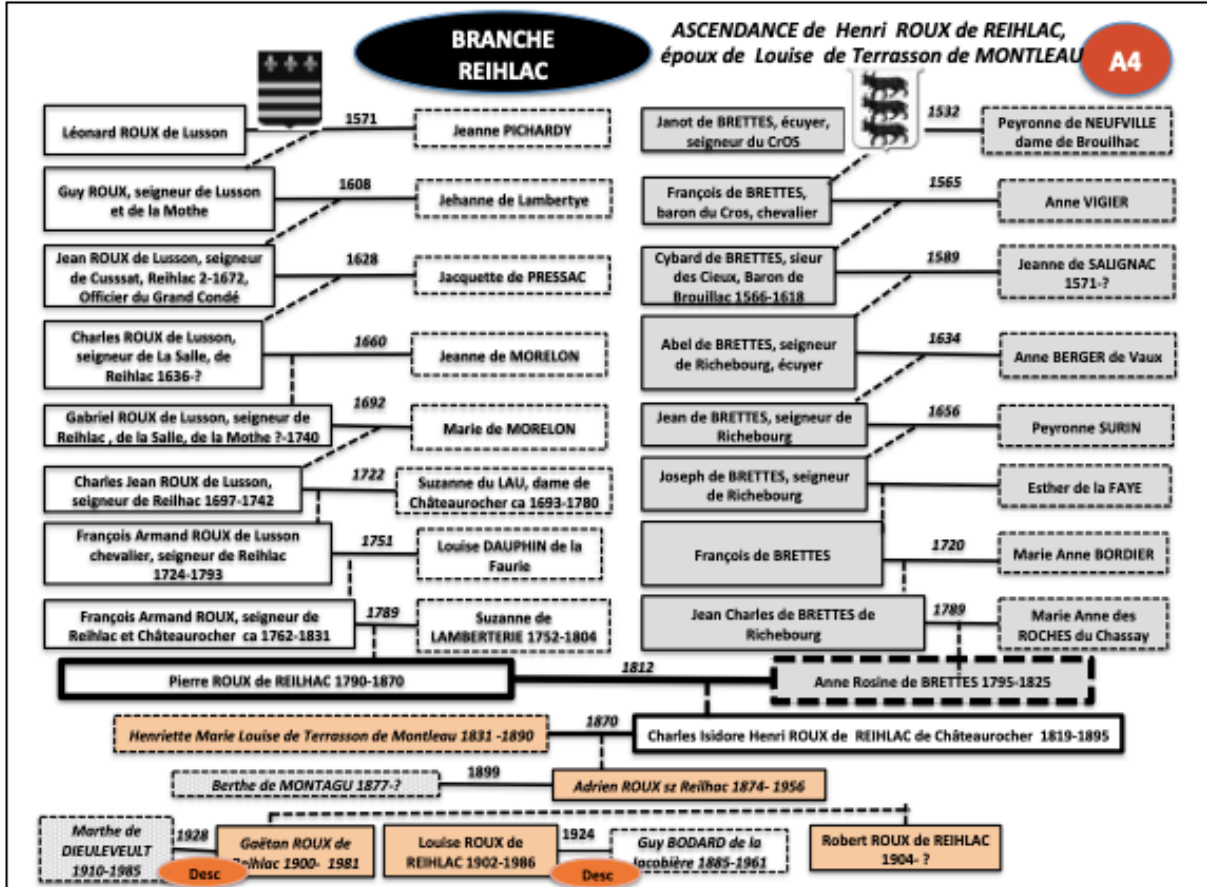

*Andrée Rogues de Fursac (1898-1987), vers 1923*

*Colette Rogues de Fursac (vers 1955 à La Barre)*

## BRANCHE FURSAC

*Geneviève 1890-1985 et Madeleine 1889-1981 Rogues de Fursac*

*Geneviève 1890-1985, Odette 1892-1954 (épouse Durand du Repaire) Madeleine 1889-1981 Rogues de Fursac*

*Mariage de Suzanne Rogues de Fursac (1900-1983) avec Raymond Grenier de Gardenal (1896-1977), en 1922 On y reconnaît au centre Etienne de Labarre et Eugène de Fursac (chapeau) et au dessus des mariés Geneviève, Madeleine et Odette de Fursac*

### BRANCHE FURSAC

ASCENDANCE Rogues de Fursac et Marchand d'Auteville

### BRANCHE REIHLAC

ASCENDANCE de Henri ROUX de REIHLAC, époux de Louise de Terrasson de MONTLEAU

Léo de Labarre 1838 (uniforme du collège de Pontlevoy), autoportrait

A5

Léo de Labarre vers 1850

Laure Prévéraud de Chambonnaud vers 1890