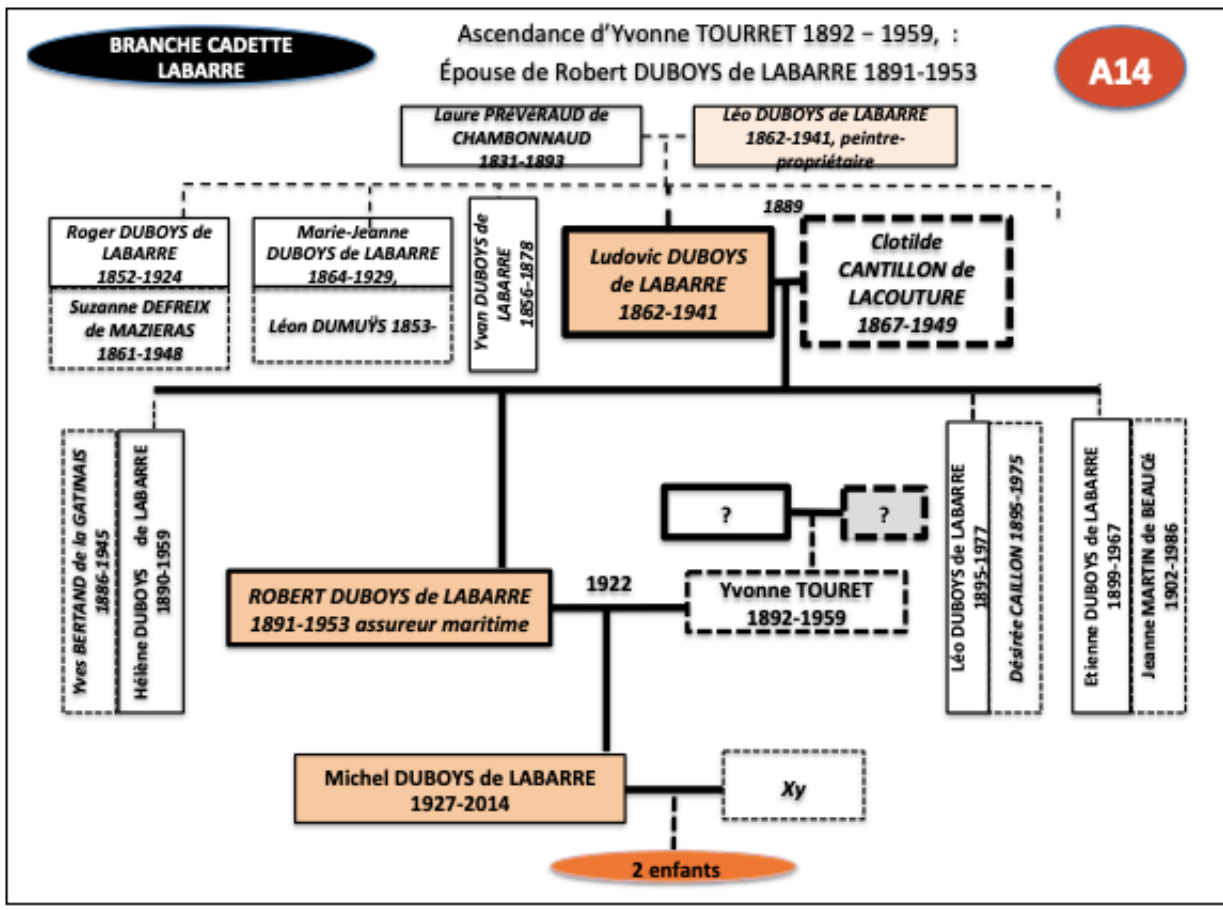

Hélène et  
Manie de La  
Gatinais

Manie de La Gatinais et Xavier Briot de La Crochais

Hélène et Manie  
de La Gatinais  
Christian, Xavier  
et Michel Briot  
de La Crochais  
vers 1958

**Yvonne Touret, épouse de Robert, et Michel Duboys de Labarre 1926**

**1935**

**Robert de Labarre**

**BRANCHE CADETTE LABARRE**

**ROBERT de LABARRE et YVONNE TOURET**

**1917**

**1995**

**Michel Duboys de Labarre**

**BRANCHE CADETTE LABARRE**

**A15**

**ETIENNE de LABARRE et JEANNE de BEAUCÉ**

Etienne et Jeanne de Labarre 1922

Jeanne, Etienne et Babeth de Labarre 1947

Etienne et Jeanne, 1964

1901

1915

1917

1919

**A15**

**Etienne de Labarre**

1912

1965

1964

A15

Les enfants  
d' Etienne  
et Jeanne  
de Labarre,  
Xavier,  
Elizabeth,  
Jacques,  
Anne et  
Alain 1943