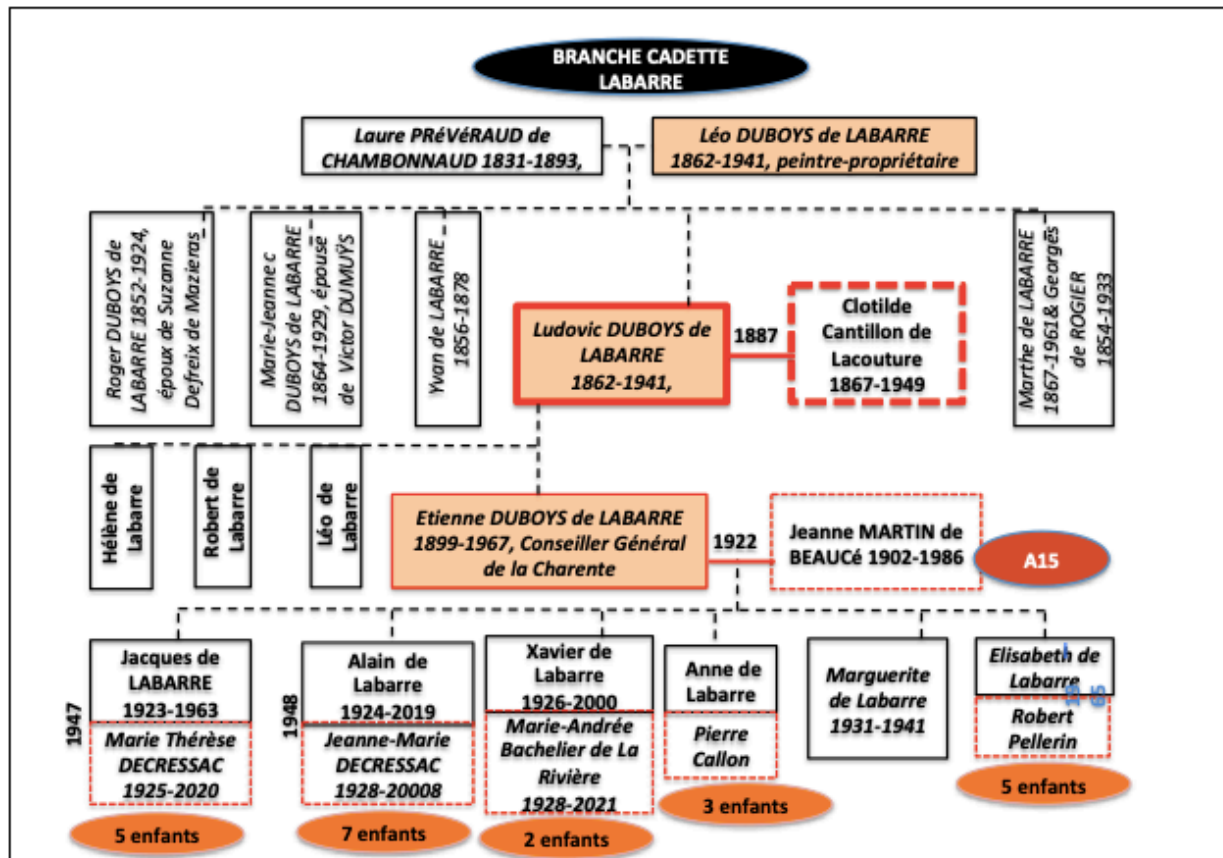

**1935**

**Robert de Labarre**

**BRANCHE CADETTE LABARRE**

**ROBERT de LABARRE et YVONNE TOURET**

**1917**

**1995**

**Michel Duboys de Labarre**

**BRANCHE CADETTE LABARRE**

**A15**

**ETIENNE de LABARRE et JEANNE de BEAUCÉ**

Etienne et Jeanne de Labarre 1922

Jeanne, Etienne et Babeth de Labarre 1947

Etienne et Jeanne, 1964

1901

1915

1917

1919

**A15**

**Etienne de Labarre**

1912

1965

1964

A15

Les enfants  
d' Etienne  
et Jeanne  
de Labarre,  
Xavier,  
Elizabeth,  
Jacques,  
Anne et  
Alain 1943