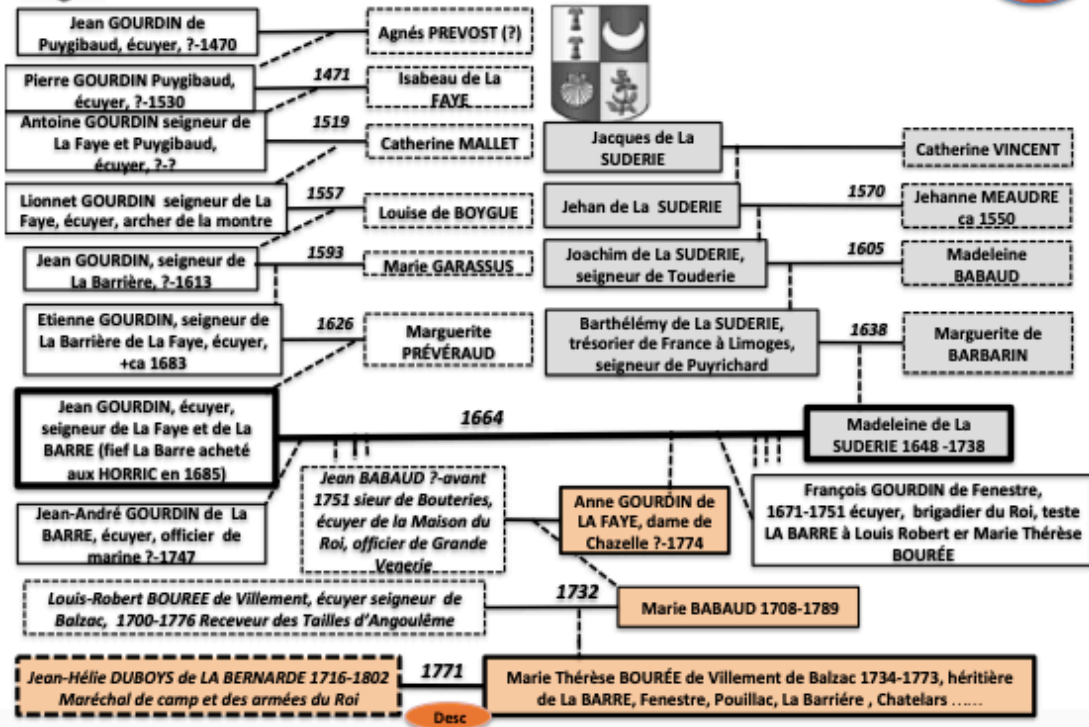

# GÉNÉALOGIE DUBOYS

Jean Hélié Duboys de La Bernarde, vers 1788

Marie de La Loubière vers 1845 (épouse de Robert),  
peint par Léo de Labarre

Louis-Robert Duboys de Labarre,  
vers 1840

# GÉNÉALOGIE DUBOYS

### DUBOYS

### ASCENDANCE de Anne GOURDIN Grand-mère de Marie-Thérèse BOURÉE de VILLEMENT

A2  
bis

Charlotte Dubois de Labarre 1804-1900 et son époux Adrien de Montleau, 1802-1894 vers 1890

Guy de Montleau 1867-1940