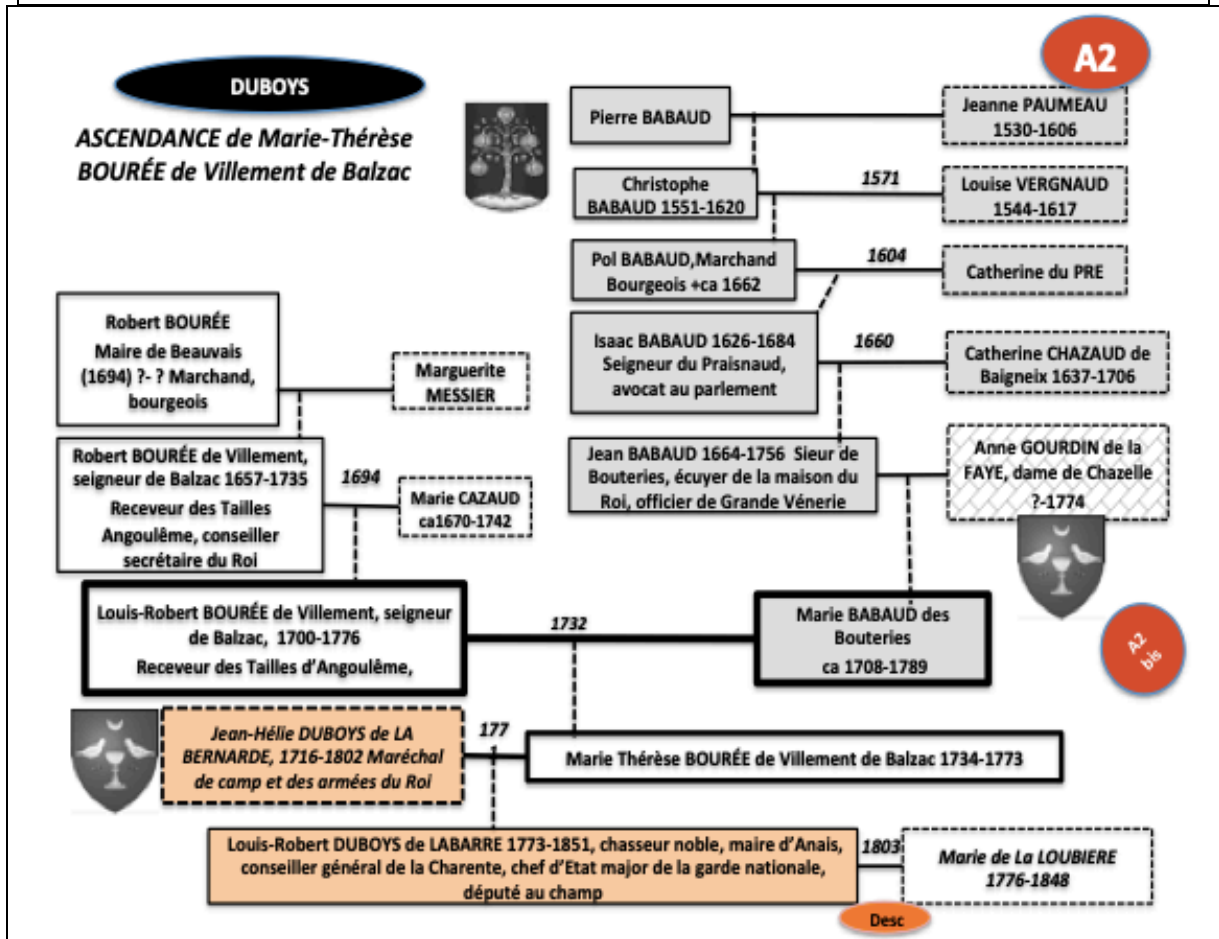

*HORRIC*

**Le domaine de La Barre  
en Angoumois**

**ARBRES  
GENEALOGIQUES**

*GOURDIN  
DUBOIS*

Vincent de Labarre – 2023

# GÉNÉALOGIE DUBOYS

Jean Hélié Duboys de La Bernarde, vers 1788

Marie de La Loubière vers 1845 (épouse de Robert),  
peint par Léo de Labarre

Louis-Robert Duboys de Labarre,  
vers 1840

# GÉNÉALOGIE DUBOYS