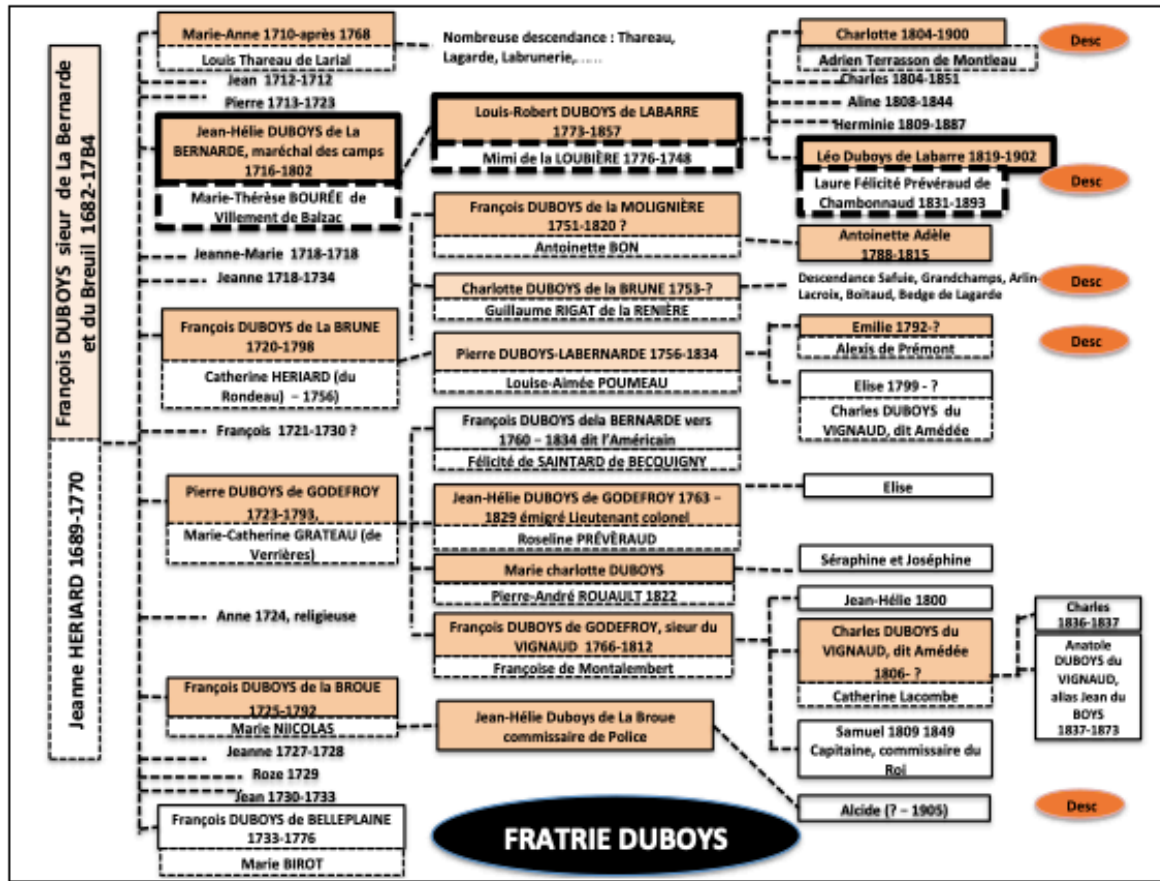

# GÉNÉALOGIE DUBOYS

Jean Hélié Duboys de La Bernarde, vers 1788

Marie de La Loubière vers 1845 (épouse de Robert),  
peint par Léo de Labarre

Louis-Robert Duboys de Labarre,  
vers 1840

# GÉNÉALOGIE DUBOYS

### DUBOYS

### ASCENDANCE de Anne GOURDIN Grand-mère de Marie-Thérèse BOURÉE de VILLEMENT

A2  
bis

Charlotte Dubois de Labarre 1804-1900 et son époux Adrien de Montleau, 1802-1894 vers 1890

Guy de Montleau 1867-1940