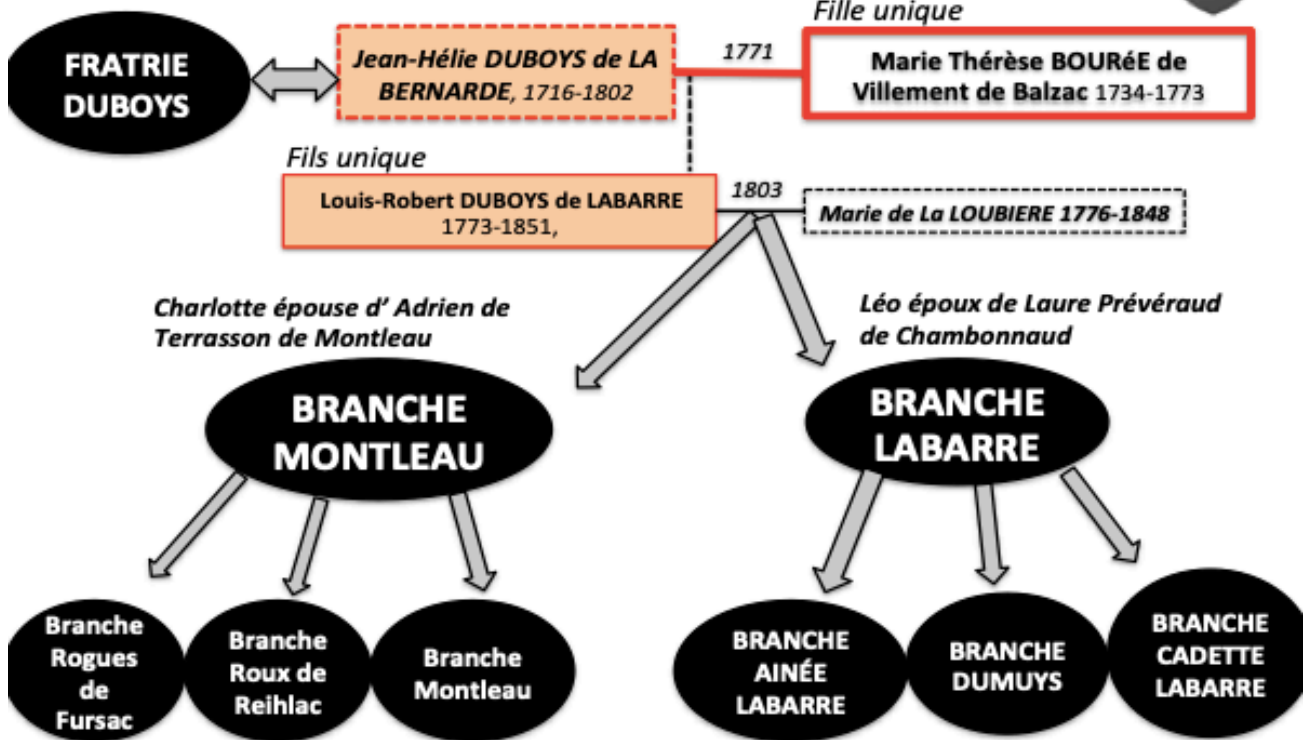

*HORRIC*

**Le domaine de La Barre  
en Angoumois**

**ARBRES  
GENEALOGIQUES**

*GOURDIN  
DUBOIS*

Vincent de Labarre – 2023

# GÉNÉALOGIE DUBOYS

Jean Hélié Duboys de La Bernarde, vers 1788

Marie de La Loubière vers 1845 (épouse de Robert),  
peint par Léo de Labarre

Louis-Robert Duboys de Labarre,  
vers 1840

# GÉNÉALOGIE DUBOYS

### ASCENDANCE de Anne GOURDIN Grand-mère de Marie-Thérèse BOURÉE de VILLEMENT

A2  
bis

Charlotte Dubois de Labarre 1804-1900 et son époux Adrien de Montleau, 1802-1894 vers 1890

Guy de Montleau 1867-1940