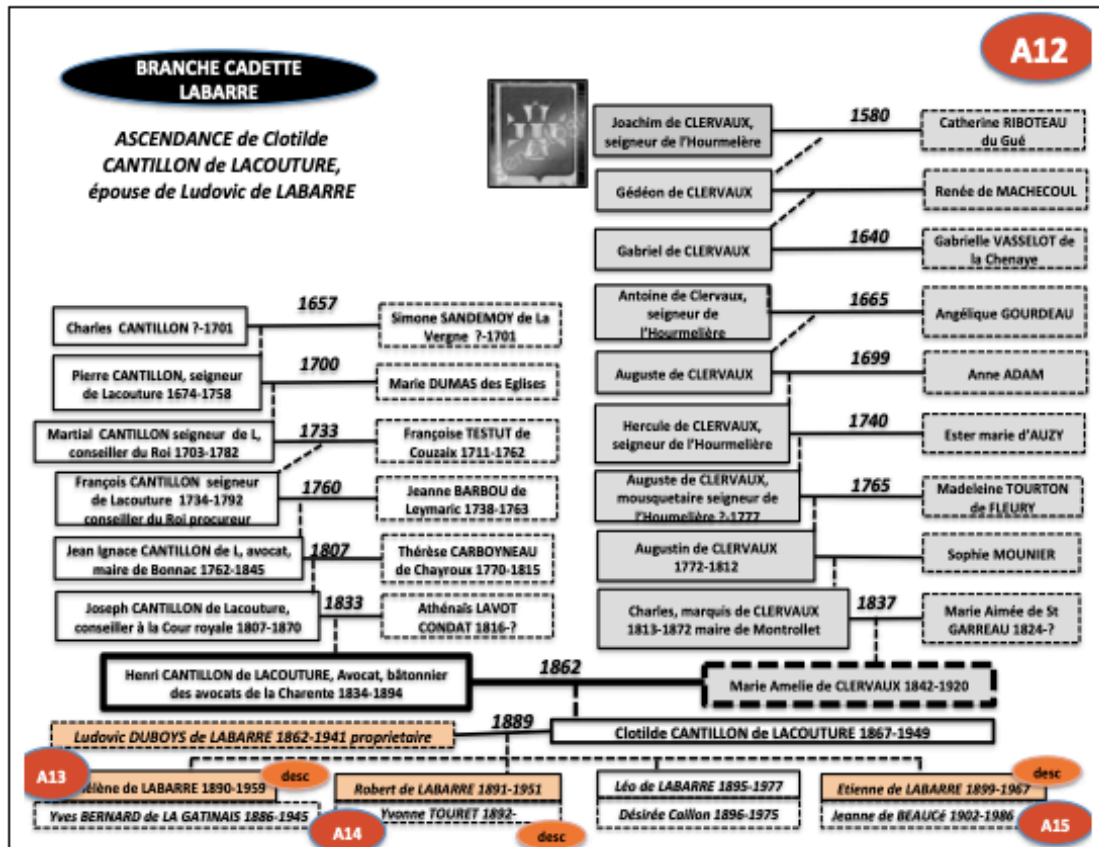

**BRANCHE DUMUÏS**

**BRANCHE DUMUÏS**

Ludovic de Labarre, 1877

Clotilde de Lacouture, vers 1940

Clotilde de Lacouture, Michel et Ludovic de Labarre vers 1932

Clotilde de Lacouture (1867,1949) et Ludovic de Labarre (1862-1941) vers 1930

**Charles Georges de Lacouture (1863-,1950)**  
frère de Clotilde

**A12**

**BRANCHE CADETTE LABARRE**

**FAMILLE CANTILLON de LACOUTURE**

**Commandant Louis de Lacouture (1870-1945),**  
frère de Clotilde de Lacouture

**Marie Amélie de Clervaux, épouse d'Henri de Lacouture,**  
Mère de Clotilde

**YVES de LA GATINAIS  
et HÉLÈNE de  
LABARRE**

Hélène de Labarre (de La Gatinais)  
vers 1940

Manie et André de La Gatinais  
à Puyfrançais vers 1925

Château de Thaumatz vers 1920

André de La Gatinais vers 1926

André  
de La  
Gatinais et  
Etienne de  
Labarre à  
Puyfrançais  
vers 1925

**BRIOT de La CROCHAIS**

Manie de La  
Gatinais et Jacques  
de Labarre (vers  
1923)