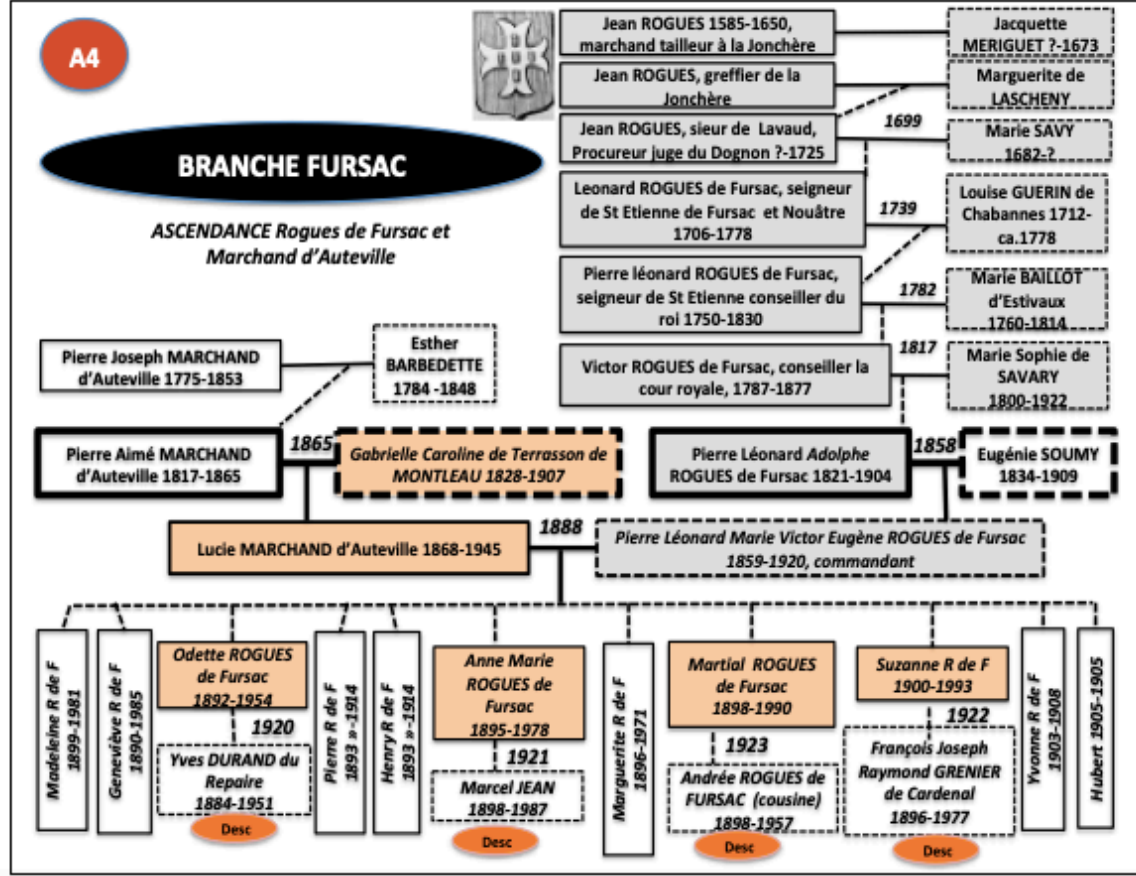

*Andrée Rogues de Fursac (1898-1987), vers 1923*

*Colette Rogues de Fursac (vers 1955 à La Barre)*

## BRANCHE FURSAC

*Geneviève 1890-1985 et Madeleine 1889-1981 Rogues de Fursac*

*Geneviève 1890-1985, Odette 1892-1954 (épouse Durand du Repaire) Madeleine 1889-1981 Rogues de Fursac*

*Mariage de Suzanne Rogues de Fursac (1900-1983) avec Raymond Grenier de Gardenal (1896-1977), en 1922 On y reconnaît au centre Etienne de Labarre et Eugène de Fursac (chapeau) et au dessus des mariés Geneviève, Madeleine et Odette de Fursac*

### BRANCHE FURSAC

ASCENDANCE Rogues de Fursac et Marchand d'Auteville

### BRANCHE REIHLAC

ASCENDANCE de Henri ROUX de REIHLAC, époux de Louise de Terrasson de MONTLEAU

Léo de Labarre 1838 (uniforme du collège de Pontlevoy), autoportrait

A5

Léo de Labarre vers 1850

Laure Prévéraud de Chambonnaud vers 1890