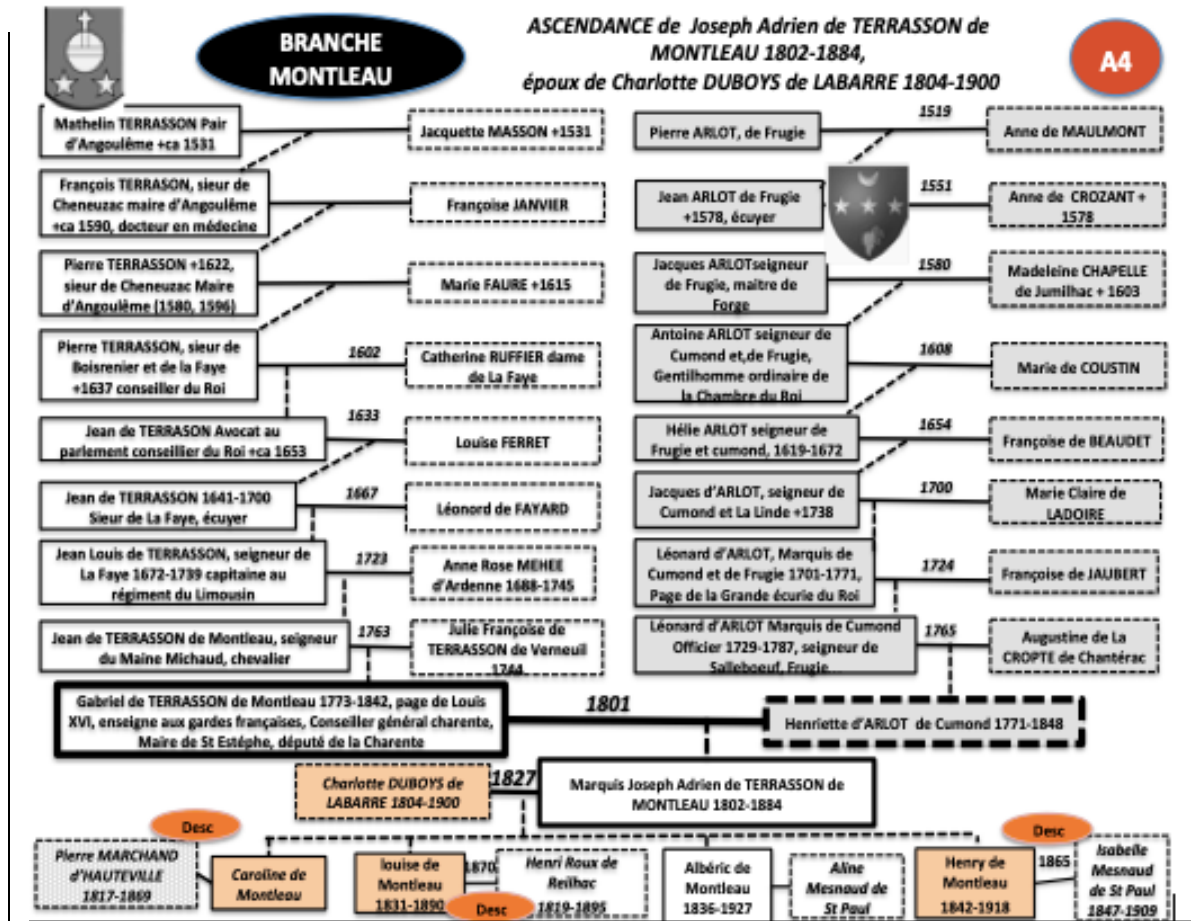

## BRANCHE MONTLEAU

Caroline de Montleau 1828-1907 et son époux Pierre d'Auteville 1817-1869

Albéric de Montleau 1836-1927 et son épouse Alice Mesnaud de St Paul 1847-1909

Henry de Montleau 1842-1918 et son épouse Isabelle Mesnaud de St Paul 1847-1909

# BRANCHE MONTLEAU

Maxence de Montleau 1869-1953

René de Montleau 1885-1954

Albéric, Guy, Henry, Maxence de Montleau  
 Caroline de M (d'Auteville), Alice Mesnaud (de M), Charlotte de Labarre (de M) et Isabelle Mesnaud (de M)  
 x? et sans doute Lucie d'Auteville (Rogues de Fursac), vers 1885

*vers 1913, familles de Ludovic de Labarre et d'Eugène de Fursac au château de La Barre, Madeleine de Fursac, Hélène, Léo, Etienne, Ludovic de Labarre, ? , Geneviève, Lucie de Fursac, Clotilde de Labarre, Roger de Labarre, Eugène de Fursac Anne-Marie, Marguerite, Suzanne, Martial, Odette ?, Pierre, Henri de Fursac. Eugène de Fursac (1858-1920), lieutenant colonel, est commandant de la place militaire d'Angoulême*

## BRANCHE FURSAC

Vers 1885, *Caroline de Montleau (1828-1900), épouse de Pierre Marchand d'Auteville (1817-1869)*

*Lucie d'Auteville vers 1874*

Vers 1885, *Lucie d'Auteville (1868-1940), épouse d'Eugène Rogues de Fursac (1859-1920)*