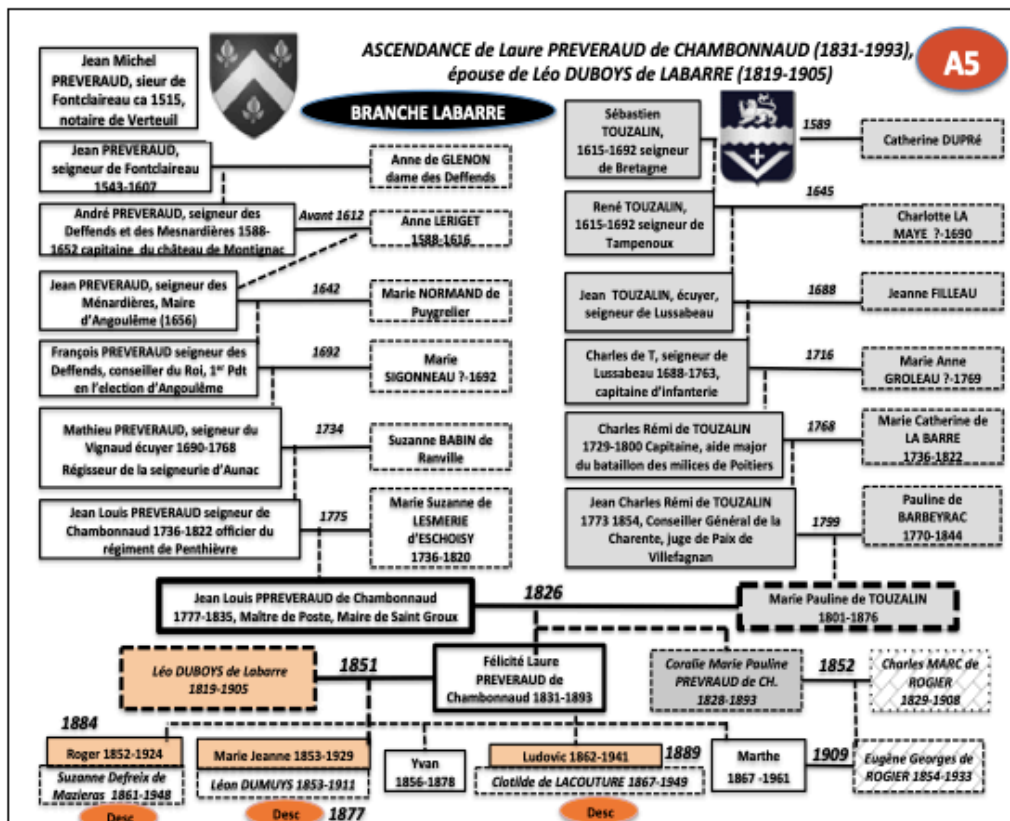

## BRANCHE LABARRE

Léo de Labarre vers 1852

Laure de Labarre, née Prévéraud de Chambonnaud vers 1852

Marie de Labarre épouse Léon Dumuys vers 1878

Marthe de Labarre épouse Eugène de ROGIER vers 1878

# BRANCHE LABARRE

## BRANCHE AÎNÉE LABARRE

Roger de Labarre, vers 1920

Roger de Labarre, vers 1890

Les cousins Roger de Labarre,  
René supervielle  
Henri de Rogier vers 1863 - 1864

Suzanne Defreix de Maziéras

Suzanne Defreix de Maziéras et sa  
fille Gèneviève de Labarre  
(vers 1914)