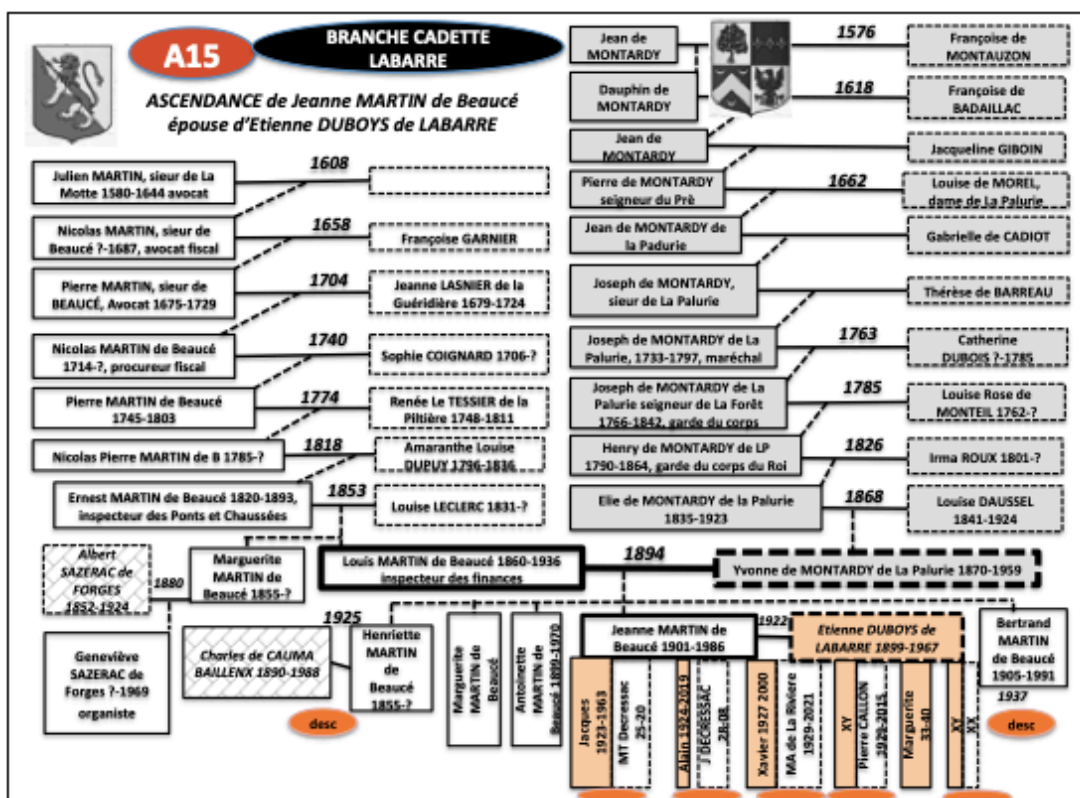

Liste des patronymes référencés dans les arbres généalogiques

X = nom présent aux XIXe XXe siècle dans les arbres « Labarre »