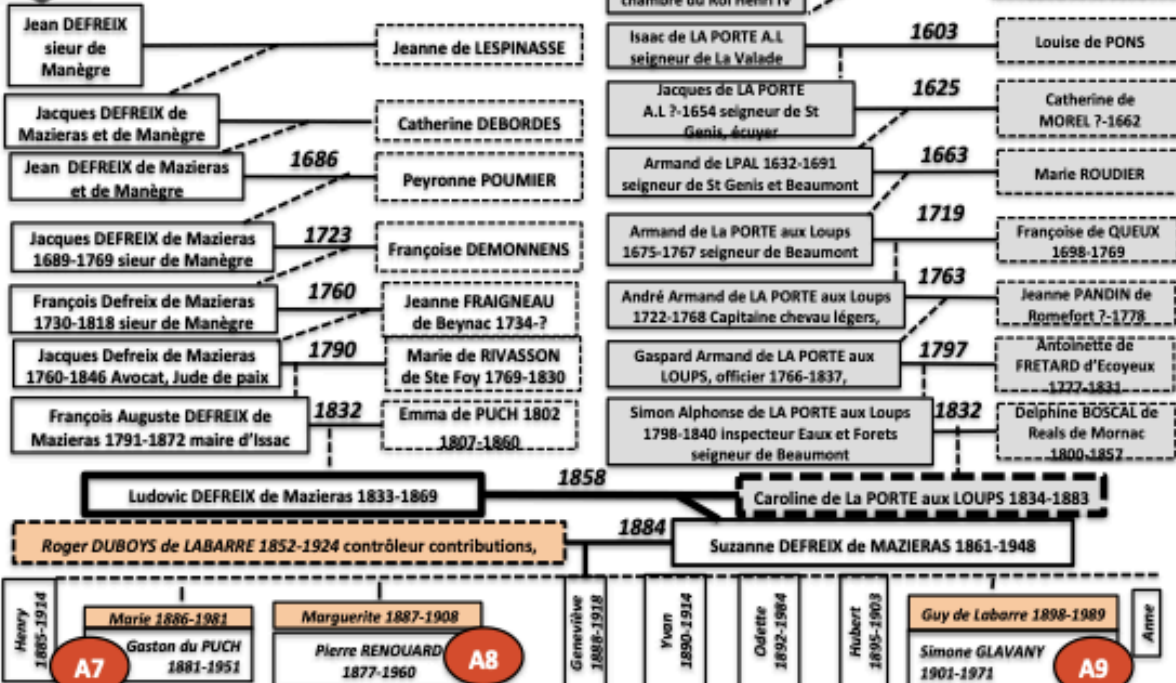

# BRANCHE LABARRE

## BRANCHE AÎNÉE LABARRE

Roger de Labarre, vers 1920

Roger de Labarre, vers 1890

Les cousins Roger de Labarre,  
René supervielle  
Henri de Rogier vers 1863 - 1864

Suzanne Defreix de Maziéras

Suzanne Defreix de Maziéras et sa  
fille Gèneviève de Labarre  
(vers 1914)

**BRANCHE AINÉE  
LABARRE**

Léo DUBOYS de LABARRE 1862-1941, peintre

Laure PRÉVÉRAUD de CHAMBONNAUD 1831-1893

**A6**

**BRANCHE AINÉE  
LABARRE**

ASCENDANCE de  
Suzanne DEFREIX de MAZIERAS  
épouse de Roger DUBOYS de LABARRE

BRANCHE AINÉE LABARRE

**GASTON du PUCH et Marie de LABARRE**

mariage Gaston du Puch et Marie de Labarre, Issac 7 janvier 1914

Gaston du Puch et son épouse Marie de Labarre, leur fils Hubert en 1914

Marguerite, Anne, Xavier, Alain, Jacques de Labarre, Henry du Puch, ?