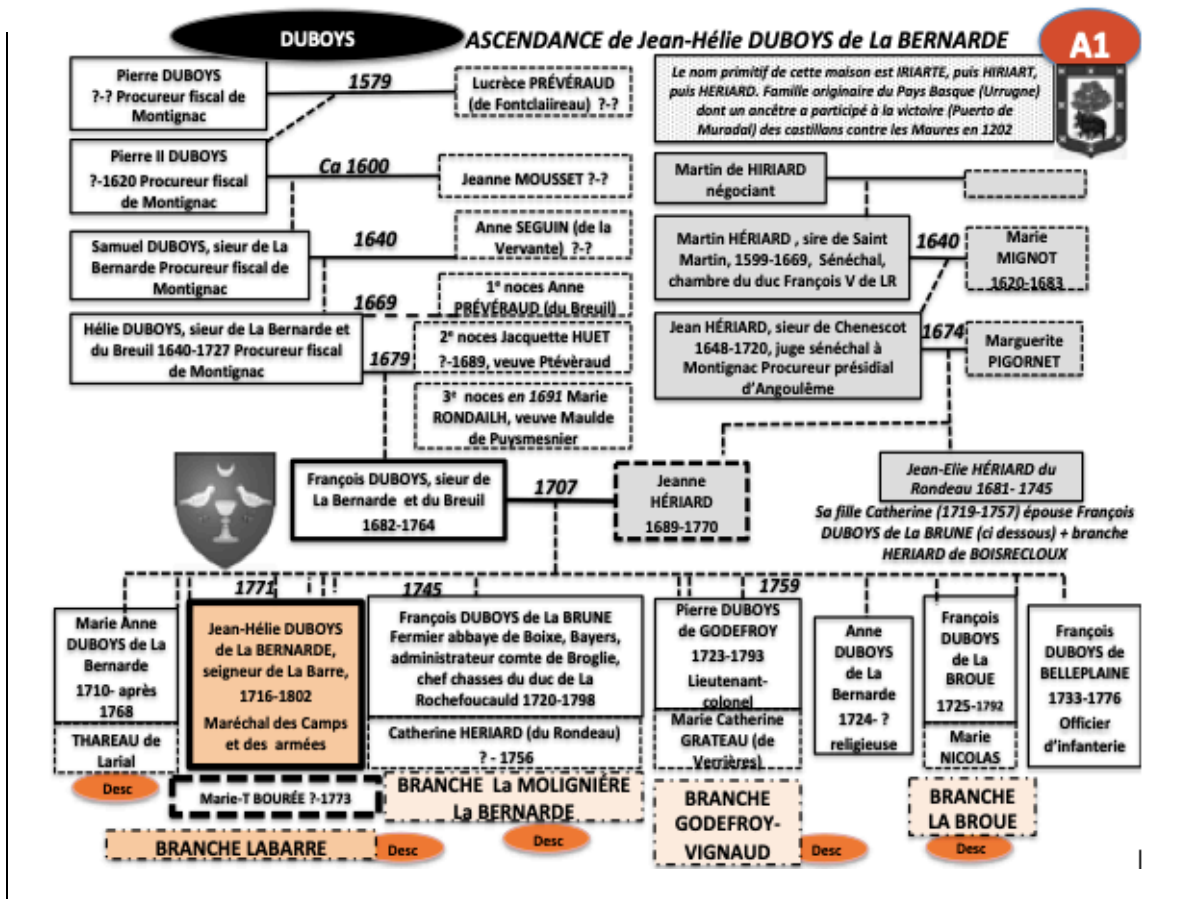

*HORRIC*

**Le domaine de La Barre  
en Angoumois**

**ARBRES  
GENEALOGIQUES**

*GOURDIN  
DUBOIS*

Vincent de Labarre – 2023

# GÉNÉALOGIE DUBOYS

Jean Hélié Duboys de La Bernarde, vers 1788

Marie de La Loubière vers 1845 (épouse de Robert),  
peint par Léo de Labarre

Louis-Robert Duboys de Labarre,  
vers 1840

# GÉNÉALOGIE DUBOYS

### ASCENDANCE de Anne GOURDIN Grand-mère de Marie-Thérèse BOURÉE de VILLEMENT

A2  
bis

Charlotte Dubois de Labarre 1804-1900 et son époux Adrien de Montleau, 1802-1894 vers 1890

Guy de Montleau 1867-1940