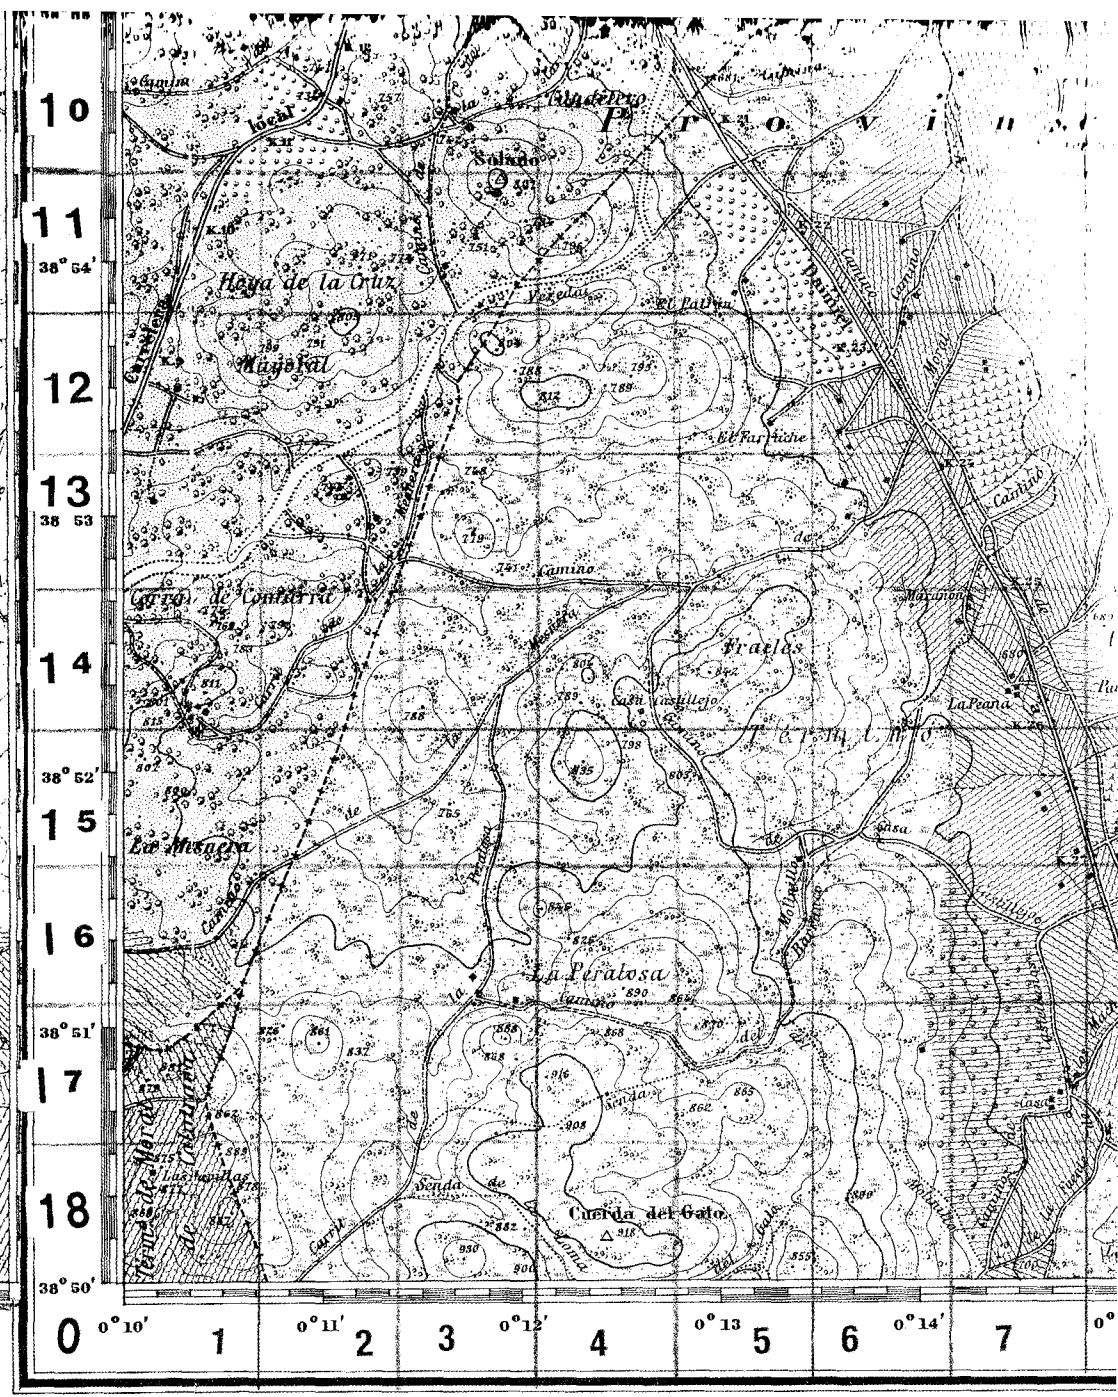

MANZANARES.

Nº 3 (3)

10
11
12
13
14
15
16
17
18

0 0°10' 1 0°11' 2 3 0°12' 4 0°13' 5 6 0°14' 7 0°

Nº 3 (4)

737	738	739
760	761	762
785	786	787

MAPA N° 2

LOS RO

39° 05' J
 39° 04' K
 39° 03' L
 39° 02' M
 39° 01' N
 39° 00' O
 P
 R
 S
 T

5 16° 21' 17 18 19° 23' 20 21 22 23 24 25 26° 28' 27 28 29° 30' 0