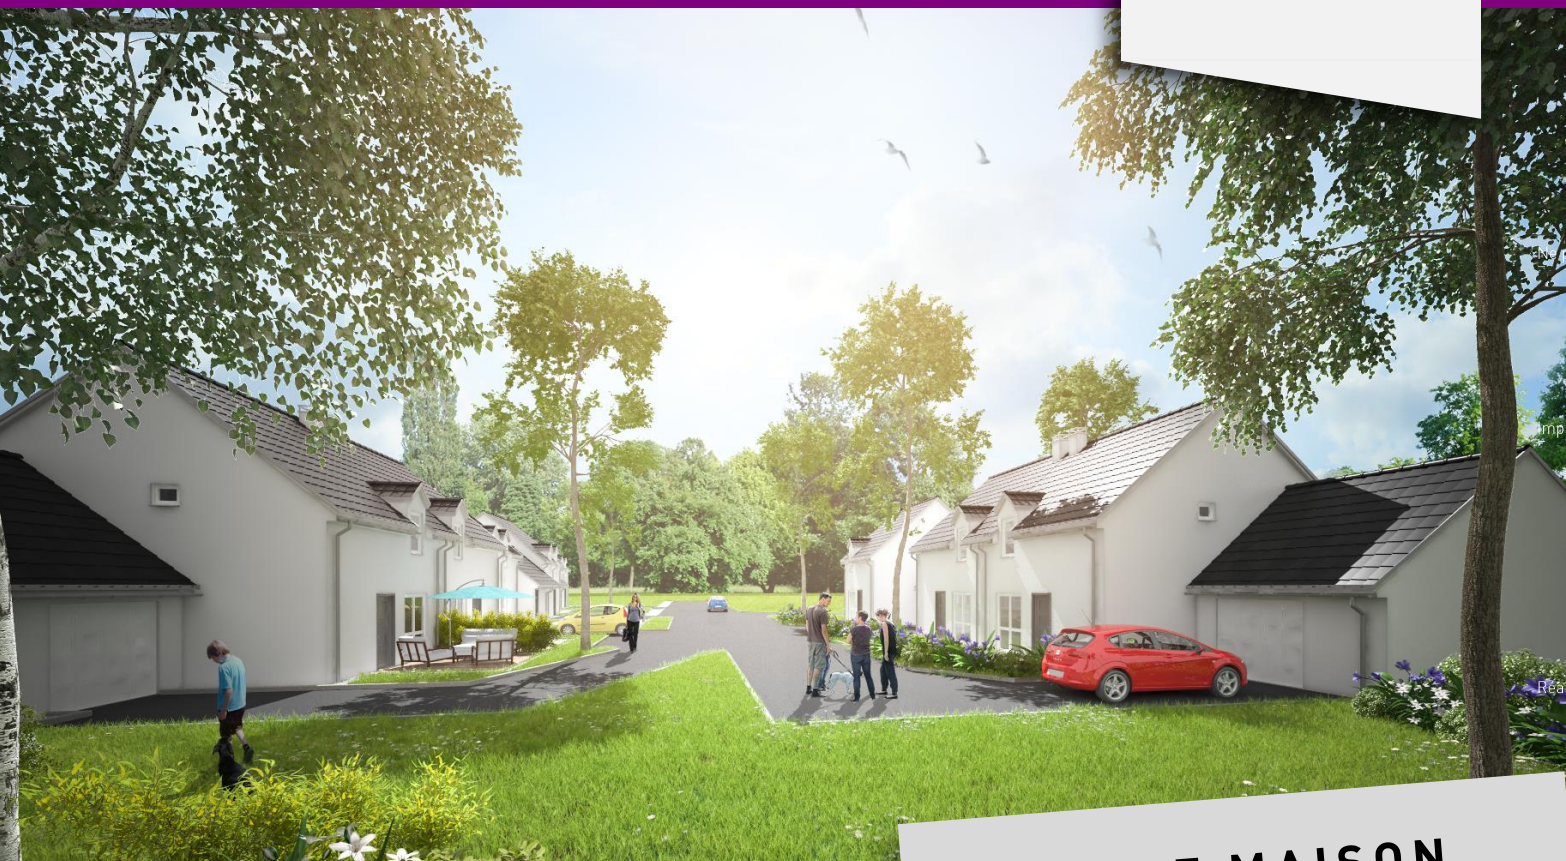

UNION & PROGRÈS

OFFRE EXCLUSIVE !

DEVENEZ PROPRIETAIRE DE VOTRE MAISON\*

PRÉCIGNÉ (72)

La Brazardière

3 Villas T4

DES MAISONS CLES EN MAIN

toutes orientées **PLEIN SUD** :

- Très Haute Performance thermique
- Terrasses et jardins engazonnés clôturés
- Garage privatif
- Toutes finitions incluses (carrelages, peintures)

**VOTRE MAISON**  
4 pièces de 84m<sup>2</sup>

- à partir de **149 000 €<sup>TTC</sup>\***
- 0 € taxe foncière pendant 15 ans\*
- Garantie de revente\*